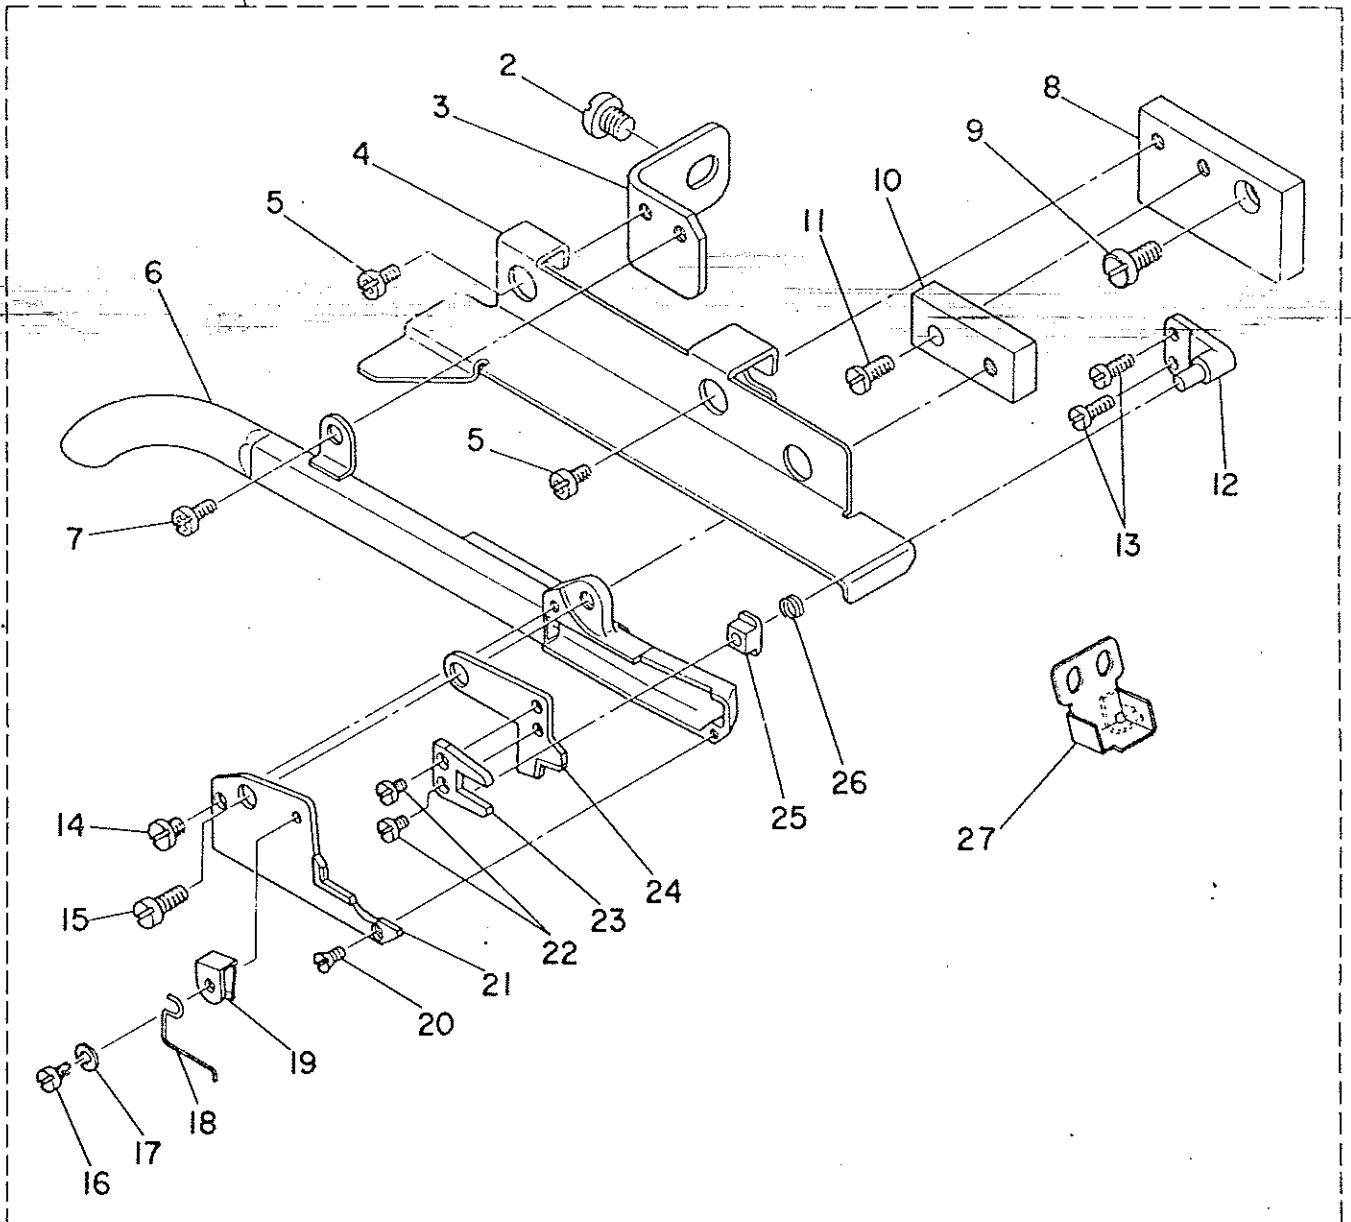

T023 PARTS LIST

No.0190

1983·4

BET02320PJA

Ref. No.	Note 注記	Part No. 品番	Description	E. C. 変更年月	品名	Am't. Req. 数量
1		HAT-023000B0	SIDE CUTTER ASM.		サイドカッター アシ	1
2		SS-4150715-SP	SCREW 15/64-28 L=7		ナットネジ 15/64-28 L=7	(1)
3		HAT-02303000	KNIFE INSTALLING PLATE		メストリツガイ	(1)
4		HAT-02306000	SIDE COVER		ヌノカハ	(1)
5		SS-4110715-SP	SCREW 11/64-40 L=7		ナットネジ 11/64-40 L=7	(2)
6		MAT-021010A0	KNIFE MOUNTING BASE ASM.		メスナイ アシ	(1)
7		SS-4110715-SP	SCREW 11/64-40 L=7		ナットネジ 11/64-40 L=7	(1)
8		HAT-02304000	KNIFE INSTALLING BASE A		メスナイ トリツガイ A	(1)
9		SS-4120915-SP	SCREW 12/64-28 L=9		ナットネジ 3/16-28 L=9	(1)
10		HAT-02305000	KNIFE INSTALLING BASE B		メスナイ トリツガイ B	(1)
11		SS-6111210-SP	SCREW 11/64-40 L=12		ヒラネジ 11/64-40 L=12	(1)
12		MAT-02301000	DRIVING PIN		クローピン	(1)
13		SS-7080520-SP	SCREW 1/8-44 L=4.9		マルヒラネジ 1/8-44 L=4.9	(2)
14		SS-6090520-SP	SCREW 9/64-40 L=5.0		ヒラネジ 9/64-40 L=5	(1)
15		HAT-02302000	DRIVING STUD		メスピン	(1)
16		SS-7060310-SP	SCREW 3/32-56 L=3		マルヒラネジ 3/32-56 L=7	(1)
17		WP-0250516-SU	WASHER 2.5X0X0.5		ヒラネジワッシャー 2.5X0X0.5	(1)
18		HAT-02307000	CLOTH GUARD		ヌノカハ	(1)
19		MAT-02111000	SPRING		トーマス	(1)
20		SS-2060510-SP	SCREW 3/32-56 L=4.5		マルヒラネジ 3/32-56 L=4.5	(1)
21		HAT-02102000	COUNTER KNIFE		コチナイ	(1)
22		SS-6080410-SP	SCREW 1/8-44 L=4		ヒラネジ 1/8-44 L=4	(2)
23		MAT-02104000	DRIVING LEVER		クローレバー	(1)
24		MAT-02103000	MOVING KNIFE		トーマス	(1)
25	◇01	HAT-02105000	SLIDE BLOCK		メスブロック	(2)
26		HAT-02106000	SPRING		トーマス	(1)
27		HAT-023080A0	OIL RESERVOIR ASM.		アワーラック アシ	(1)

Note (注記) ◇01 One of the two is accessory part.

1個は付属品です。