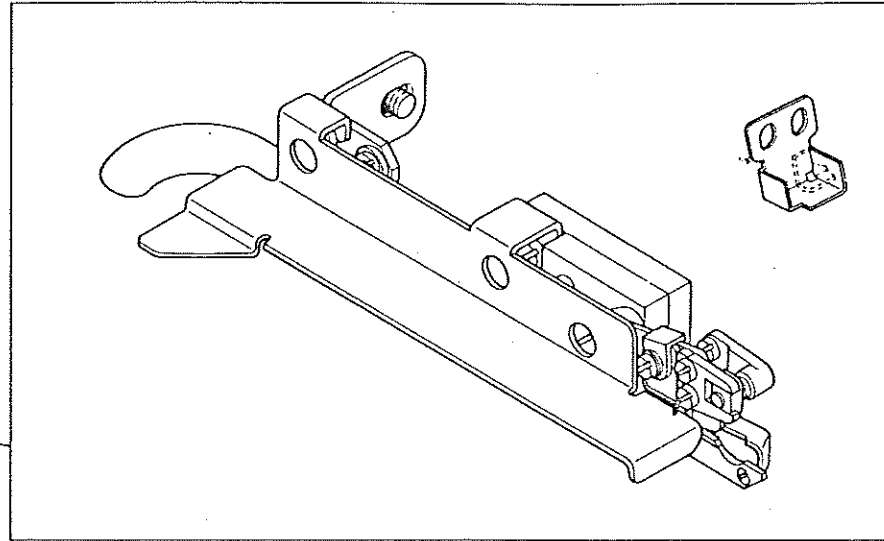

T023 PARTS LIST

No.0190

1983·4

BET02320PJA

Ref. No.	Note 注記	Part No. 品番	Description	E. C. 変更年月	品名	Am't. Req. 数量
1		HAT-023000B0	SIDE CUTTER ASM.		サイドカッター アシ	1
2		SS-4150715-SP	SCREW 15/64-28 L=7		ナットネジ 15/64-28 L=7	(1)
3		HAT-02303000	KNIFE INSTALLING PLATE		メストリツガイ	(1)
4		HAT-02306000	SIDE COVER		ヌノカハ	(1)
5		SS-4110715-SP	SCREW 11/64-40 L=7		ナットネジ 11/64-40 L=7	(2)
6		MAT-021010A0	KNIFE MOUNTING BASE ASM.		メスナイ アシ	(1)
7		SS-4110715-SP	SCREW 11/64-40 L=7		ナットネジ 11/64-40 L=7	(1)
8		HAT-02304000	KNIFE INSTALLING BASE A		メスナイ トリツガイ A	(1)
9		SS-4120915-SP	SCREW 12/64-28 L=9		ナットネジ 3/16-28 L=9	(1)
10		HAT-02305000	KNIFE INSTALLING BASE B		メスナイ トリツガイ B	(1)
11		SS-6111210-SP	SCREW 11/64-40 L=12		ヒラネジ 11/64-40 L=12	(1)
12		MAT-02301000	DRIVING PIN		クローピン	(1)
13		SS-7080520-SP	SCREW 1/8-44 L=4.9		マルヒラネジ 1/8-44 L=4.9	(2)
14		SS-6090520-SP	SCREW 9/64-40 L=5.0		ヒラネジ 9/64-40 L=5	(1)
15		HAT-02302000	DRIVING STUD		メスピン	(1)
16		SS-7060310-SP	SCREW 3/32-56 L=3		マルヒラネジ 3/32-56 L=7	(1)
17		WP-0250516-SU	WASHER 2.5X0X0.5		ヒラネジワッシャー 2.5X0X0.5	(1)
18		HAT-02307000	CLOTH GUARD		ヌノカハ	(1)
19		MAT-02111000	SPRING		トーマス	(1)
20		SS-2060510-SP	SCREW 3/32-56 L=4.5		マルヒラネジ 3/32-56 L=4.5	(1)
21		HAT-02102000	COUNTER KNIFE		コチナイ	(1)
22		SS-6080410-SP	SCREW 1/8-44 L=4		ヒラネジ 1/8-44 L=4	(2)
23		MAT-02104000	DRIVING LEVER		クローレバー	(1)
24		MAT-02103000	MOVING KNIFE		トーマス	(1)
25	◇01	HAT-02105000	SLIDE BLOCK		メスブロック	(2)
26		HAT-02106000	SPRING		トーマス	(1)
27		HAT-023080A0	OIL RESERVOIR ASM.		アワーラック アシ	(1)

Note (注記) ◇01 One of the two is accessory part.

1個は付属品です。