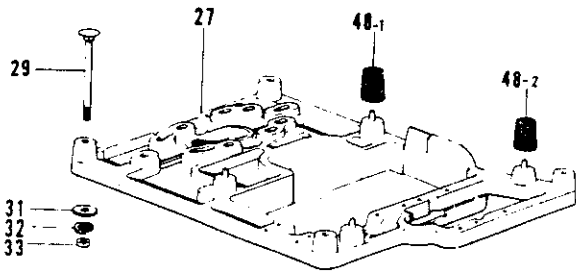

Z. 付属品関係 (2) Accessories (2) / Zubehör (2) / Accessoires (2) / Accesorios (2)

参照番号 Ref. No.	品名 Name of Parts	個数 Qty	部品コード Parts No.
27	トウブウケ	1	155321-100
29	カクネボルト 8X85	4	210973-001
31	ヒラザガネチュウ 8	4	025080-236
32	バネザガネ 2-8	5	028080-242
33	ナット 1シュ 8	4	021080-106
42	イトタテダイクミ 5THF	1	S02770-001
42-1	プラケット	1	150189-002
42-2	プラケットネジセット	1	S02773-001
42-2-1	ナベコ 6X8	2	062060-806
42-2-2	マルモク 45X22	3	031452-206
42-3	コラムパイプ	2	150172-002
42-4	コラムジョイントクミ	1	150106-002
42-4-1	コラムジョイント	1	
42-4-2	ナベコ 5X14	2	062501-406
42-4-3	1シュナット 5	2	021500-106
42-5	コラムキャップ	1	150174-000
42-6	スプールのホルダー 2	1	S02778-001
42-7	スプールのホルダー 3	1	S02779-001
42-8	スプールのネジセット 2	1	S02780-001
42-8-1	スプールのジグ B	2	150179-002
42-8-2	バネザガネ 2-5	2	028050-246
42-8-3	1シュナット 5	4	021500-106
42-8-4	ナベコ 5X30	1	062503-006
42-8-5	ナベコ 5X14	1	062501-406
42-8-6	ヒラザガネコガタ 5	2	026050-136
42-9	スプールのネジセット 3	1	S02732-001
42-9-1	スプールのジグ B	3	150179-002
42-9-2	バネザガネ 2-5	3	028050-246
42-9-3	1シュナット 5	5	021500-106
42-9-4	ナベコ 5X30	1	062503-006
42-9-5	ナベコ 5X14	1	062501-406
42-9-6	ヒラザガネコガタ 5	2	026050-136
42-10	ウケザラ	5	150180-000
42-11	スプールのマット	5	150182-000
42-12	スプールのクッション	5	150686-000
42-13	ホルダーササエ Aセット	1	S02784-001

参照番号 Ref. No.	品名 Name of Parts	個数 Qty	部品コード Parts No.
42-13-1	スプールのホルダーササエ A	1	150188-002
42-13-2	ナベコ 5X10	1	062501-006
42-13-3	1シュナット 5	1	021500-106
42-13-4	マルモク 45X22	1	031452-206
42-14	スレッドハンガークミ 2	1	S02786-001
42-14-1	スレッドハンガー 2	1	
42-14-2	イトカケハンガータイ	2	
42-14-3	スレッドブッシュ	2	
42-15	スレッドハンガークミ 3	1	S02788-001
42-15-1	スレッドハンガー 3	1	
42-15-2	イトカケハンガータイ	3	
42-15-3	スレッドブッシュ	3	
42-16	イトアンナイホルダークミ	1	150145-002
42-16-1	イトアンナイホルダー	1	150185-002
42-16-2	ナベコ 5X30	1	062503-006
42-16-3	1シュナット 5	1	021500-106
42-16-4	ヒラザガネコガタ 5	1	026050-136
42-17	イトアンナイササエホウクミ	1	142971-101
42-17-1	イトアンナイササエホウ	1	142996-001
42-17-2	トメネジ 4.76X6ミ	1	013710-512
42-18	イトアンナイ 5	1	142999-001
48-1	ボウシンゴム	1	147919-001
48-2	ボウシンゴム	3	147919-002
64	フルサブマーゲジセット	1	155324-101
64-1	トウブウケササエ	1	153319-001
64-2	カクネマルアタマホルト	3	155318-101
64-5	カクネボルト 8X55	1	211964-001
64-6	ボルト M8X55	1	017085-502
64-7	ヒラザガネチュウ 8	15	025080-236
64-8	バネザガネ 2-8	5	028080-242
64-9	ナット 1シュ 8	11	021080-106
64-10	ダスターシュートササエ	1	155325-001
64-11	ナベコ 437-40X10	1	062581-012
64-12	ヒラザガネチュウ 4.37	1	025680-232
64-13	スタッド	3	155326-001

* 付属品の明細は変更することがあります。
* The details of included accessories are subject to change.
* Änderungen in der mitgelieferten Zubehör sind vorbehalten.
* Les détails des accessoires inclus sont sujets à des changements.
* Los detalles de los accesorios incluidos pueden variar.