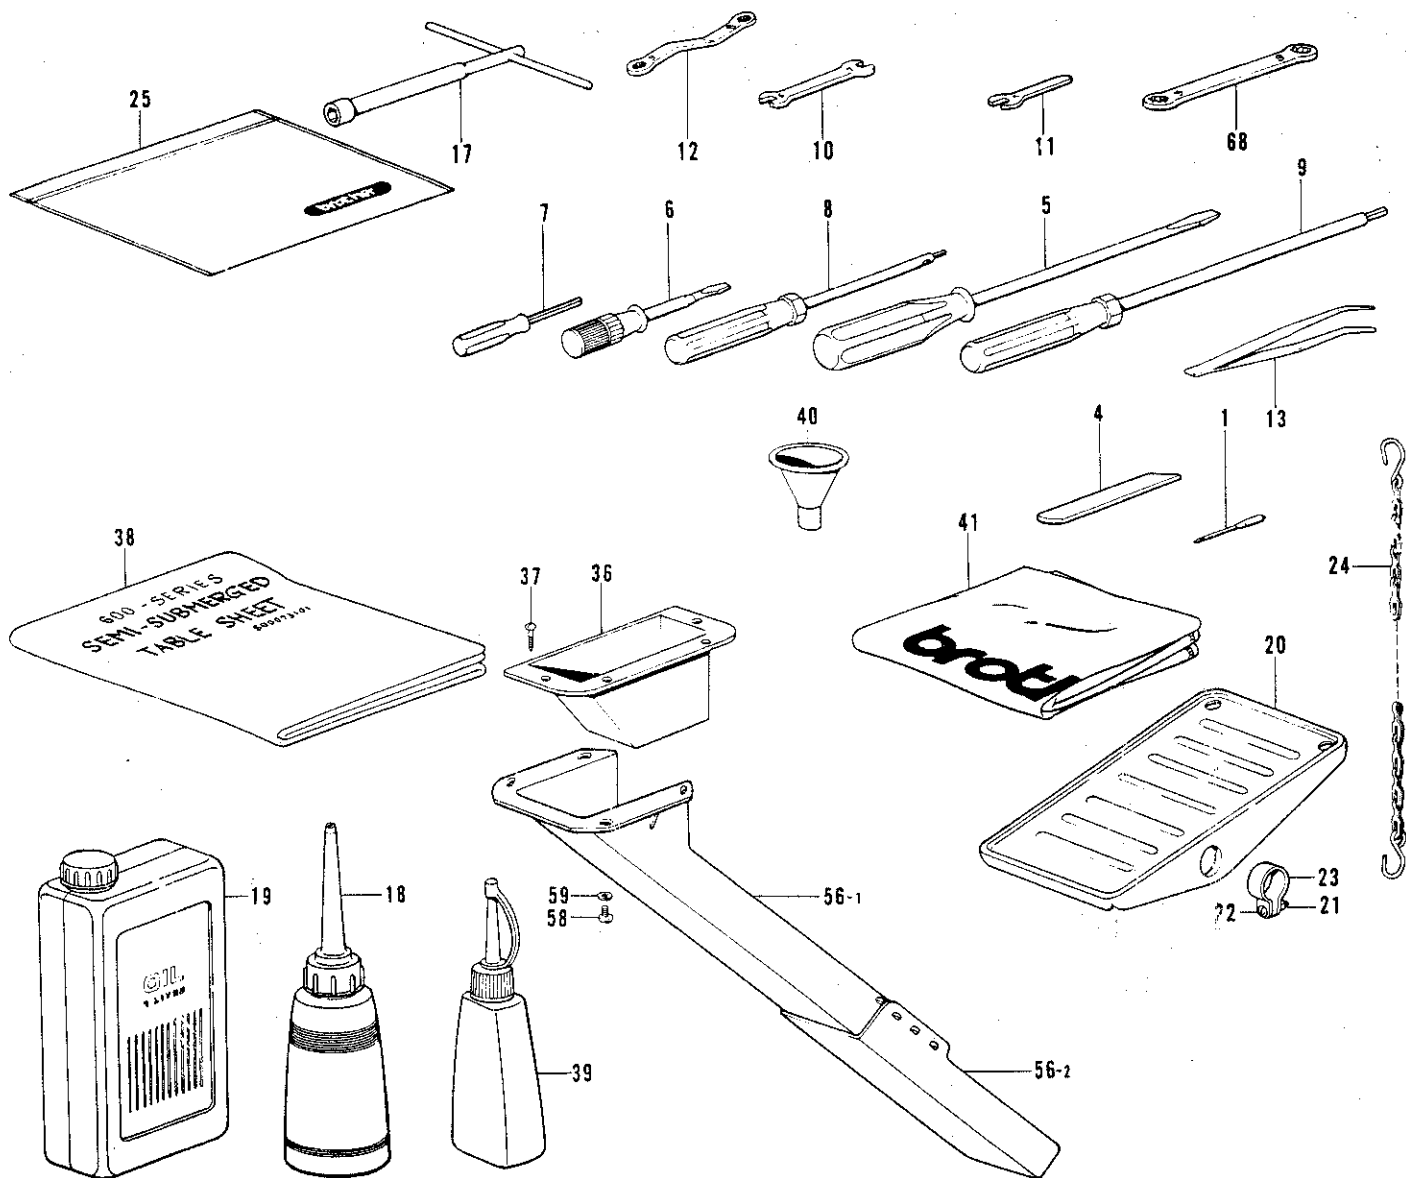

Z. 付属品関係 (1) Accessories (1) / Zubehör (1) / Accessoires (1) / Accesorios (1)