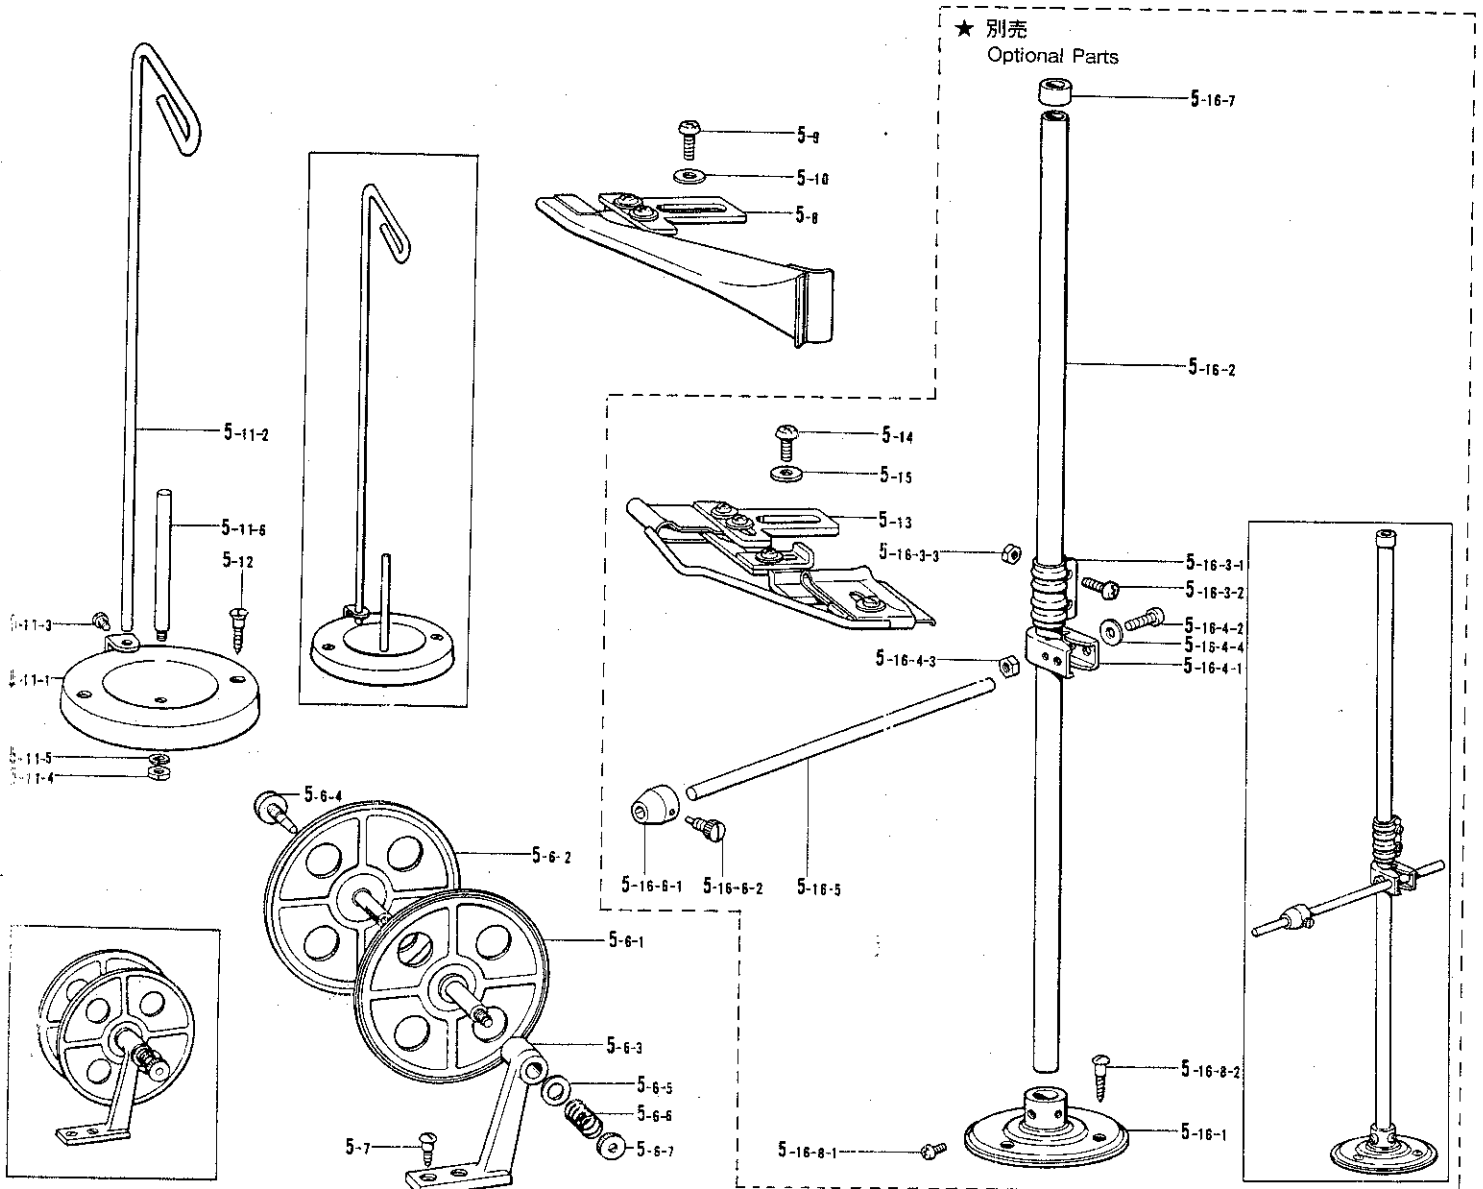

P. シャーリング装置関係(4) Shirring attachment (4) / Kräuselvorrichtung (4) / Accessoire pour fronces (4) / Accesorio de tundido (4)

参照番号 Ref. No.	品名 Name of Parts	個数 Qty	部品コード Parts No.
5-6	テープワインダー組み	1	143767-002
5-6-1	コテイガワイタクミ	1	
5-6-2	ガワイタクミ	1	
5-6-3	テープワインダーダイ	1	
5-6-4	ツマミネジ	1	143980-001
5-6-5	ザガネ	1	108494-001
5-6-6	テープワインダーオシバネ	1	108495-001
5-6-7	イトチョシナット	1	100136-001
5-7	マルモクネジ 4.5X20	2	101118-001
5-8	ラップバネミ(18-20)	1	S01897-001
5-9	ナベコ 437-40X6	2	062680-612
5-10	ザガネ	2	110735-002
5-11	イトタテダイクミネジツキ	1	181031-001
5-11-1	イトタテサラ	1	
5-11-2	イトカケチューブ	1	
5-11-3	シメネジ 3.18	1	100080-004
5-11-4	ナット 4.76	1	110161-003
5-11-5	バネザガネ 2-5	1	028050-242
5-11-6	イトタテボウ	1	100444-002
5-12	サラモクネジ 4.5 X 32	2	100447-001
5-13	ラップバネミ	1	S01874-001
5-14	ナベコ 437-40X6	2	062680-612

参照番号 Ref. No.	品名 Name of Parts	個数 Qty	部品コード Parts No.
5-15	ザガネ	2	110735-002
5-16	テープリールスタンド組み	1	150579-002
5-16-1	ブラケット	1	150189-002
5-16-2	コラムパイプ	2	150172-002
5-16-3	コラムジョイント組み	1	150106-002
5-16-3-1	コラムジョイント	1	
5-16-3-2	ナベコ 5X14	2	062501-406
5-16-3-3	1シュナット5	2	021500-106
5-16-4	イトアンナイホルダー組み	1	150145-002
5-16-4-1	イトアンナイホルダー	1	150185-002
5-16-4-2	ナベコ 5X30	1	062503-006
5-16-4-3	1シュナット5	1	021500-106
5-16-4-4	ヒラザガネコガタ	1	025050-136
5-16-5	ホビアンナイボウ	1	150580-001
5-16-6	ホビアンナイ組み	2	150581-001
5-16-6-1	ホビアンナイ	2	150582-001
5-16-6-2	ハリトメネジ 3.57	2	121980-001
5-16-7	コラムキャップ	1	150174-000
5-16-8	ブラケットネジセット	1	S02773-001
5-16-8-1	ナベコ 6X8	2	062060-306
5-16-8-2	マルモク 45X22	3	031452-206