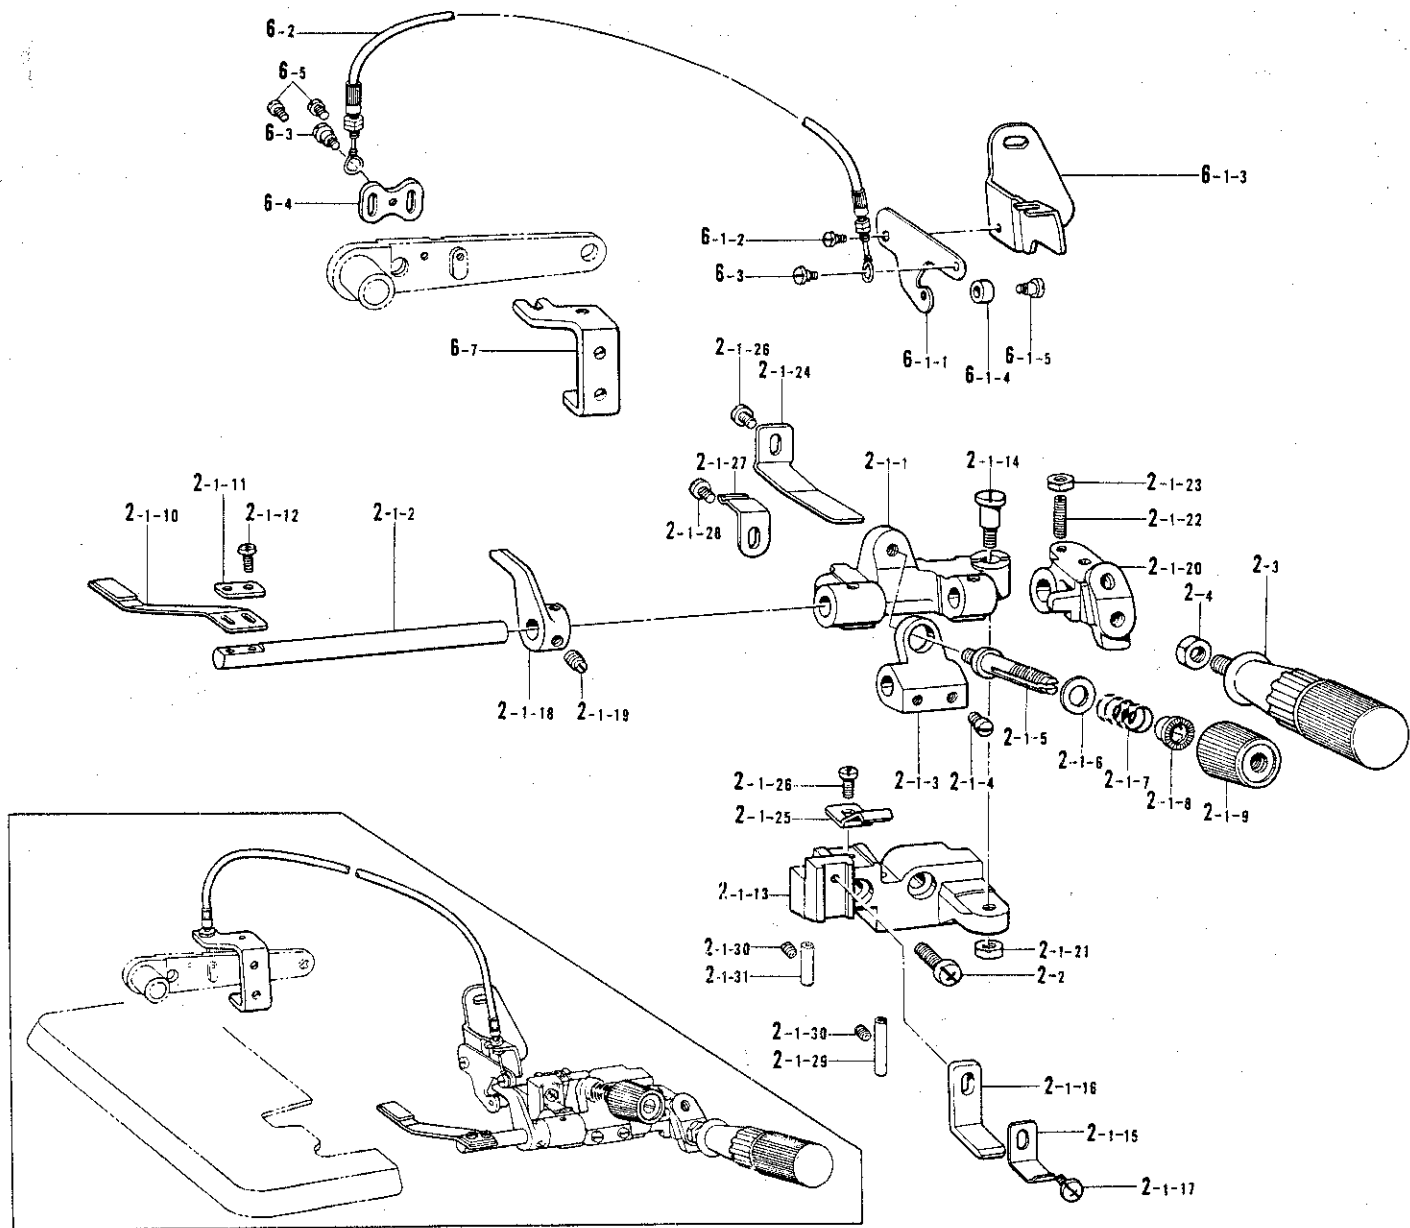

P. シャーリング装置関係(1) Shirring attachment (1) / Kräuselvorrichtung (1) / Accessoire pour fronces (1) / Accesorio de tundido (1)

参照番号 Ref. No.	品名 Name of Parts	個数 Q'ty	部品コード Parts No.	参照番号 Ref. No.	品名 Name of Parts	個数 Q'ty	部品コード Parts No.
2-1	シャーリングソウチクミ	1	S01069-101	2-1-24	ハンドルモドシタバネ	1	145811-001
2-1-1	キジオサエタイ	1	146588-001	2-1-25	キジオサエタイトメバネ	1	145808-001
2-1-2	キジオサエトリツケシク	1	145803-001	2-1-26	ナベコ 437-40×6	2	062680-612
2-1-3	バネウケ	1	146590-001	2-1-27	マエフタドメイタバネ	1	144764-001
2-1-4	アタマツキトメネジ 5.95	2	105163-001	2-1-28	バインド 357-40×5	1	060670-512
2-1-5	イトチョウシボウ	1	110820-101	2-1-29	イトアンナイパイプ	1	146592-001
2-1-6	ヒラヤガネチユウ 6.35	1	025770-232	2-1-30	トメネジ 3.57クボミ	2	013679-412
2-1-7	キジオサエバネ	1	144788-001	2-1-31	イトアンナイパイプ	1	S01614-001
2-1-8	チョウシンバネウエサガネ	1	144105-000	2-2	シメネジ 6.35×18	2	S01304-001
2-1-9	イトチョウシナット	1	149566-002	2-3	ハンドル	1	145809-001
2-1-10	セパレーター	1	S05901-001	2-4	ナット 6.35	1	150556-002
2-1-11	キジオサエザガネ	1	144784-001	6	シャーリングフレンドウクミ	1	S05945-001
2-1-12	ナベコ 318-40×7	2	062660-712	6	シャーリングフレンドウクミ	1	S05945-002
2-1-13	ラフラーソウチトリツケダイ	1		5-1	キジオサエアゲレバークミ	1	S00082-001
2-1-14	ダンネジ 5.95	1	147933-001	5-1-1	キジオサエアゲレバー	1	148388-001
2-1-15	キジオサエタイアシナイ	1	145807-001	6-1-2	ハサミタンネジ	1	141514-001
2-1-16	キジオサエタイアシナイ D	1	154795-001	6-1-3	オサエアゲレバースサエ	1	S00083-001
2-1-17	ナベコ 437-40×8	1	062680-812	6-1-4	コロ	1	148390-001
2-1-18	キジオサエアゲ	1	148387-001	6-1-5	ダンネジ 3.18	1	112301-001
2-1-19	トメネジ 6.35	2	101706-001	6-2	フレキシブルワイヤクミ	1	148391-001
2-1-20	ハンドルトリツケイタ	1	145810-001	6-3	ハサミタンネジ	2	141514-001
2-1-21	ナット 5.95	1	150553-002	6-4	ワイヤトリツケイタ	1	147672-001
2-1-22	トメネジ 4.37	1	110230-001	6-5	ナベコ 357-40×6	2	062670-612
2-1-23	ナット 4.37	1	105234-003	6-7	レバーチヨウセツイタ	1	S01075-001