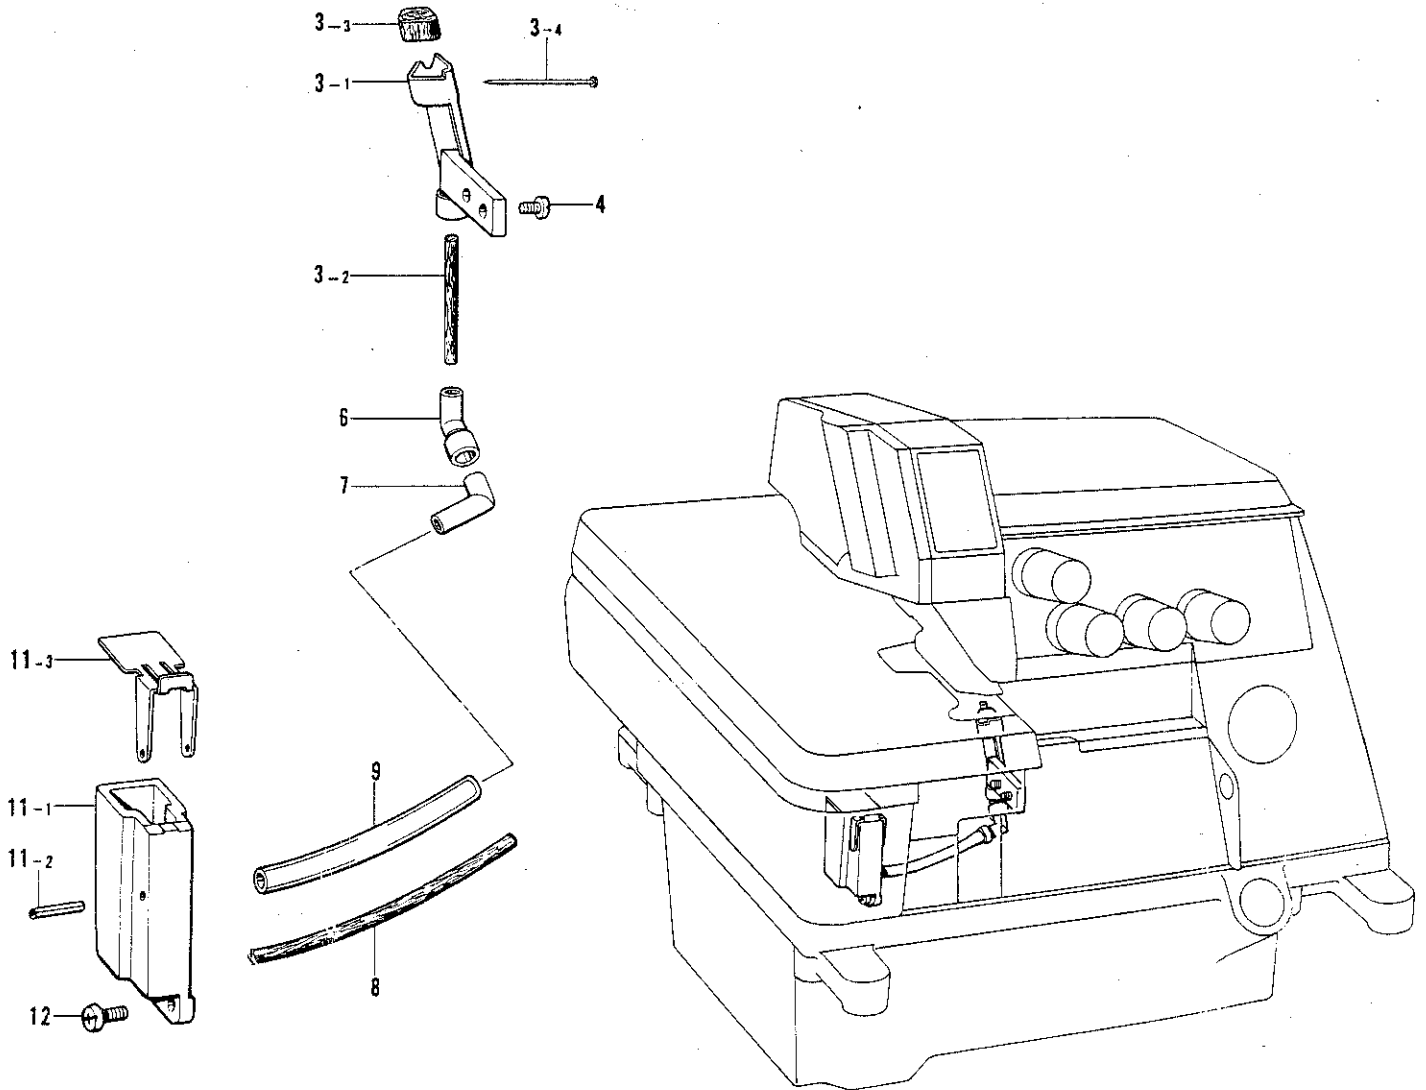

D. 針冷却装置 Needle cooler / Nadelkühlungsvorrichtung / Mécanisme du refroidisseur d'aiguille / Mecanismo del enfriador de aguja

参照番号 Ref. No.	品名 Name of Parts	個数 Q'ty	部品コード Parts No.	参照番号 Ref. No.	品名 Name of Parts	個数 Q'ty	部品コード Parts No.
3	フェルトササエミ Felt Holder Assembly	1	154935-001	8	フェルト Felt	1	154941-000
3-1	フェルトササエ Felt Supporter	1	154936-000	9	ビニルチューブ Vinyl Tube	1	155283-000
3-2	フェルト Felt	1	154932-000	11	ハリレイキャクタンク Needle Cooler Assembly	1	154943-001
3-3	フェルト S Felt (Small)	1	151475-000	11-1	ハリレイキャクタンク Needle Cooler	1	154944-000
3-4	ムシピン Pin	1	S02874-001	11-2	スプリングピン AW2 Spring Pin AW2	1	047201-640
4	シメネジ 3.57 Screw 3.57	2	100257-010	11-3	ハリレイキャクタンクフタ Needle Cooler Tank Cover	1	154945-001
6	パイプジョイント A Pipe Joint (A)	1	154939-000	12	ナベコ 357-40X10 Screw 3.57-40 x 10	2	062671-012
7	パイプジョイント B Pipe Joint (B)	1	154940-000