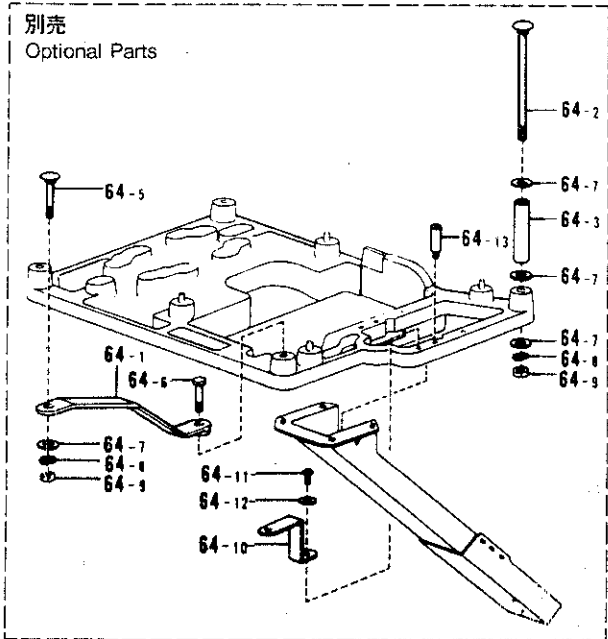

Z. 付属品関係 (2) Accessories (2) / Zubehör (2) / Accessoires (2) / Accesorios (2)

参照番号 Ref. No.	品名 Name of Parts	個数 Qty	部品コード Parts No.
27	トウブウケ	1	155321-100
29	カクネボルト 8X85	4	210973-001
31	ヒラザガネチュウ 8	4	025080-236
32	バネザガネ 2-8	5	028080-242
33	ナット 1シュ 8	4	021080-106
42	イトタテダイクミ 5THF	1	S02770-001
42-1	プラケット	1	150189-002
42-2	プラケットネジセット	1	S02773-001
42-2-1	ナベコ 6X8	2	062060-806
42-2-2	マルモク 45X22	3	031452-206
42-3	コラムパイプ	2	150172-002
42-4	コラムジョイントクミ	1	150106-002
42-4-1	コラムジョイント	1	
42-4-2	ナベコ 5X14	2	062501-406
42-4-3	1シュナット 5	2	021500-106
42-5	コラムキャップ	1	150174-000
42-6	スプールのホルダー 2	1	S02778-001
42-7	スプールのホルダー 3	1	S02779-001
42-8	スプールのネジセット 2	1	S02780-001
42-8-1	スプールのジグ B	2	150179-002
42-8-2	バネザガネ 2-5	2	028050-246
42-8-3	1シュナット 5	4	021500-106
42-8-4	ナベコ 5X30	1	062503-006
42-8-5	ナベコ 5X14	1	062501-406
42-8-6	ヒラザガネコガタ 5	2	026050-136
42-9	スプールのネジセット 3	1	S02732-001
42-9-1	スプールのジグ B	3	150179-002
42-9-2	バネザガネ 2-5	3	028050-246
42-9-3	1シュナット 5	5	021500-106
42-9-4	ナベコ 5X30	1	062503-006
42-9-5	ナベコ 5X14	1	062501-406
42-9-6	ヒラザガネコガタ 5	2	026050-136
42-10	ウケザラ	5	150180-000
42-11	スプールのマット	5	150182-000
42-12	スプールのクッション	5	150686-000
42-13	ホルダーササエ Aセット	1	S02784-001

参照番号 Ref. No.	品名 Name of Parts	個数 Qty	部品コード Parts No.
42-13-1	スプールのホルダーササエ A	1	150188-002
42-13-2	ナベコ 5X10	1	062501-006
42-13-3	1シュナット 5	1	021500-106
42-13-4	マルモク 45X22	1	031452-206
42-14	スレッドハンガークミ 2	1	S02786-001
42-14-1	スレッドハンガー 2	1	
42-14-2	イトカケハンガータイ	2	
42-14-3	スレッドブッシュ	2	
42-15	スレッドハンガークミ 3	1	S02788-001
42-15-1	スレッドハンガー 3	1	
42-15-2	イトカケハンガータイ	3	
42-15-3	スレッドブッシュ	3	
42-16	イトアンナイホルダークミ	1	150145-002
42-16-1	イトアンナイホルダー	1	150185-002
42-16-2	ナベコ 5X30	1	062503-006
42-16-3	1シュナット 5	1	021500-106
42-16-4	ヒラザガネコガタ 5	1	026050-136
42-17	イトアンナイササエホウクミ	1	142971-101
42-17-1	イトアンナイササエホウ	1	142996-001
42-17-2	トメネジ 4.76X6ミ	1	013710-512
42-18	イトアンナイ 5	1	142999-001
48-1	ボウシンゴム	1	147919-001
48-2	ボウシンゴム	3	147919-002
64	フルサブマーゲジセット	1	155324-101
64-1	トウブウケササエ	1	153319-001
64-2	カクネマルアタマホルト	3	155318-101
64-5	カクネボルト 8X55	1	211964-001
64-6	ボルト M8X55	1	017085-502
64-7	ヒラザガネチュウ 8	15	025080-236
64-8	バネザガネ 2-8	5	028080-242
64-9	ナット 1シュ 8	11	021080-106
64-10	ダスターシュートササエ	1	155325-001
64-11	ナベコ 437-40X10	1	062581-012
64-12	ヒラザガネチュウ 4.37	1	025680-232
64-13	スタッド	3	155326-001

* 付属品の明細は変更することがあります。
* The details of included accessories are subject to change.
* Änderungen in der mitgelieferten Zubehör sind vorbehalten.
* Les détails des accessoires inclus sont sujets à des changements.
* Los detalles de los accesorios incluidos pueden variar.