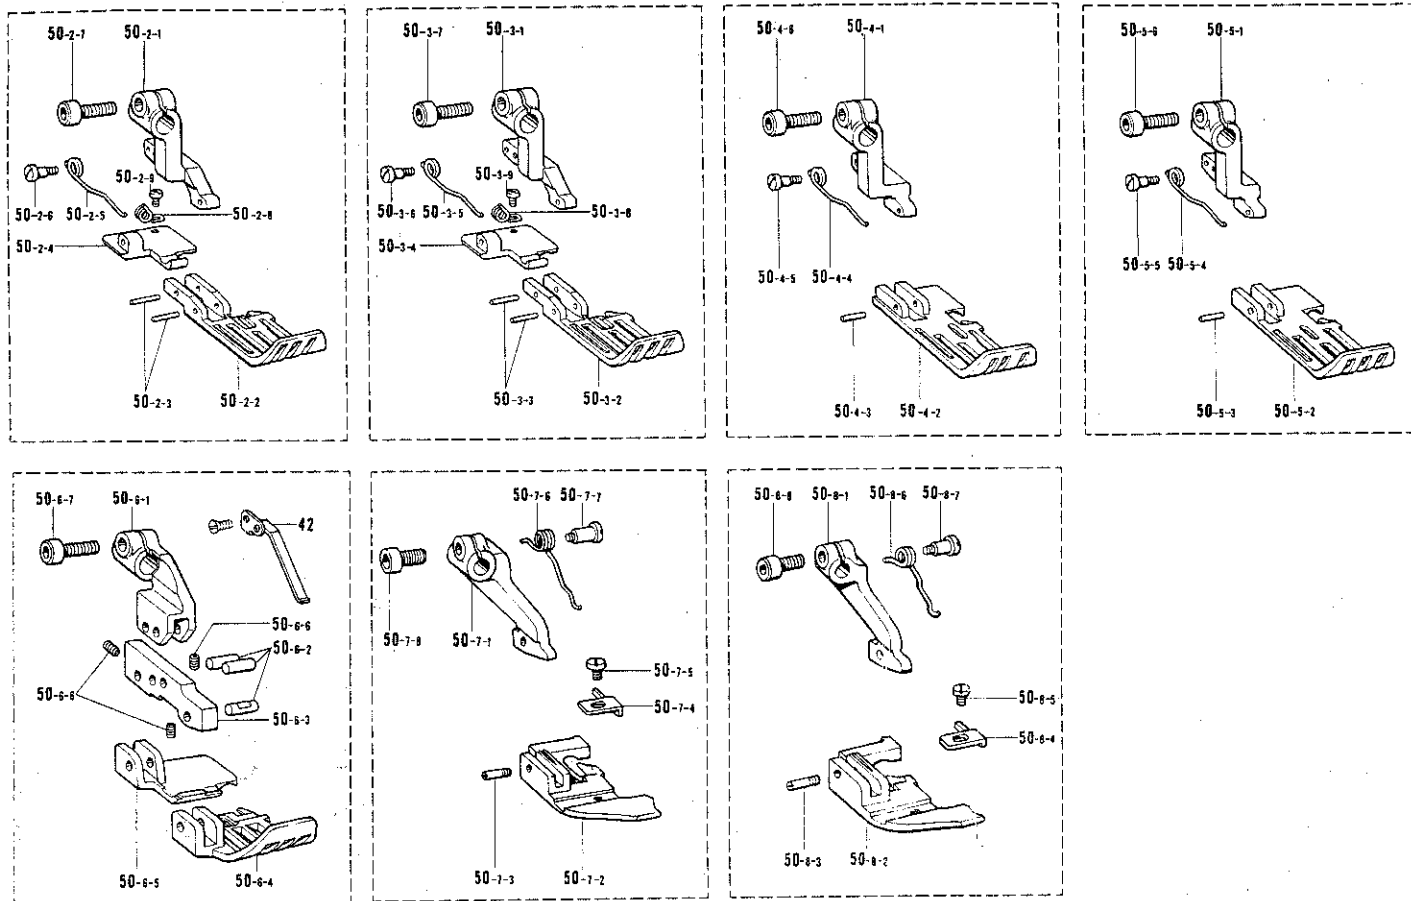

E. 押工関係(2) Presser foot mechanism (2) / Stoffdruckerfuß (2) / Mécanisme du pied presseur (2) / Mecanismo del prensa telas (2)

参照番号 Ref. No.	品名 Name of Parts	個数 Q'ty	部品コード Parts No.
42	デニムオサエイタバネ	1	S00342-001
50- 2	オサエウミ(ジヌイ3mm・B-694)	1	S05207-001
50- 2- 1	フクオサエウデ	1	
50- 2- 2	オサエ	1	
50- 2- 3	オサエピン	2	142243-000
50- 2- 4	オサエ B	1	S05209-001
50- 2- 5	オサエネジリハネ	1	S05197-001
50- 2- 6	ダンネジ	1	142247-001
50- 2- 7	アナホルト 3.57×8	1	154965-001
50- 2- 8	オサエ B オシハネ	1	146870-001
50- 2- 9	シメネジ 2.38	1	122771-002
50- 3	オサエウミ(ジヌイ5mm・B-694)	1	S05211-001
50- 3- 1	フクオサエウデ	1	
50- 3- 2	オサエ	1	
50- 3- 3	オサエピン	2	142243-000
50- 3- 4	オサエ B	1	S05214-001
50- 3- 5	オサエネジリハネ	1	S05197-001
50- 3- 6	ダンネジ	1	142247-001
50- 3- 7	アナホルト 3.57×8	1	154965-001
50- 3- 8	オサエ B オシハネ	1	146870-001
50- 3- 9	シメネジ 2.38	1	122771-002
50- 4	オサエウミ(バイピンク 3mm・B-694)	1	S05216-001
50- 4- 1	フクオサエウデ	1	
50- 4- 2	オサエ	1	
50- 4- 3	オサエピン	1	142243-000
50- 4- 4	オサエネジリハネ	1	S05197-001
50- 4- 5	ダンネジ	1	142247-001
50- 4- 6	アナホルト 3.57×8	1	154965-001
50- 5	オサエウミ(バイピンク 5mm・B-694)	1	S05219-001
50- 5- 1	フクオサエウデ	1	
50- 5- 2	オサエ	1	

参照番号 Ref. No.	品名 Name of Parts	個数 Q'ty	部品コード Parts No.
50- 5- 3	オサエピン	1	142243-000
50- 5- 4	オサエネジリハネ	1	S05197-001
50- 5- 5	ダンネジ	1	142247-001
50- 5- 6	アナホルト 3.57×8	1	154965-001
50- 6	オサエウミ(デニム5mm・B-694)	1	S00338-101
50- 6- 1	フクオサエウデ	1	
50- 6- 2	オサエピン	3	S01375-001
50- 6- 3	オサエ F ササエ	1	S01373-001
50- 6- 4	オサエ F シタ	1	
50- 6- 5	オサエ B	1	S01380-001
50- 6- 6	トメネジ 2.38クホミ	3	S01374-001
50- 6- 7	アナホルト 3.57×8	1	154965-001
50- 7	オサエウミ(ジヌイ3mm・B-693)	1	S00248-001
50- 7- 1	フクオサエウデ	1	
50- 7- 2	オサエ F シタ	1	
50- 7- 3	オサエ F シタ ササエネジ	1	146865-001
50- 7- 4	オサエ F	1	145147-001
50- 7- 5	シメネジ 2.38	1	105288-001
50- 7- 6	オサエ F シタネジリハネ	1	S00251-001
50- 7- 7	ダンネジ 3.18	1	155103-001
50- 7- 8	アナホルト 3.57×8	1	154965-001
50- 8	オサエウミ(ジヌイ5mm・B-693)	1	S00252-001
50- 8- 1	フクオサエウデ	1	
50- 8- 2	オサエ F シタ	1	
50- 8- 3	オサエ F シタ ササエネジ	1	146865-001
50- 8- 4	オサエ F	1	145147-001
50- 8- 5	シメネジ 2.38	1	105288-001
50- 8- 6	オサエ F シタネジリハネ	1	S00251-001
50- 8- 7	ダンネジ 3.18	1	155103-001
50- 8- 8	アナホルト 3.57×8	1	154965-001