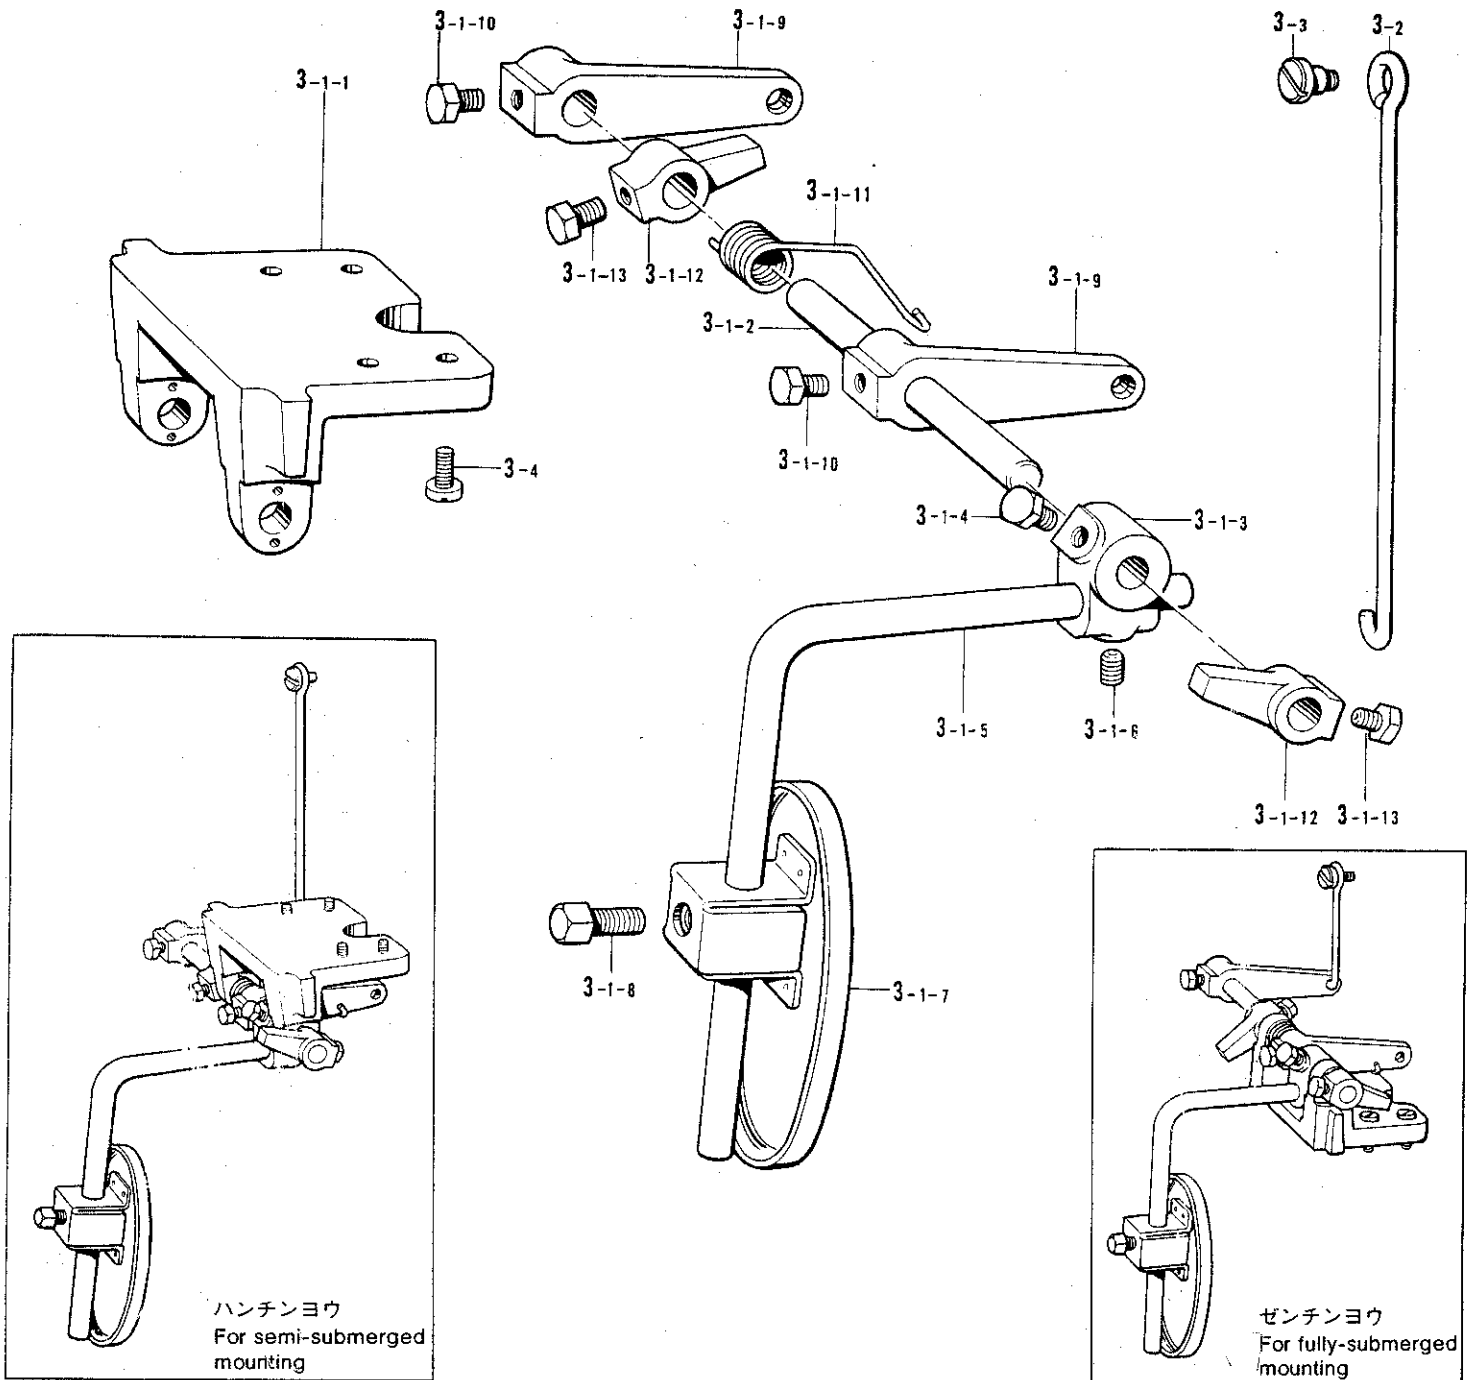

P. シャーリング装置関係 (2) Shirring attachment (2) / Kräuselvorrichtung (2) / Accessoire pour fronces (2) / Accesorio de tundido (2)

参照番号 Ref. No.	品名 Name of Parts	個数 Q'ty	部品コード Parts No.
3	サドウチョウセツクミ	1	S01168-001
3-1	サドウチョウセツソウチクミ	1	S01071-001
3-1-1	ヒザアテヨコジクウケ	1	155197-001
3-1-2	ヨコジク	1	S01072-001
3-1-3	ヒザアテツギテ	1	155199-001
3-1-4	ボルト 6.35×10	1	017781-012
3-1-5	ヒザアゲタテジク S	1	148797-001
3-1-6	アナトメネジ 6.35クボミ	1	014780-622
3-1-7	ヒザアテ L	1	148798-001

参照番号 Ref. No.	品名 Name of Parts	個数 Q'ty	部品コード Parts No.
3-1-8	4カクボルト 7.94	1	100463-001
3-1-9	ヒザアテレバー	2	155201-001
3-1-10	ボルト 6.35×10	2	017781-012
3-1-11	ヒザアテレバーバネ	1	155202-001
3-1-12	ヨコジクトメク	2	155203-101
3-1-13	ボルト 6.35×10	2	017781-012
3-2	ヒザアテリンク	1	155205-001
3-3	ダンネジ 4.76	1	146594-001
3-4	ナベコ 437-40×10	4	062681-012

- サドウチョウセツソウチクミ S01071-001 (ハンチンヨウ)
- サドウチョウセツソウチクミ S01153-001 (ゼンチンヨウ)

- Differential feed adjustment assembly
- For semi-submerged mounting S01071-001
- For fully-submerged mounting S01153-001

- Ensemble de réglage de l'entraînement différentiel
- Pour un montage semi-plongé S01071-001
- Pour un montage entièrement plongé S01153-001

- Differentialtransporteinrichtung kompl.
- Für Montage am halbversenkten Maschinenoberteil S01071-001
- Für Montage am ganzversenkten Maschinenoberteil S01153-001

- Conjunto de ajuste de transporte diferencial
- Para montaje semi-sumergido S01071-001
- Para montaje completamente sumergido S01153-001