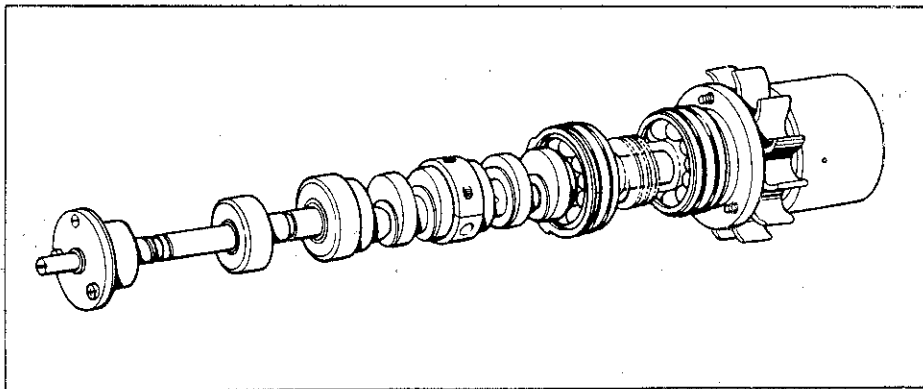

B. 駆動軸関係 Crank bar mechanism / Kurbelwelle / Mécanisme du vilebrequin / Mecanismo del cigüeñal

参照番号 Ref. No.	品名 Name of Parts	個数 Q'ty	部品コード Parts No.	参照番号 Ref. No.	品名 Name of Parts	個数 Q'ty	部品コード Parts No.
1	クドウジク	1	※	14	タマジクウケ 6302Z	1	154878-001
2	ニジュウカンテンピンジク	1	154866-001	15	オイルキリ	1	154879-000
3	ベアリングフタ	1	154867-001	16	ナミバネ	1	154880-001
4	パッキン	1	154869-000	17	ベアリングオサエ	1	154881-000
5	ナベコ357-40×8	2	062670-812	18	ナベコ437-40×10	1	062681-012
6	サラネジ 3.57	1	102538-002	19	プーリクミ	1	S00034-001
7	タマジクウケ 6001Z	1	S00285-000	19-1	プーリ	1	—
8	クドウジクメタル Lクミ	1	S00287-000	19-2	ファン	1	—
9	クドウジクメタル Mクミ	1	S00290-000	20	キー	1	154885-001
10	クドウジクメタルクミ	1	S00297-001	21	ザガネ	1	154886-001
10-1	クドウジクメタル	1	—	22	プーリカバー	1	154887-001
10-2	アナボルト 4.37×14	2	148425-001	23	ボルト 6.35×14	1	017771-412
11	シメネジ 4.37	1	154875-001	24	トメネジ 4.76×5	1	013710-512
12	トメフアナヨウ	1	154876-001	25	アナトメネジ 3.57クホミ	1	148294-001
13	タマジクウケ 6302	1	154877-001				

- ※ クドウジククミ (B-1, C-1, H-1, J-1, K-1) は、仕様別部品一覧表 (27ページ) でお調べ下さい。
- ※ For the Crank Shaft Assembly (B-1, C-1, H-1, J-1, K-1), refer to the different Parts list (page 27).
- ※ Für die Kurbelwelle (B-1, C-1, H-1, J-1, K-1) wird auf die Zubehörlist auf Seite 27 verwiesen.
- ※ Sur le montage du vilebrequin (B-1, C-1, H-1, J-1, K-1), voyez la liste des pieces accessoires (page 27).
- ※ Para el conjunto del cigüeñal (B-1, C-1, H-1, J-1, K-1) consultar la lista de piezas accesorias (página 27).