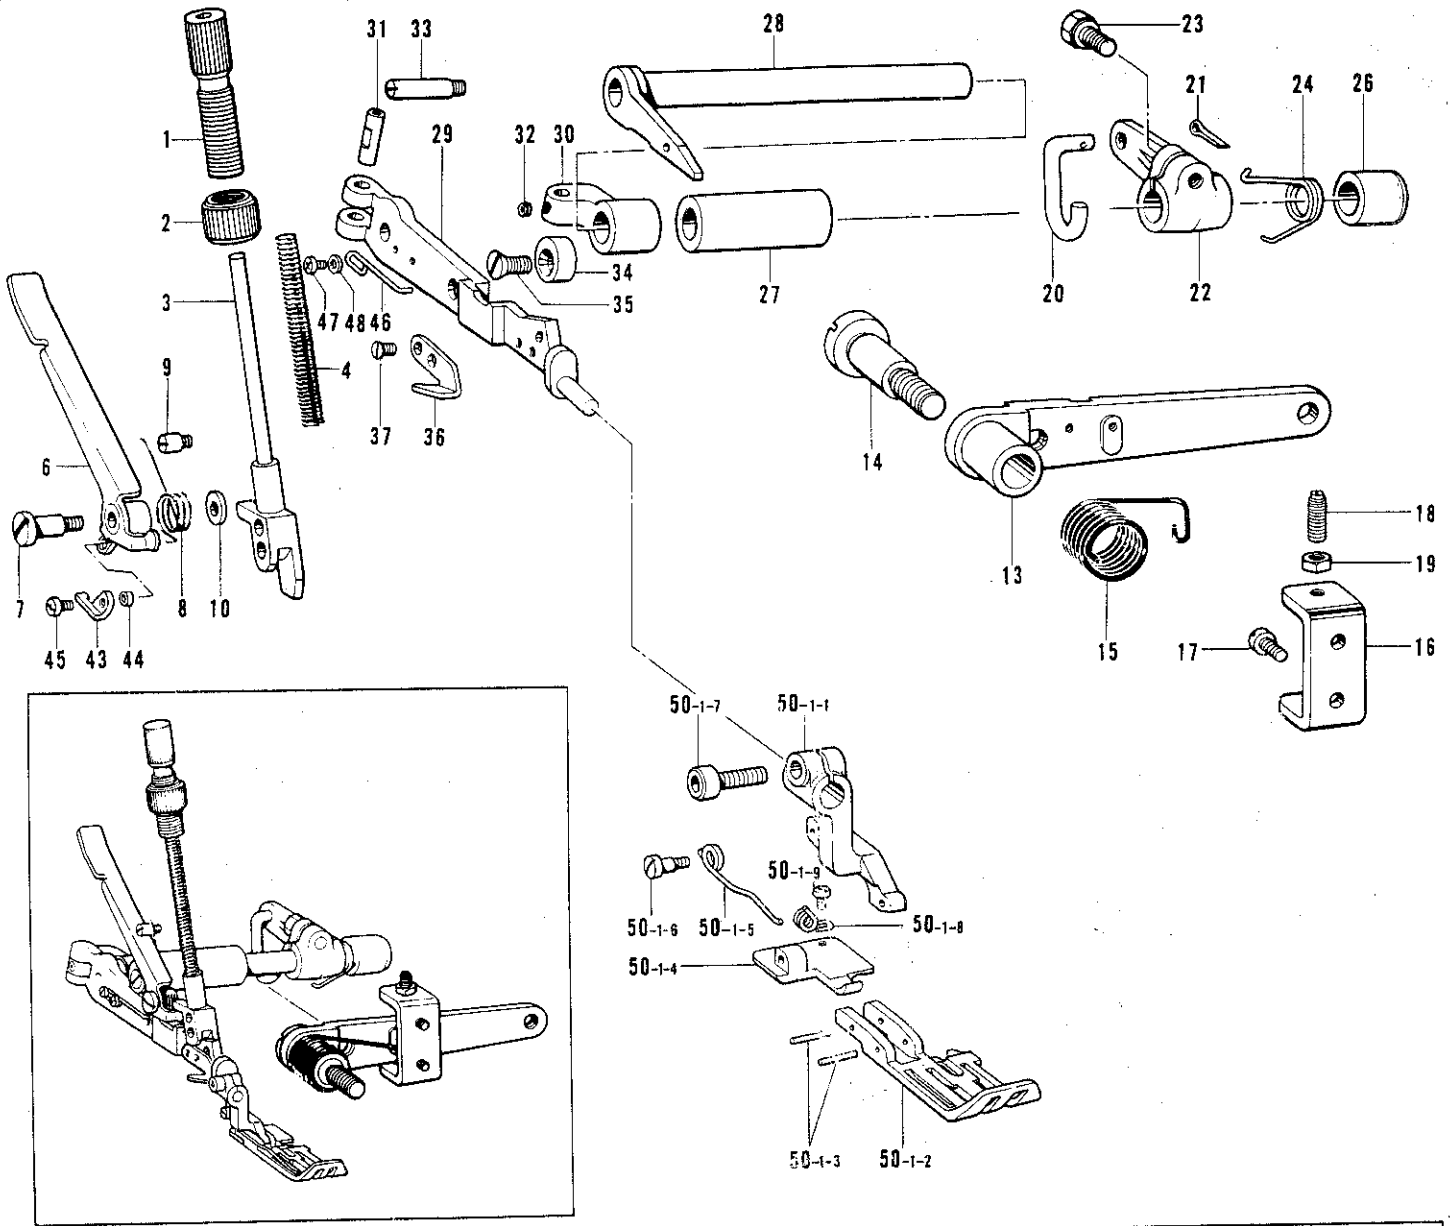

E. 押工関係(1) Presser foot mechanism (1) / Stoffdrückerfuß (1) / Mécanisme du pied presseur (1) / Mecanismo del prensa telas (1)

参照番号 Ref. No.	品名 Name of Parts	個数 Q'ty	部品コード Parts No.	参照番号 Ref. No.	品名 Name of Parts	個数 Q'ty	部品コード Parts No.
1	オサエチョウセツネジ	1	S00050-001	30	オサエウテササエ	1	154961-001
2	チョウセツネジツツマミナット	1	S00051-001	31	オサエウテピン	1	154962-001
3	オサエボウ	1	S00052-001	32	アナトメネジ 4.37	1	153675-001
4	オサエバネ	1	S05900-001	33	シメネジ 4.37	1	S00128-001
6	オサエテアゲ	1	S01082-001	34	オサエウテストップ	1	144088-001
7	ダンネジ 4.76	1	141598-001	35	サラネジ 4.76	1	107231-002
8	オサエテアゲネジリバネ	1	S00054-001	36	カラヌイメス	1	148259-001
9	バネカケ	1	S00055-001	37	サラネジ 3.18	2	141542-001
10	ザガネ	1	146354-001	43	オサエアゲイタ	1	S01083-001
13	オサエアジアゲレバー	1	S01074-001	44	カラー	1	S01084-001
14	ダンネジ 7.94	1	148372-001	45	ナベコ 318-40×4	1	062660-412
15	オサエアジアゲレバーバネ	1	143325-001	46	オサエウテモダンバネ	1	S01086-001
16	レバーチョウセツメ	1	S00126-001	47	ナベコ 318-40×4	2	062660-412
17	ナベコ 437-40×7	2	062680-712	48	ヒラサガネショウ 3.18	2	025660-132
18	トメネジ 4.76	2	153483-001	50-1	オサエウテミ(ジヌイ3mm・B-694)	1	S05202-001
19	ナット 4.76	2	110161-006	50-1-1	フクオサエウテ	1	
20	オサエアゲリンク	1	S00276-001	50-1-2	オサエ	1	
21	ワリピン	1	110793-001	50-1-3	オサエピン	2	142243-000
22	オサエアジアゲ Mレバー	1	S00275-001	50-1-4	オサエ B	1	S05205-001
23	ボルト 6.35×16	1	149170-001	50-1-5	オサエネジリバネ	1	S05197-001
24	オサエアゲ Mレバーバネ	1	154957-001	50-1-6	ダンネジ	1	142247-001
26	オサエウテジクメタル R	1	140262-000	50-1-7	アナボルト 3.57×8	1	154965-001
27	オサエウテジクメタル L	1	S00127-000	50-1-8	オサエ B オシバネ	1	146870-001
28	オサエウテジク	1	S01080-001	50-1-9	シメネジ 2.38	1	122771-002
29	シュオウエウテ	1	S01081-101