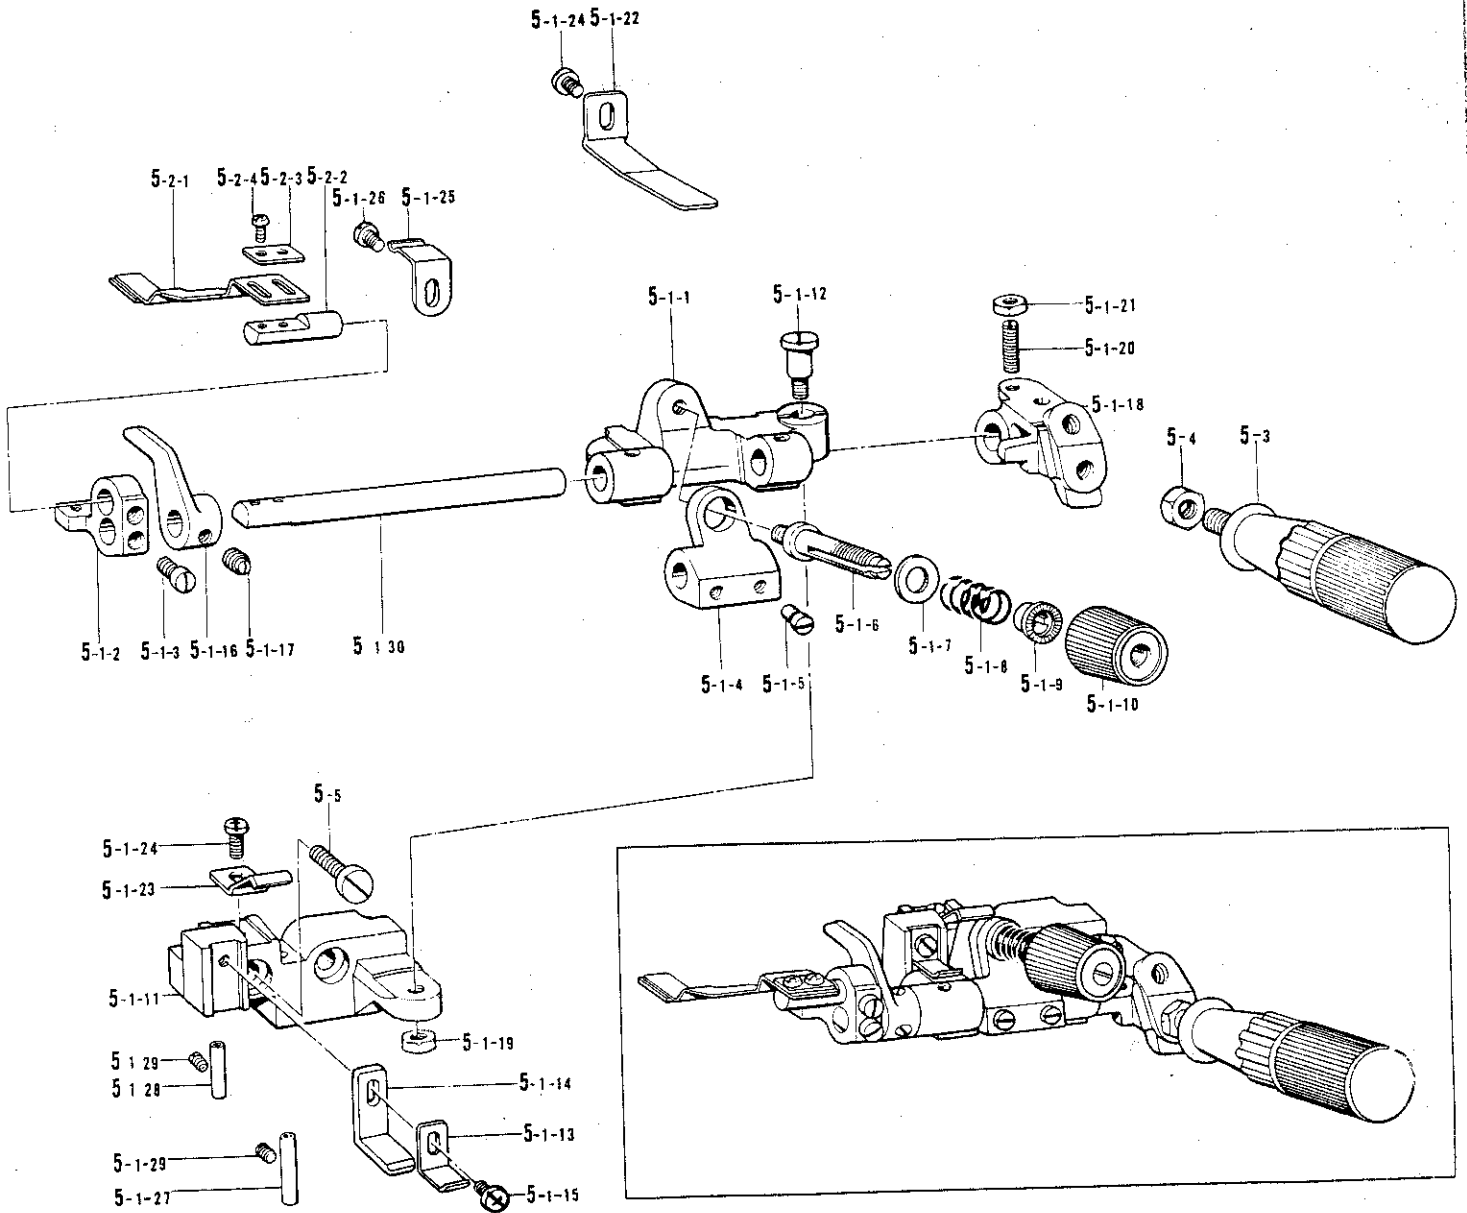

P. シャーリング装置関係 (3) Shirring attachment (3) / Kräuselvorrichtung (3) / Accessoire pour fronces (3) / Accesorio de tundido (3)

参照番号 Ref. No.	品名 Name of Parts	個数 Qty	部品コード Parts No.	参照番号 Ref. No.	品名 Name of Parts	個数 Qty	部品コード Parts No.
5-1	ラップドダイクミ	1	S01893-001	5-1-20	トメネジ 4.37	1	110230-001
5-1-1	キジオサエタイ	1	146588-001	5-1-21	ナット 4.37	1	105234-003
5-1-2	ラップドダイ	1	S01894-001	5-1-22	ハンドルモッドシイタバネ	1	145811-001
5-1-3	アタマツキトメネジ 5.95	2	105163-001	5-1-23	キジオサエタイトメバネ	1	145808-001
5-1-4	バネウケ	1	146590-001	5-1-24	ナヘコ 437-40×6	2	062680-612
5-1-5	アタマツキトメネジ 5.95	2	105163-001	5-1-25	マエフタトメイタバネ	1	144764-001
5-1-6	イトチョウシボウ	1	110820-101	5-1-26	バインド 357-40×5	1	060670-512
5-1-7	ヒラザガネチュウ 6.35	1	025770-232	5-1-27	イトアンナイパイプ	1	146592-001
5-1-8	キジオサエバネ	1	144788-001	5-1-28	イトアンナイパイプ	1	S01614-001
5-1-9	チョウシボウエザガネ	1	144105-000	5-1-29	トメネジ 3.57クボミ	2	013679-412
5-1-10	イトチョウシナット	1	149566-002	5-1-30	キジオサエトリツケジク	1	145803-001
5-1-11	ラフラーウチトリツケダイ	1		5-2	セパレータ Pクミ	1	144764-001
5-1-12	ダンネジ 5.95	1	147933-001	5-2-1	セパレータ P	1	S05925-001
5-1-13	キジオサエタイアンナイ	1	145807-001	5-2-2	セパレータトリツケジク	1	S01895-001
5-1-14	キジオサエタイアンナイ D	1	154795-001	5-2-3	キジオサエサガネ	1	144784-001
5-1-15	ナヘコ 437-40×8	1	062680-812	5-2-4	ナヘコ 318-40×7	2	062660-712
5-1-16	キジオサエアゲ	1	148387-001	5-3	ハンドル	1	145809-001
5-1-17	トメネジ 6.35	2	101706-001	5-4	ナット 6.35	1	150556-002
5-1-18	ハンドルトリツケイタ	1	145810-001	5-5	シメネジ 6.35×18	2	S01394-001
5-1-19	ナット 5.95	1	150553-002