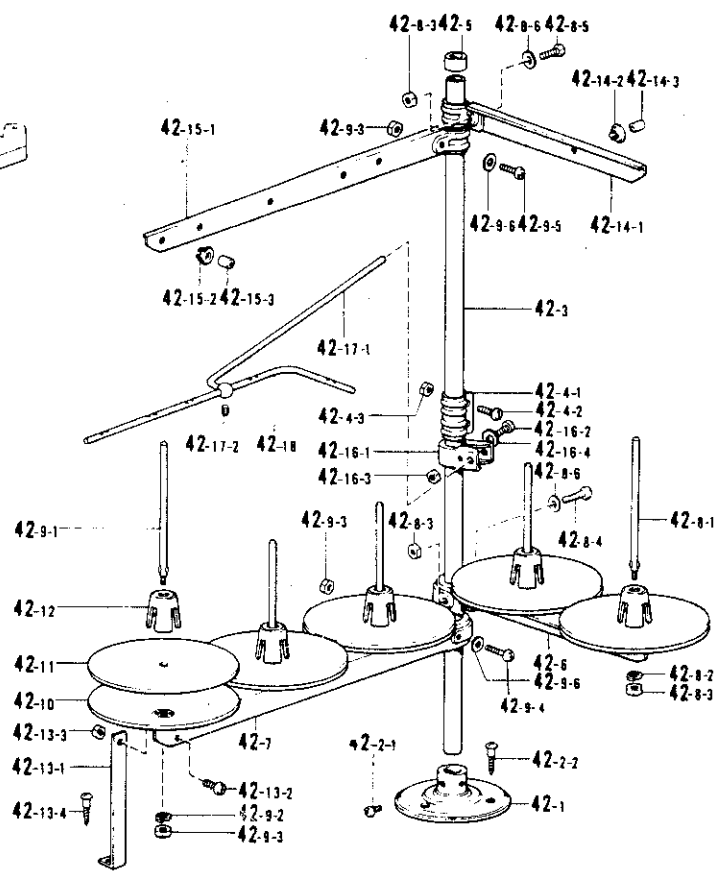

Z. 付属品関係 (2) Accessories (2) / Zubehör (2) / Accessoires (2) / Accesorios (2)

参照番号 Ref. No.	品名 Name of Parts	個数 Qty	部品コード Parts No.
27	トウブウケ	1	155321-100
29	カクネボルト 8X85	4	210973-001
31	ヒラザガネチュウ 8	4	025080-236
32	バネザガネ 2-8	5	028080-242
33	ナット 1シュ 8	4	021080-106
42	イトタテダイクミ 5THF	1	S02770-001
42-1	プラケット	1	150189-002
42-2	プラケットネジセット	1	S02773-001
42-2-1	ナベコ 6X8	2	062060-806
42-2-2	マルモク 45X22	3	031452-206
42-3	コラムパイプ	2	150172-002
42-4	コラムジョイントクミ	1	150106-002
42-4-1	コラムジョイント	1	
42-4-2	ナベコ 5X14	2	062501-406
42-4-3	1シュナット 5	2	021500-106
42-5	コラムキャップ	1	150174-000
42-6	スプールのホルダー 2	1	S02778-001
42-7	スプールのホルダー 3	1	S02779-001
42-8	スプールのネジセット 2	1	S02780-001
42-8-1	スプールのジグ B	2	150179-002
42-8-2	バネザガネ 2-5	2	028050-246
42-8-3	1シュナット 5	4	021500-106
42-8-4	ナベコ 5X30	1	062503-006
42-8-5	ナベコ 5X14	1	062501-406
42-8-6	ヒラザガネコガタ 5	2	026050-136
42-9	スプールのネジセット 3	1	S02732-001
42-9-1	スプールのジグ B	3	150179-002
42-9-2	バネザガネ 2-5	3	028050-246
42-9-3	1シュナット 5	5	021500-106
42-9-4	ナベコ 5X30	1	062503-006
42-9-5	ナベコ 5X14	1	062501-406
42-9-6	ヒラザガネコガタ 5	2	026050-136
42-10	ウケザラ	5	150180-000
42-11	スプールのマット	5	150182-000
42-12	スプールのクッション	5	150686-000
42-13	ホルダーササエ Aセット	1	S02784-001

参照番号 Ref. No.	品名 Name of Parts	個数 Qty	部品コード Parts No.
42-13-1	スプールのホルダーササエ A	1	150188-002
42-13-2	ナベコ 5X10	1	062501-006
42-13-3	1シュナット 5	1	021500-106
42-13-4	マルモク 45X22	1	031452-206
42-14	スレッドハンガークミ 2	1	S02786-001
42-14-1	スレッドハンガー 2	1	
42-14-2	イトカケハンガータイ	2	
42-14-3	スレッドブッシュ	2	
42-15	スレッドハンガークミ 3	1	S02788-001
42-15-1	スレッドハンガー 3	1	
42-15-2	イトカケハンガータイ	3	
42-15-3	スレッドブッシュ	3	
42-16	イトアンナイホルダークミ	1	150145-002
42-16-1	イトアンナイホルダー	1	150185-002
42-16-2	ナベコ 5X30	1	062503-006
42-16-3	1シュナット 5	1	021500-106
42-16-4	ヒラザガネコガタ 5	1	026050-136
42-17	イトアンナイササエホウクミ	1	142971-101
42-17-1	イトアンナイササエホウ	1	142996-001
42-17-2	トメネジ 4.76X6ミ	1	013710-512
42-18	イトアンナイ 5	1	142999-001
48-1	ボウシンゴム	1	147919-001
48-2	ボウシンゴム	3	147919-002
64	フルサブマーゲジセット	1	155324-101
64-1	トウブウケササエ	1	153319-001
64-2	カクネマルアタマホルト	3	155318-101
64-5	カクネボルト 8X55	1	211964-001
64-6	ボルト M8X55	1	017085-502
64-7	ヒラザガネチュウ 8	15	025080-236
64-8	バネザガネ 2-8	5	028080-242
64-9	ナット 1シュ 8	11	021080-106
64-10	ダスターシュートササエ	1	155325-001
64-11	ナベコ 437-40X10	1	062581-012
64-12	ヒラザガネチュウ 4.37	1	025680-232
64-13	スタッド	3	155326-001

* 付属品の明細は変更することがあります。
* The details of included accessories are subject to change.
* Änderungen in der mitgelieferten Zubehör sind vorbehalten.
* Les détails des accessoires inclus sont sujets à des changements.
* Los detalles de los accesorios incluidos pueden variar.