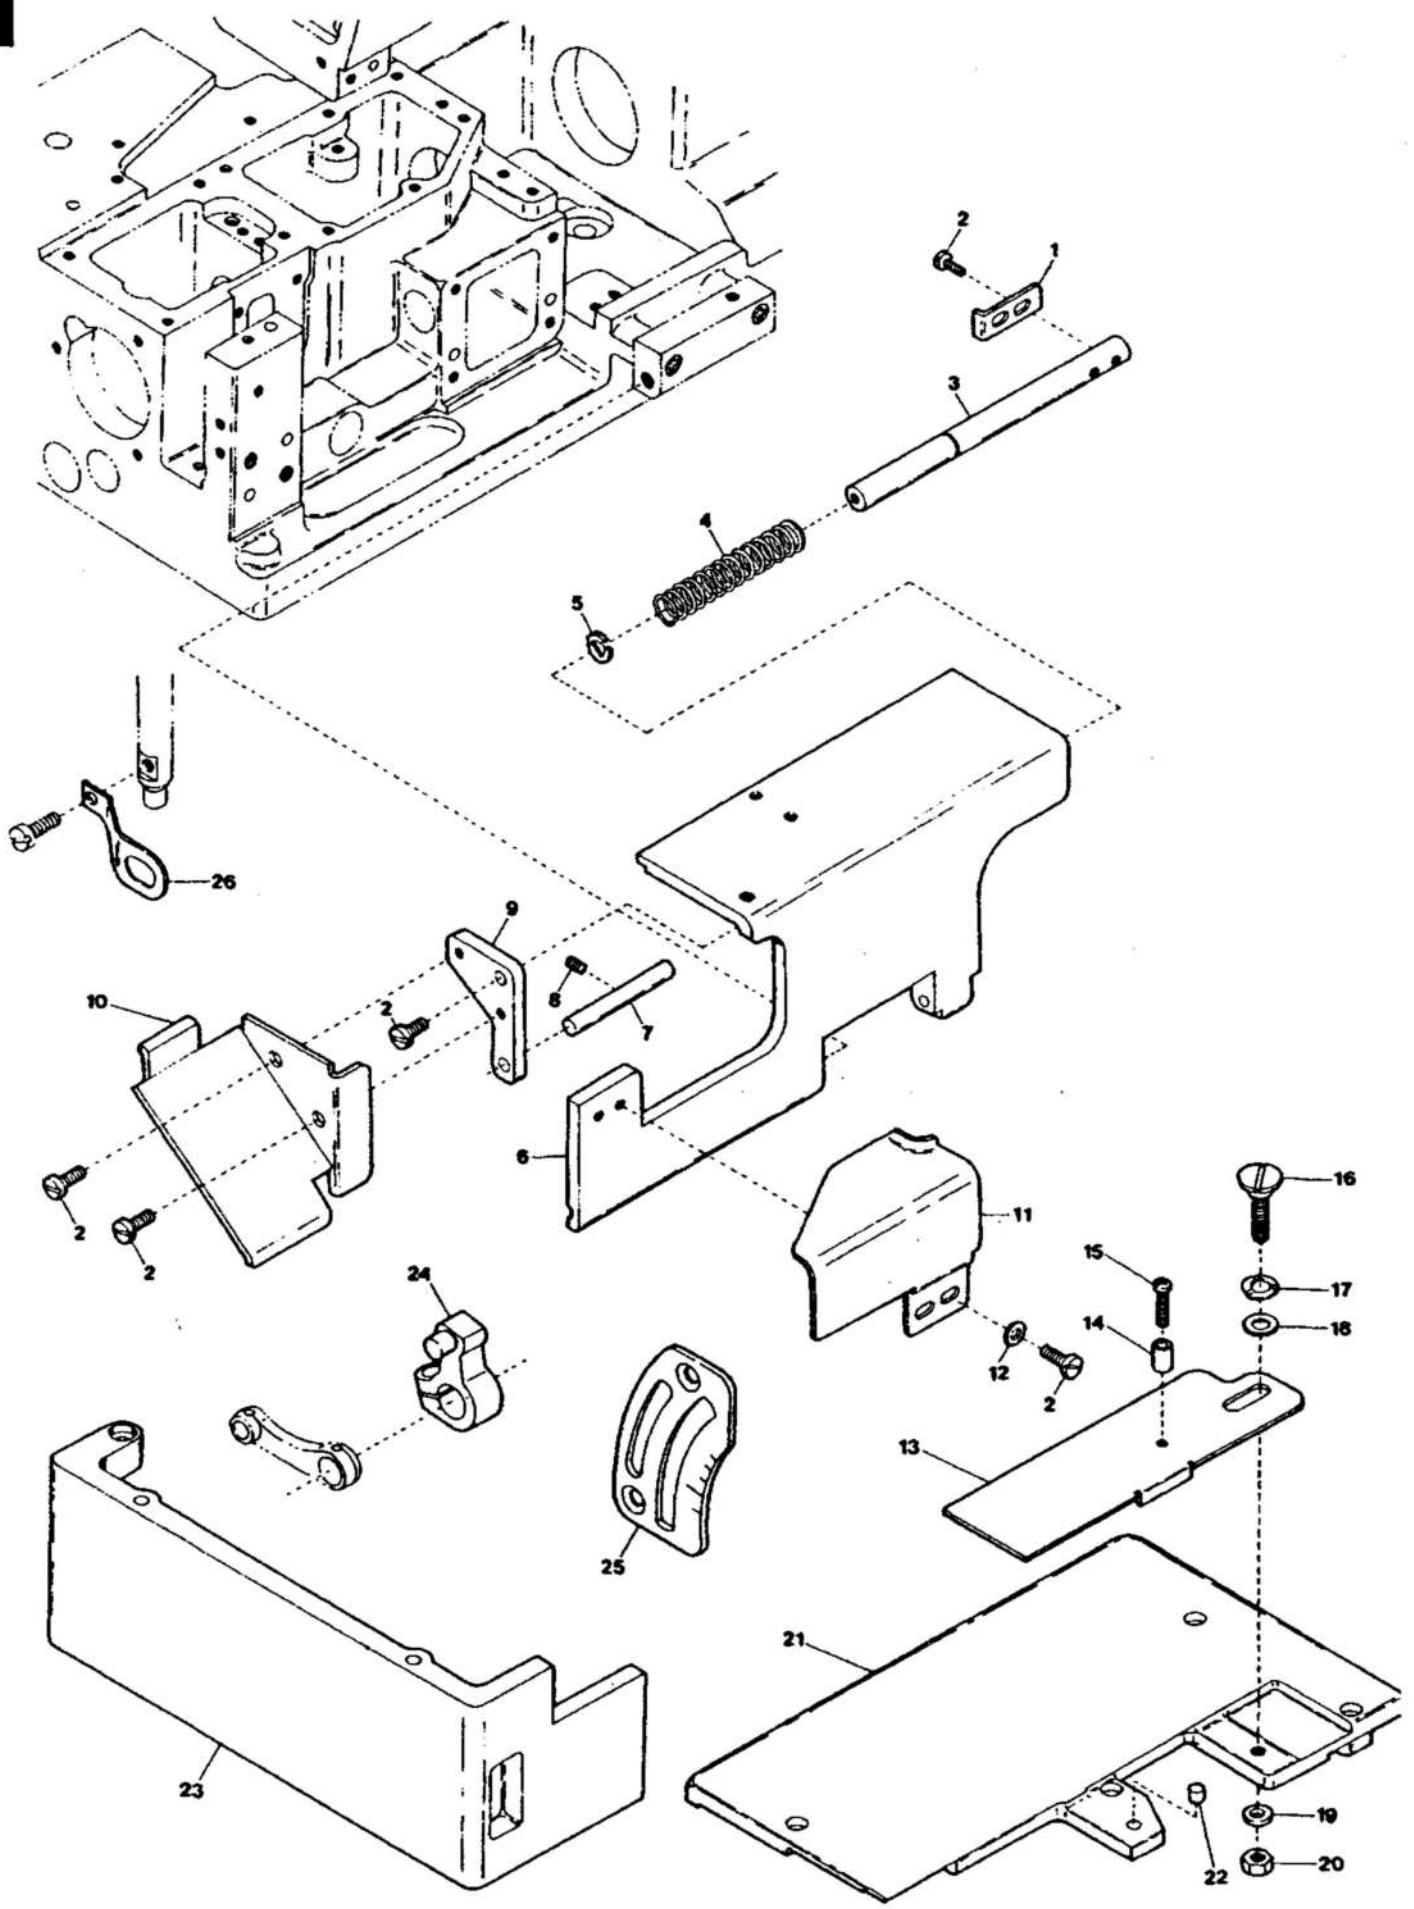

<u>Ref. No.</u>	<u>Parts No.</u>	<u>Amt. Req.</u>
1	6100513	1
2	110009	7
3	6100514	1
4	6100515	1
5	6100516	1
6	6100503	1
7	6100517	1
8	160001	1
9	6100518	1
10	6100519	1
11	6100520	1
12	6100339	2
13	6100521	1
14	6100522	1
15	009957	1
16	270018	1
17	6100523	1
18	6100332	1
19	6100353	1
20	000334	1

<u>Ref. No.</u>	<u>Parts No.</u>	<u>Amt. Req.</u>
21	6100504	1
22	6100524	1
23	6100502	1
24	6100525	1
25	6100526	1
26	6100527	1

<u>Ref. No.</u>	<u>Parts No.</u>	<u>Amt. Req.</u>