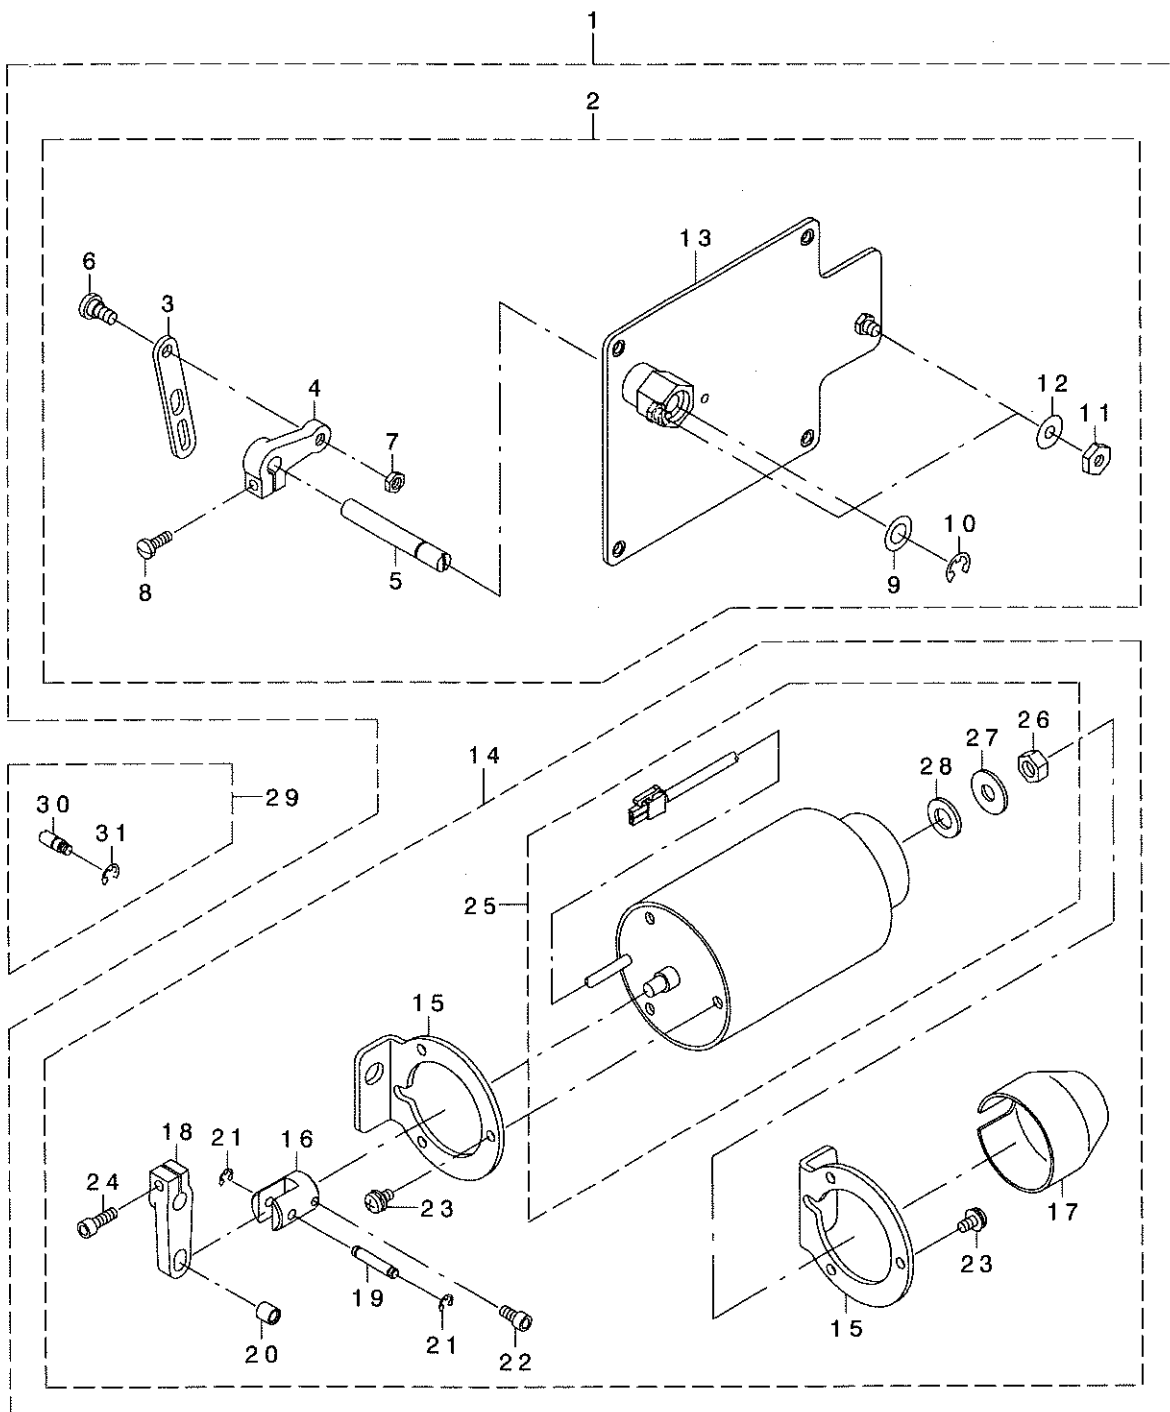

Auto-Lifter (on the Side Plate)

自動押え上げ装置 (窓板付)

**AK-121****PARTS LIST**

29342607

No.1295-00

REF. NO	NOTE	PART NO.	DESCRIPTION	品名	Qty
1		GAK-A21010A0	AK DEVICE ASM.	AKソウチキ	1
2		GAK-A21200B0	SIDE PLATE ASM.	マトイタキ	(1)
3		GAK-A2126000	SOLENOID LINK	ソレノイドリンク	(1)
4		GAK-33027000	SOLENOID ARM	ソレノイドウデ B	(1)
5		GAK-33028000	SOLENOID SHAFT	ソレノイドシャフト	(1)
6		SD-0800352-SP	HINGE SCREW D= 8 H= 3.5	タネネジ D=8 H=3.5	(1)
7		NS-6150310-SP	NUT 15/64-28	ロツカクナツ 15/64-28	(1)
8		SS-7121410-SP	SCREW 3/16-28 L=14	マルヒラネジ 3/16-28 L=14	(1)
9		WP-1021016-SD	WASHER	ヒラサガネ 10.2X18X1	(1)
10		RE-0700000-KO	E-RING 7	Eカクメツ 7	(1)
11		NS-6150440-SP	NUT 15/64-28	ロツカクナツ 15/64-28	(2)
12		WP-0621036-SP	WASHER	ヒラサガネ	(2)
13		GAK-A21200A0	SIDE PLATE COMBINATION	マトイタツコウ	(1)
14		GAK-A21300B0	AK SOLENOID ASM.	AKソレノイドキ	(1)
15		GAK-3303400A	SOLENOID BASE	ソレノイドタ	(2)
16		GAK-33035000	SOLENOID COLLAR	ソレノイドカラ	(1)
17		GAK-3303600A	SOLENOID COVER	ソレノイドカハ	(1)
18		GAK-33011000	SOLENOID ARM, A	ソレノイドウデ A	(1)
19		GAK-33012000	SOLENOID PIN	ソレノイドピン	(1)
20		GAK-33013000	SOLENOID PIN COLLAR	ソレノイドピンカラ	(1)
21		RE-0400000-KP	E-RING 4	Eカクメツ 4	(2)
22		SM-6051002-TP	SCREW M5X0.8 L=10	ロツカクアナボルト M5X0.8 L=10	(1)
23		SL-4051281-SE	SCREW M5 L=12	サカネツキナハコネツ M5 L=12	(6)
24		SM-6051552-TP	SCREW M5 L=15	ロツカクアナボルト	(1)
25		GAK-A21300A0	AK SOLENOID COMBINATION	AKソレノイドケツコウ	(1)
26		NM-6080600-SM	NUT M8	ロツカクナツ M8 1ツユ	(1)
27		WP-0851846-SC	WASHER 8.5X22.0X1.8	ヒラサガネ 8.5X22X1.8	(1)
28		GAK-33031000	SOLENOID RUBBER, A	ソレノイドゴム	(1)
29		GAK-330400A0	SHAFT PIN ASM.	ヒサアゲヨコボウビソクミ	1
30		GAK-33040000	SHAFT PIN	ヒサアゲヨコボウビソ	(1)
31		RE-0500000-KO	E-RING	Eカクメツ 5	(1)