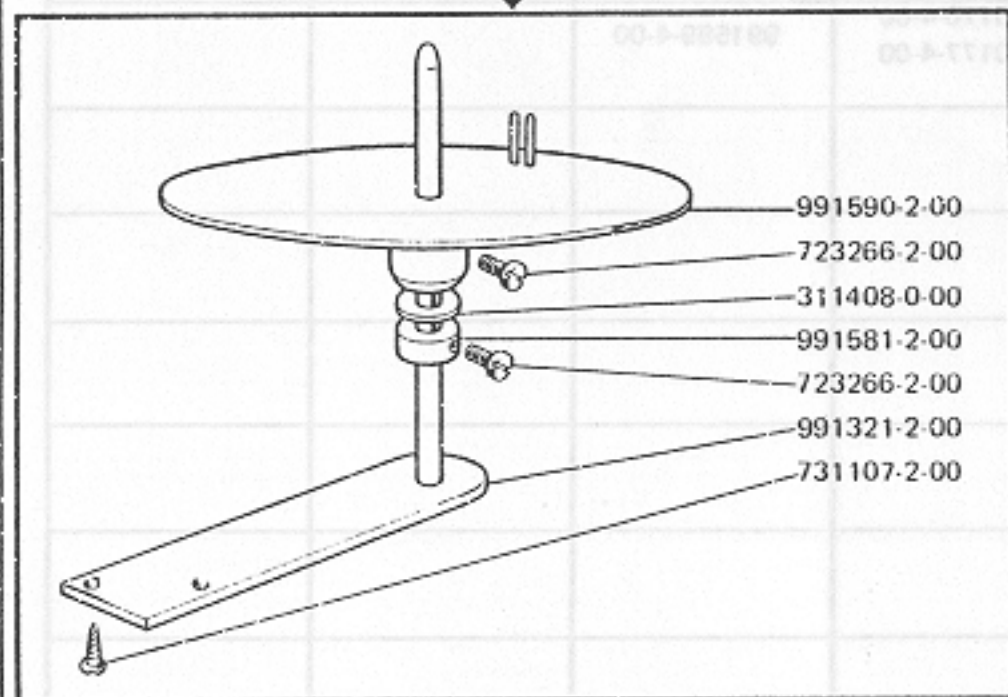

Per cordoncino da ϕ 3 mm e fettuccia larg. 20 mm
For 3 mm dia piping cord and 20 mm wide strip
Pour cordonnet de ϕ 3 mm et bande de tissu largeur 20 mm

629-23-2CD-03
629-23-2MD-04

991589-4-00