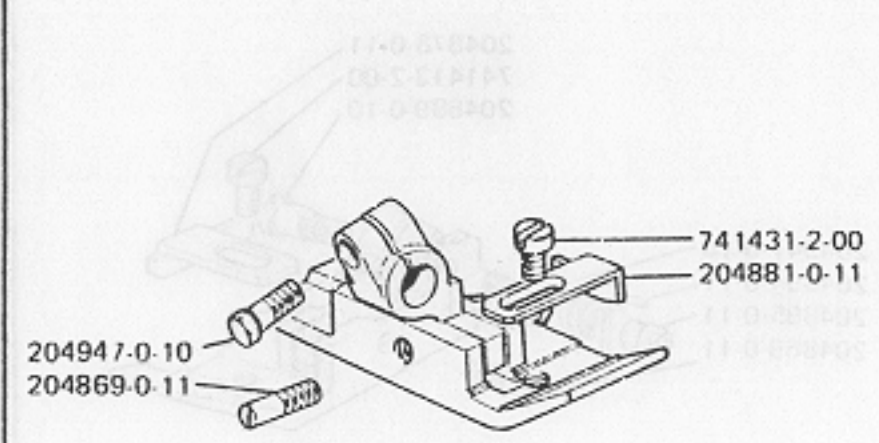

Assemblaggi con arricciatura di tessuti rigidi, leggeri e medi

Assembly with gathering of rigid, light and medium fabrics

Assemblages avec froncage de tissus rigides, légers et moyens