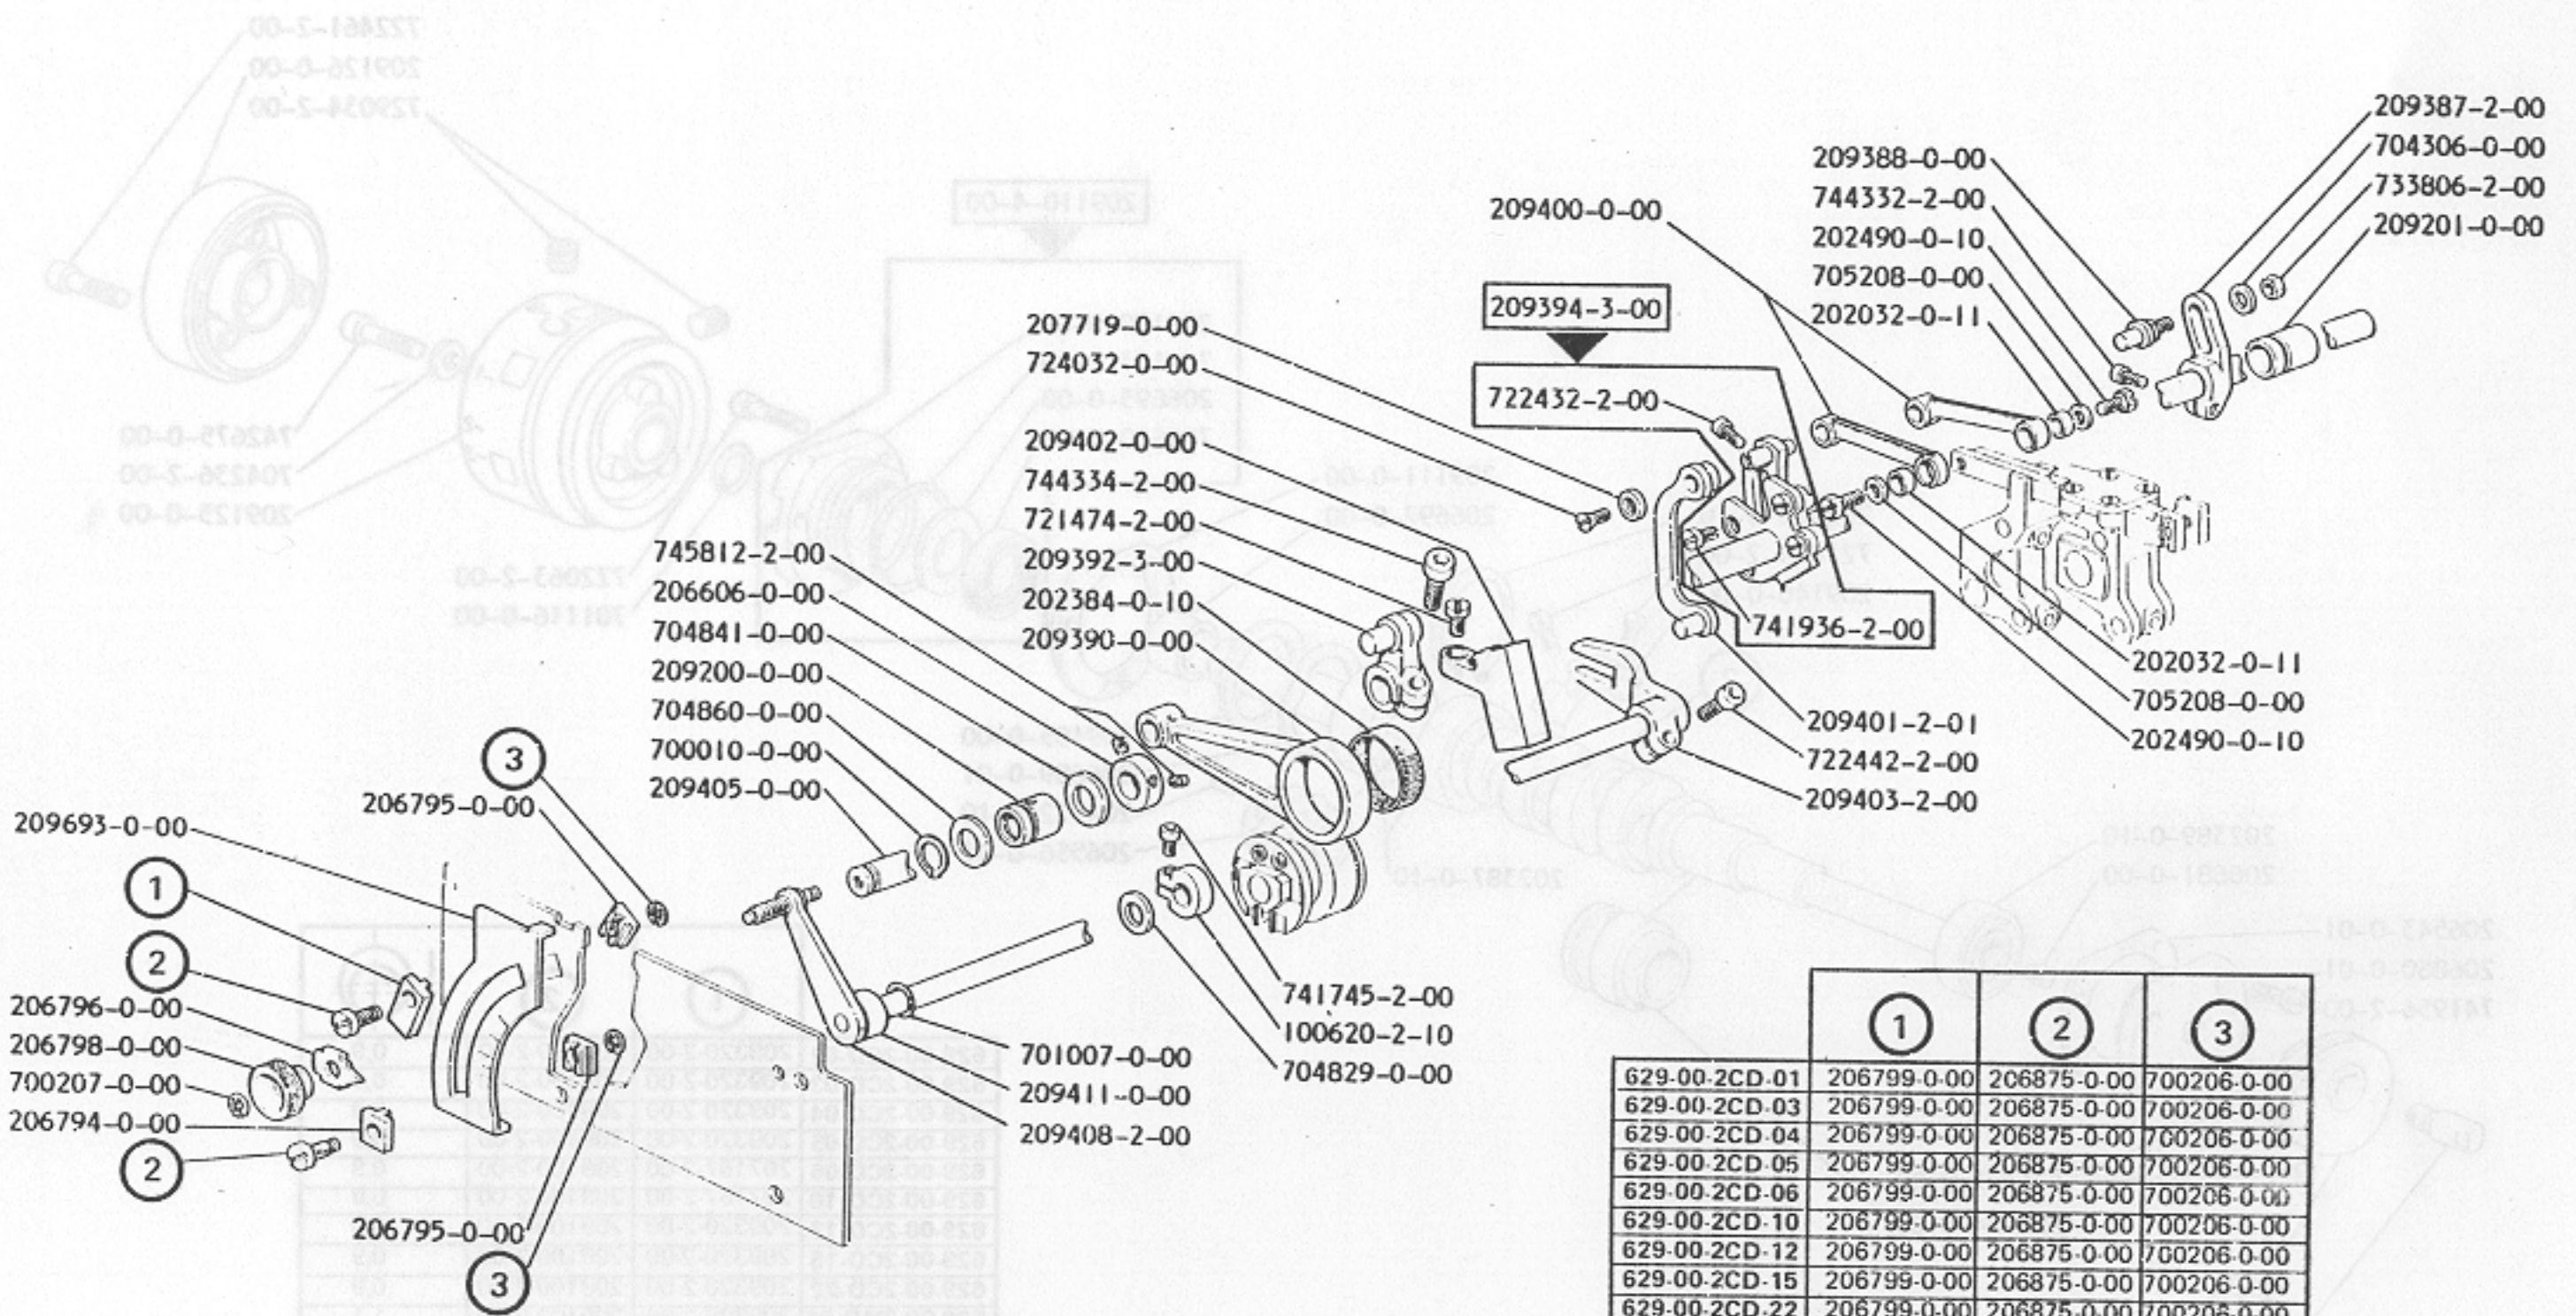

- 629-22-2CD-02
- 629-22-2CD-03
- 629-22-2MD-04
- 629-23-2CD-03
- 629-23-2MD-04

GINOCCHIELLO PER PIAZZAMENTO NORMALE
KNEE-PRESS FOR NORMAL SETTING
GENOUILLERE POUR PLACEMENT NORMAL

629-22-2CD-02
629-22-2CD-03
629-22-2MD-04
629-23-2CD-03
629-23-2MD-04