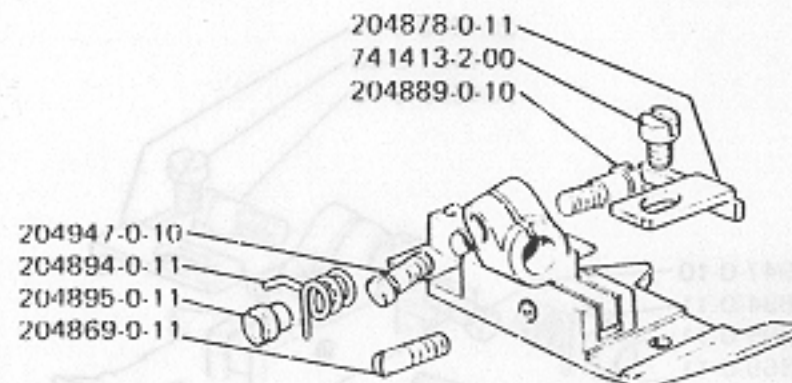

Assemblaggi di tessuti leggeri e leggerissimi con cuciture curve per camiceria

Light and very light fabrics assembly with curved seam, for shirts

Assemblages de tissus légers et très légers avec coutures courbes pour chemiserie

204828-3-11

629-22-2CD-02