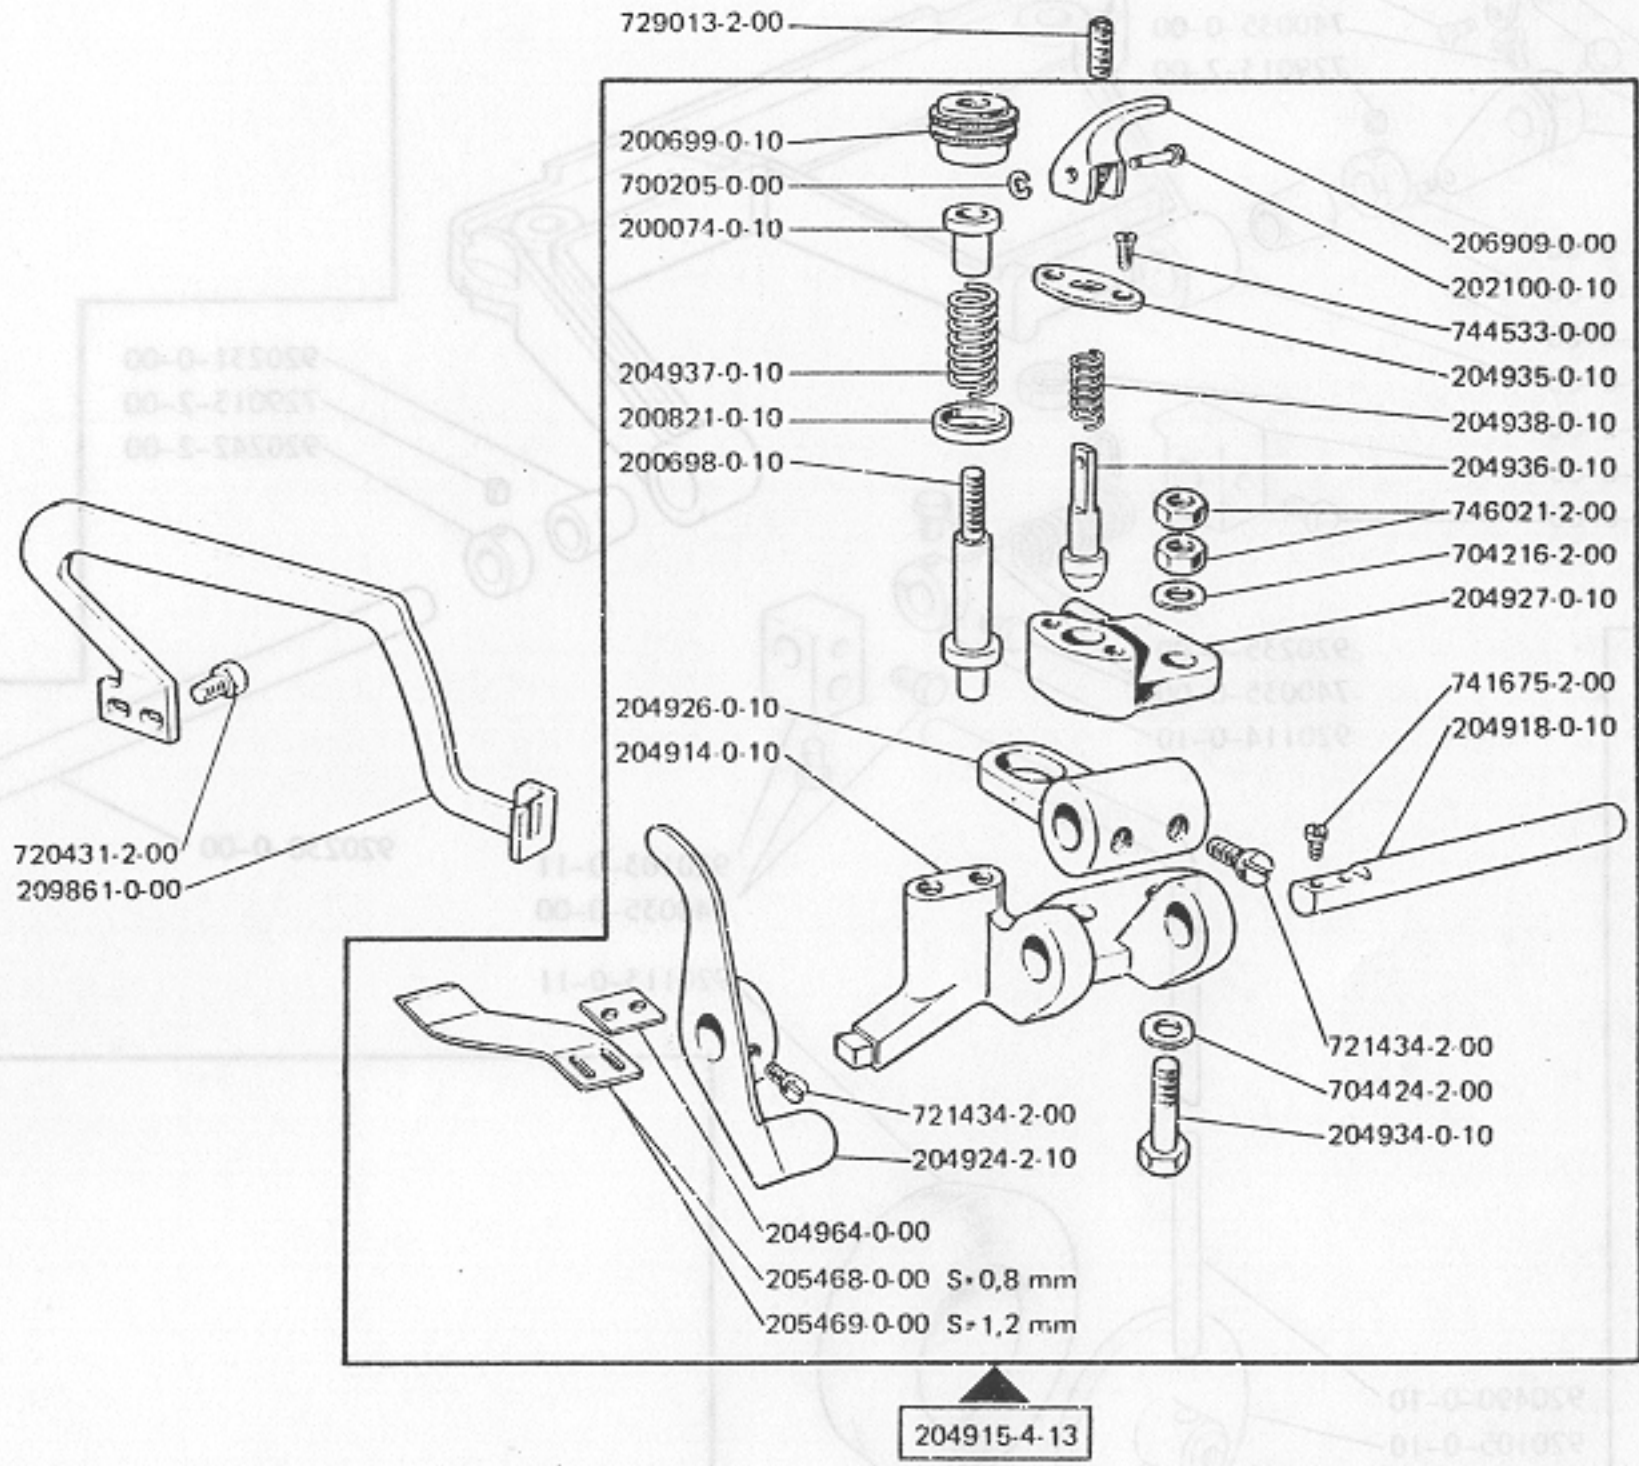

GINOCCHIELLO PER PIAZZAMENTO NORMALE
KNEE PRESS FOR NORMAL SETTING
GENOUILLÈRE POUR PLACEMENT NORMAL

- 629-22-2CD-02
- 629-22-2CD-03
- 629-22-2MD-04
- 629-23-2CD-03
- 629-23-2MD-04