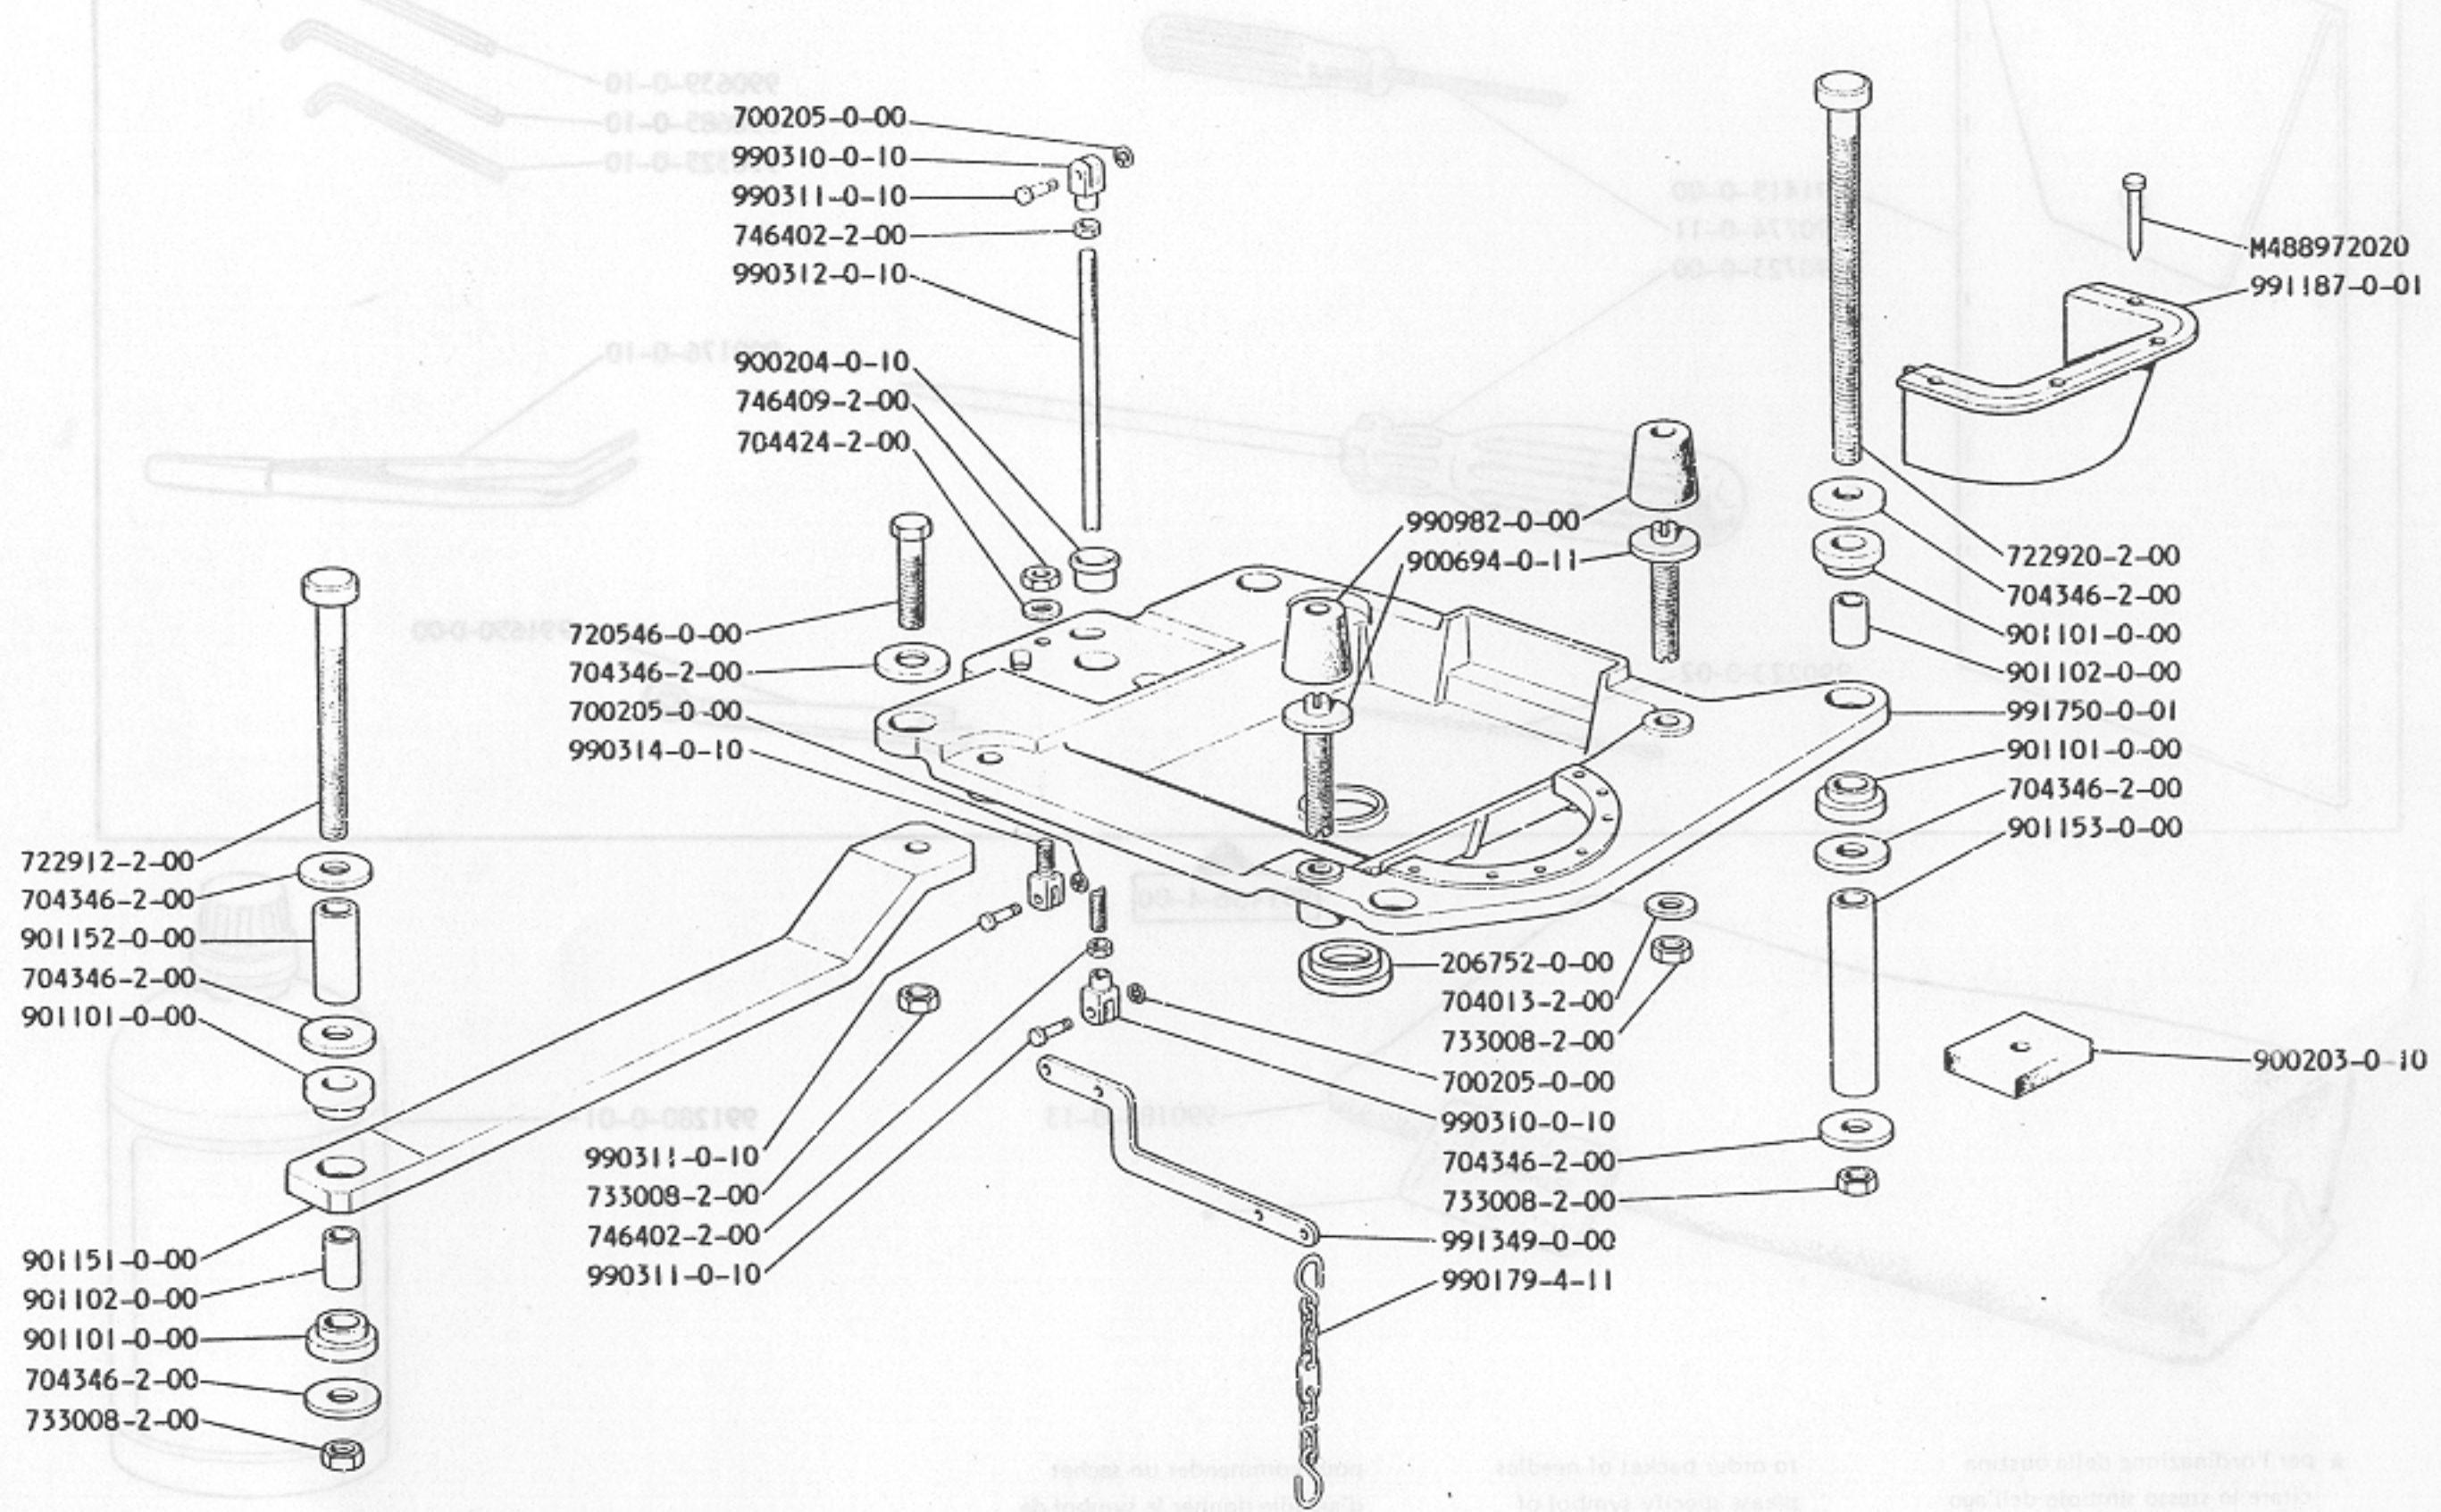

SOLO A RICHIESTA
 ONLY ON REQUEST
 SEULEMENT SUR DEMANDE

629-49-2MD-01

206075-0-02

★ per l'ordinazione della bustina
citare lo stesso simbolo dell'ago
montato sulla testa

to order packet of needles
please specify symbol of
needle fitted on machine

pour commander un sachet
d'aiguille donner le symbol de
l'aiguille montée sur la tête

PIAZZAMENTO NORMALE
 NORMAL SETTING
 PLACEMENT NORMAL

PIAZZAMENTO INCASSATO
 SUBMERGED SETTING
 PLACEMENT ENCASTRE

991135-5-02