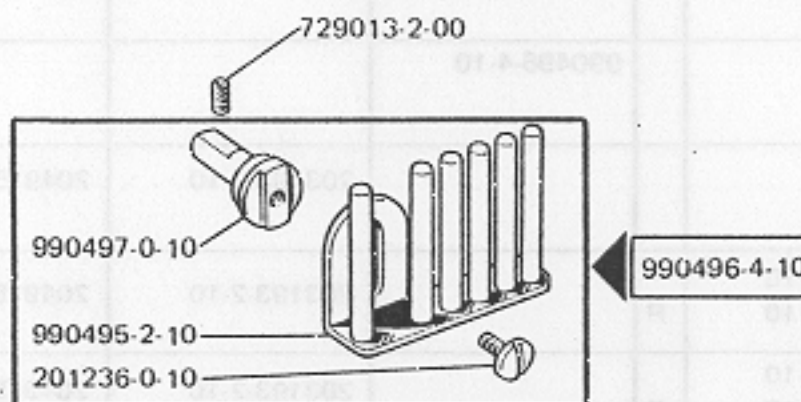

629-12-2CD-02