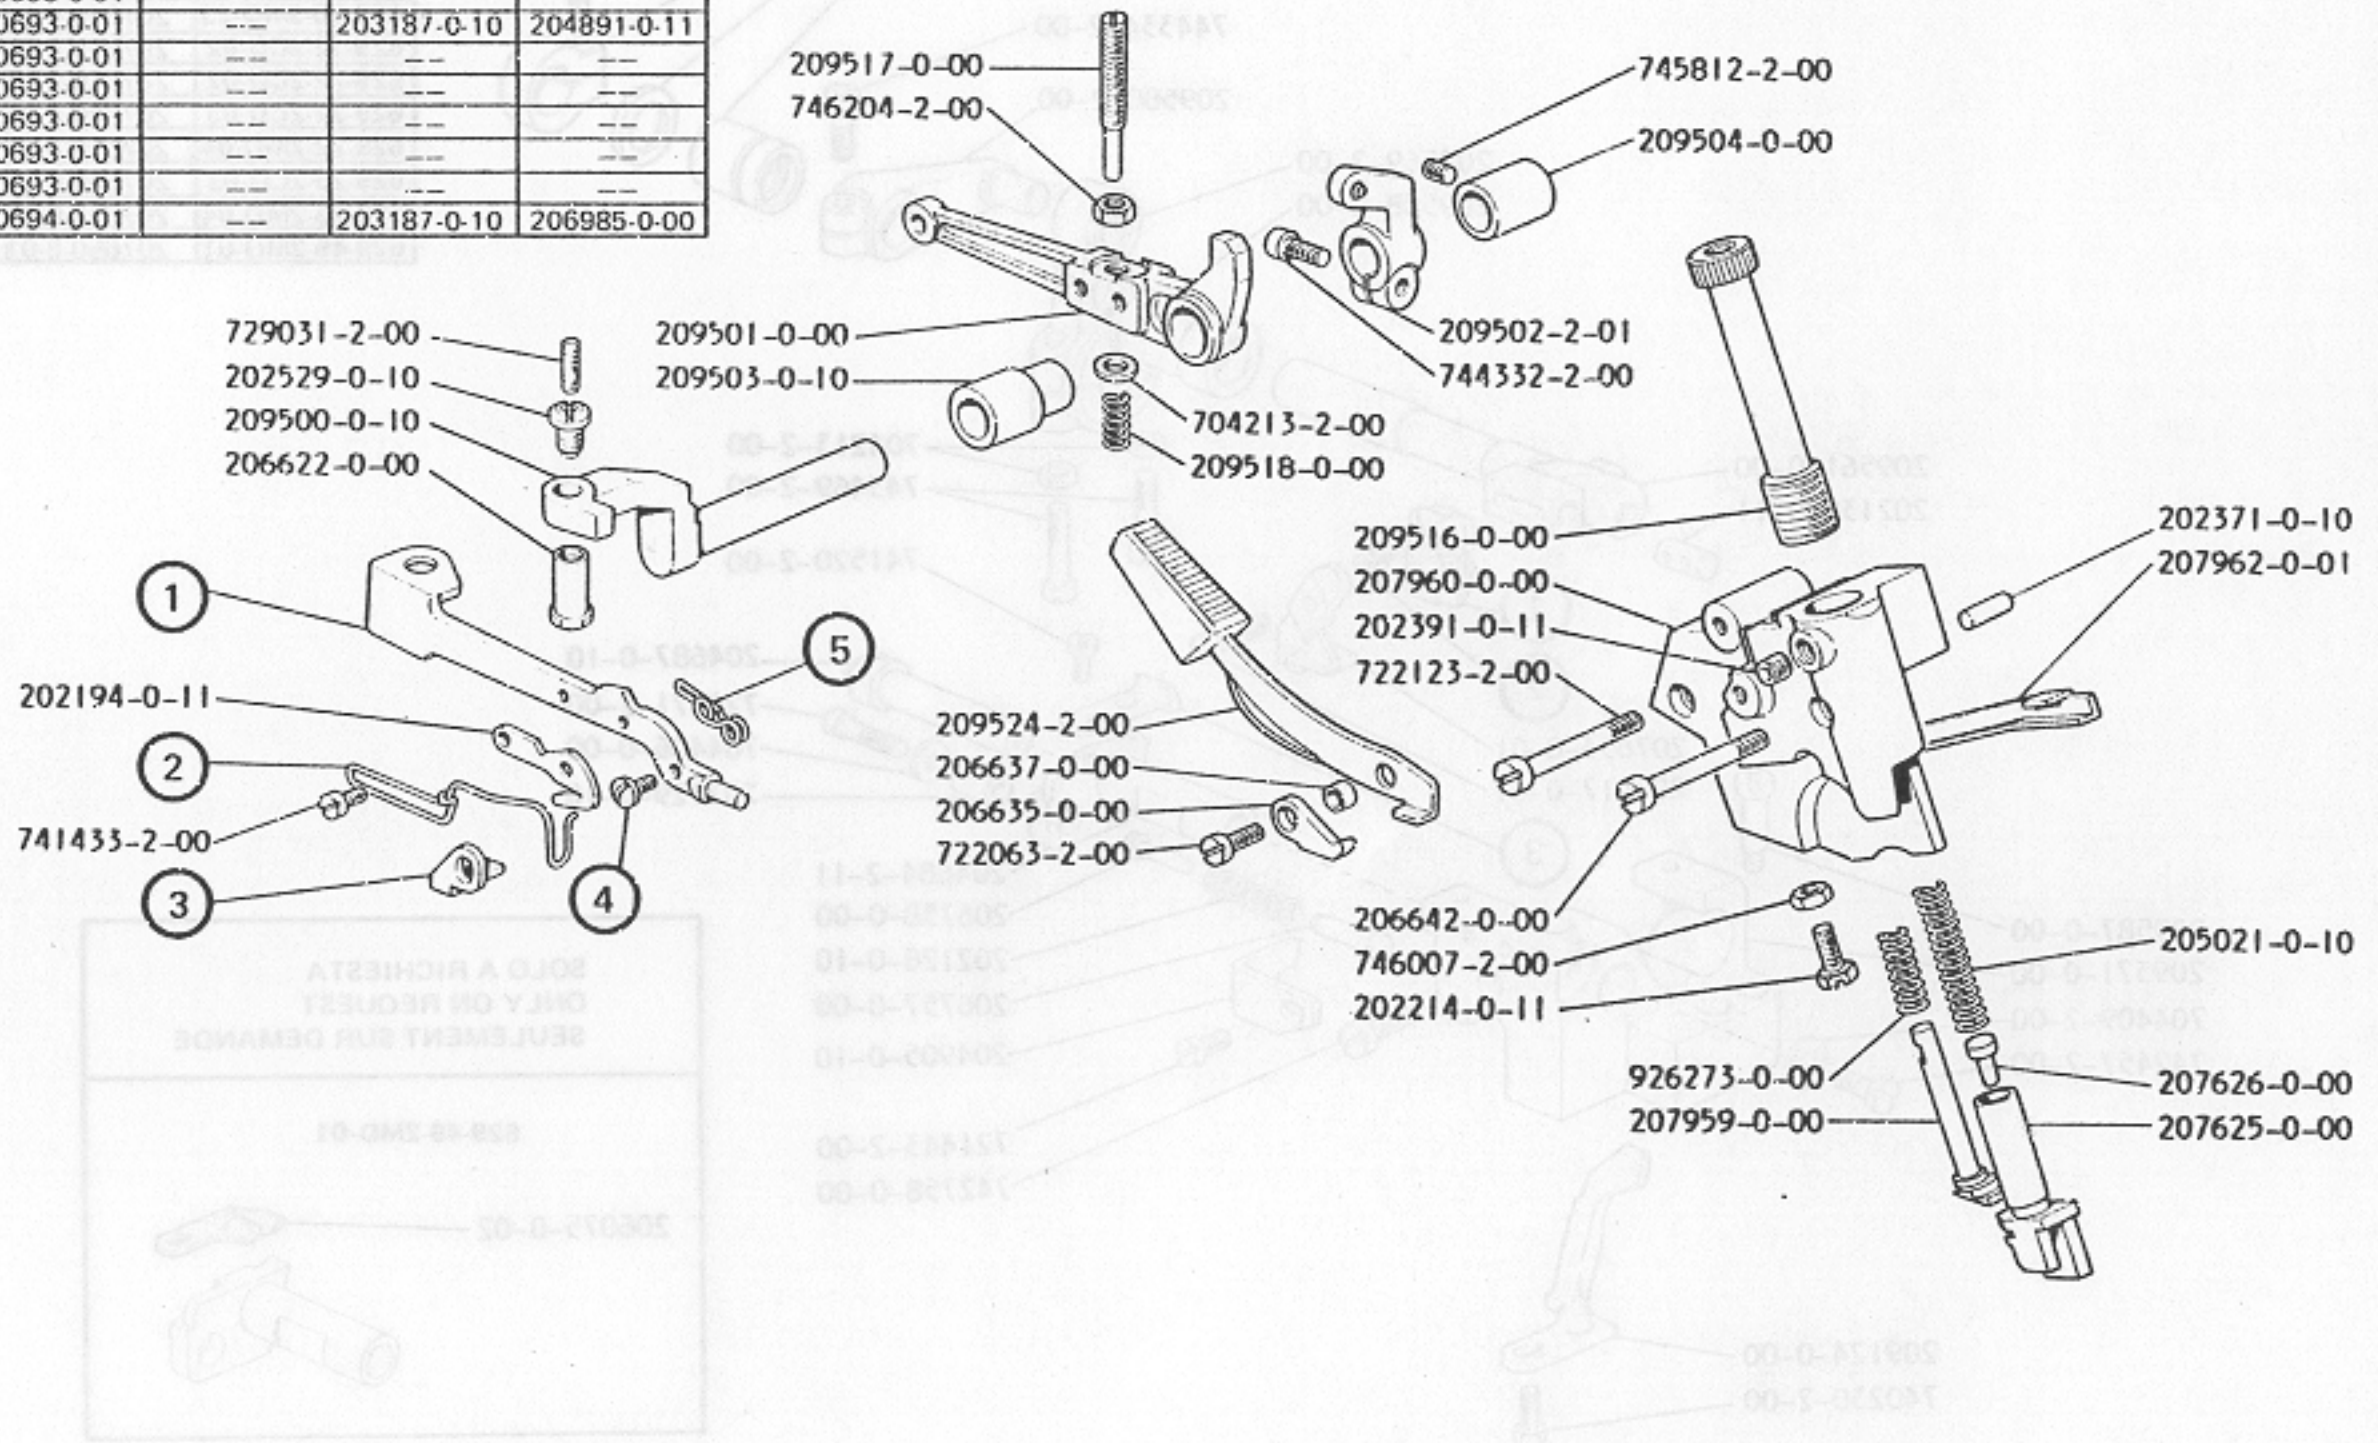

①	②	③	④	⑤
629-00-2CD-01	209511-0-00	990693-0-01	---	203187-0-10	204891-0-11
629-00-2CD-03	209511-0-00	990693-0-01	---	203187-0-10	204891-0-11
629-00-2CD-04	209511-0-00	990693-0-01	204836-0-10	203187-0-10	---
629-00-2CD-05	209511-0-00	990693-0-01	---	203187-0-10	204891-0-11
629-00-2CD-06	209511-0-00	990693-0-01	---	203187-0-10	205042-0-11
629-00-2CD-10	209511-0-00	990693-0-01	---	203187-0-10	205042-0-11
629-00-2CD-12	209511-0-00	990693-0-01	---	203187-0-10	204891-0-11
629-00-2CD-15	209511-0-00	990693-0-01	---	203187-0-10	204891-0-11
629-00-2CD-22	209512-0-00	990693-0-01	---	203187-0-10	204891-0-11
629-00-2MD-01	209510-0-00	990694-0-01	---	203187-0-10	206985-0-00
629-00-2MD-06	209511-0-00	990693-0-01	---	203187-0-10	205042-0-11
629-00-2MD-10	209511-0-00	990693-0-01	---	203187-0-10	205042-0-11
629-00-2MD-13	209511-0-00	990693-0-01	---	203187-0-10	205042-0-11
629-00-2MD-23	209512-0-00	990693-0-01	---	---	---
629-12-2CD-02	209511-0-00	990693-0-01	---	203187-0-10	204891-0-11
629-22-2CD-02	209511-0-00	990693-0-01	---	---	---
629-22-2CD-03	209511-0-00	990693-0-01	---	---	---
629-22-2MD-04	209511-0-00	990693-0-01	---	---	---
629-23-2CD-03	209511-0-00	990693-0-01	---	---	---
629-23-2MD-04	209511-0-00	990693-0-01	---	---	---
629-49-2MD-01	209510-0-00	990694-0-01	---	203187-0-10	206985-0-00