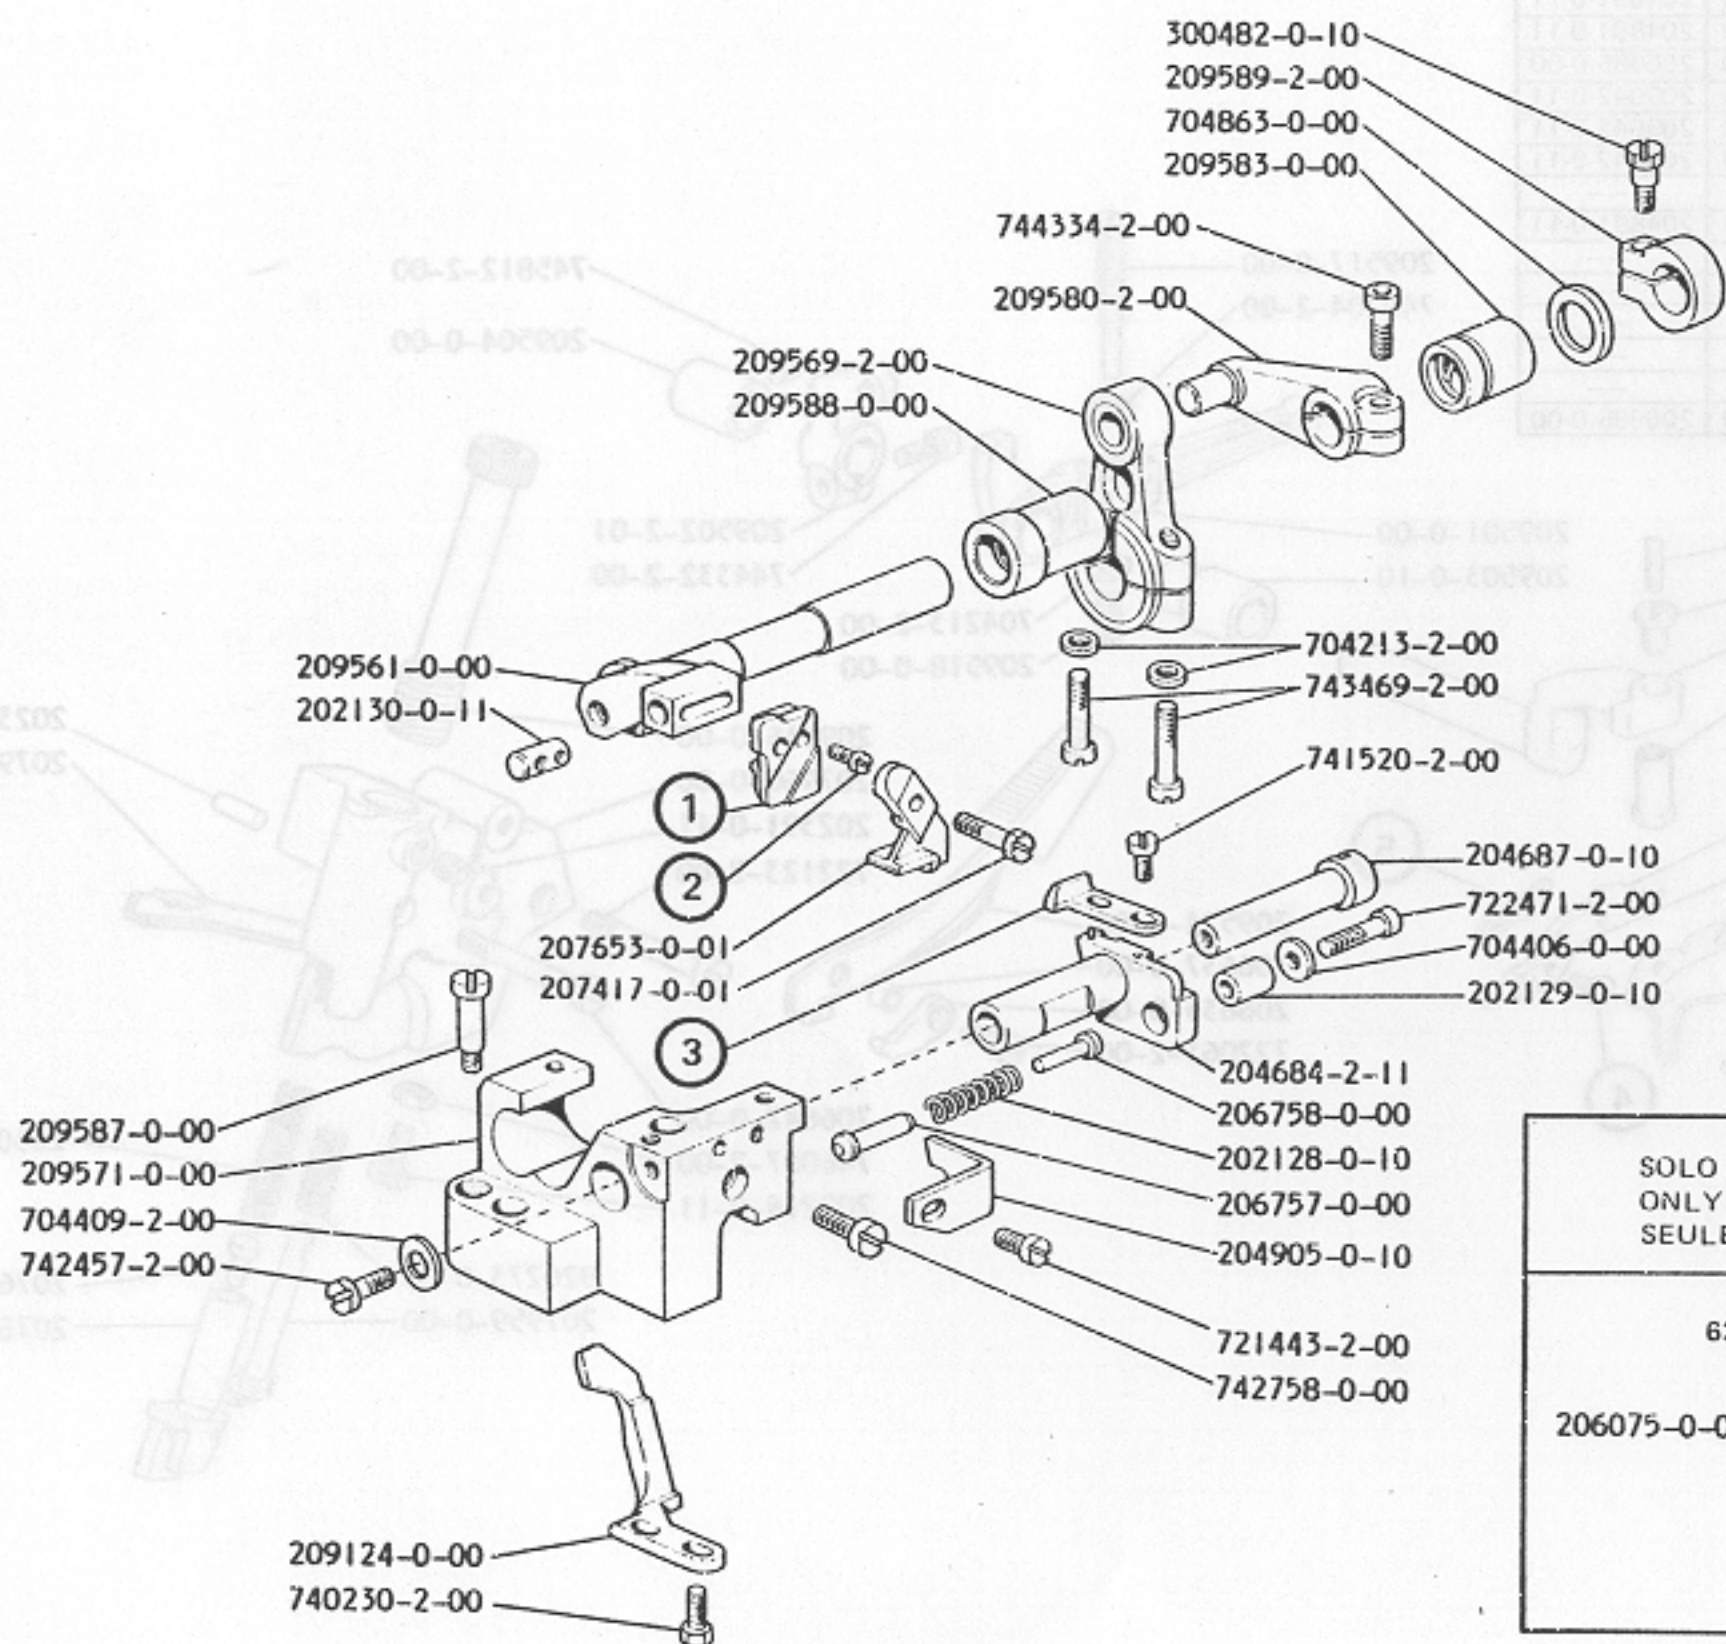

①	②	③
629-00-2CD-01	207650-0-01	744533-0-00	204690-0-10
629-00-2CD-03	207650-0-01	744533-0-00	204690-0-10
629-00-2CD-04	207650-0-01	744533-0-00	204690-0-10
629-00-2CD-05	207650-0-01	744533-0-00	204690-0-10
629-00-2CD-06	207650-0-01	744533-0-00	205024-0-12
629-00-2CD-10	207650-0-01	744533-0-00	205024-0-12
629-00-2CD-12	207650-0-01	744533-0-00	204690-0-10
629-00-2CD-15	207650-0-01	744533-0-00	204690-0-10
629-00-2CD-22	207650-0-01	744533-0-00	204690-0-10
629-00-2MD-01	207650-0-01	744533-0-00	207725-0-00
629-00-2MD-06	207650-0-01	744533-0-00	205024-0-12
629-00-2MD-10	207650-0-01	744533-0-00	205024-0-12
629-00-2MD-13	207650-0-01	744533-0-00	205024-0-12
629-00-2MD-23	207650-0-01	744533-0-00	205024-0-12
629-12-2CD-02	207649-0-01	744573-0-00	204690-0-10
629-22-2CD-02	207650-0-01	744533-0-00	204820-0-10
629-22-2CD-03	207650-0-01	744533-0-00	204690-0-10
629-22-2MD-04	207650-0-01	744533-0-00	205024-0-12
629-23-2CD-03	207650-0-01	744533-0-00	204690-0-10
629-23-2MD-04	207650-0-01	744533-0-00	205024-0-12
629-49-2MD-01	207650-0-01	744533-0-00	207725-0-00

SOLO A RICHIESTA
ONLY ON REQUEST
SEULEMENT SUR DEMANDE

629-49-2MD-01

206075-0-02