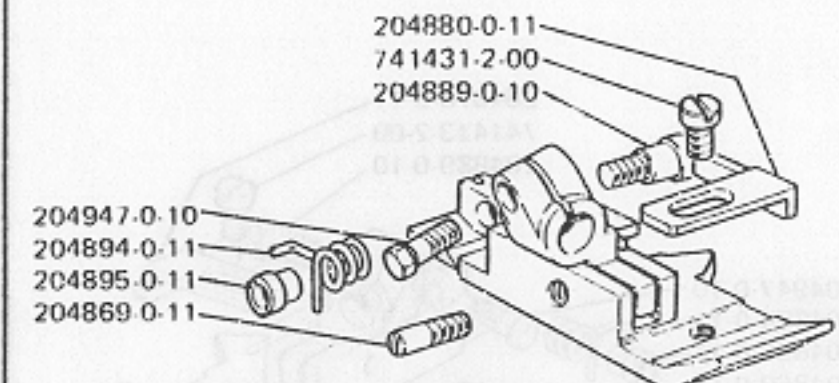

Assemblaggi di tessuti rigidi leggeri e leggerissimi con arricciatura

Assembly with gathering of light and very light woven fabrics

Assemblages avec froncage de tissus rigides légers et très légers

204873-3-12

629-12-2CD-02