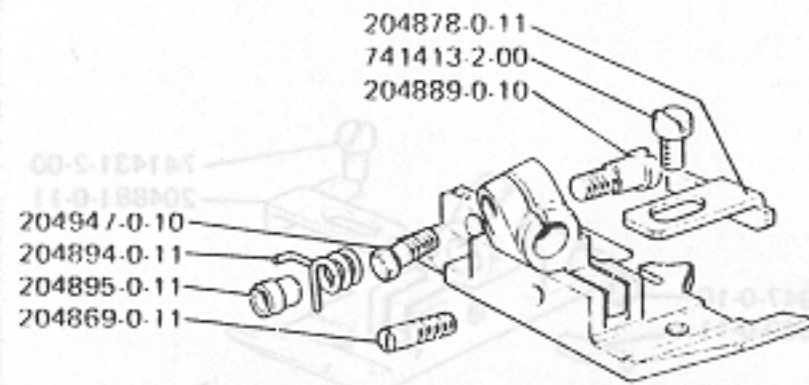

204826-3-11

629-00-2CD-03

Assemblaggi di tessuti leggeri e leggerissimi per camiceria

Light and very light fabrics assembly for shirts

Assemblages de tissus légers et très légers pour chemiserie

204827-3-11

629-00-2CD-04