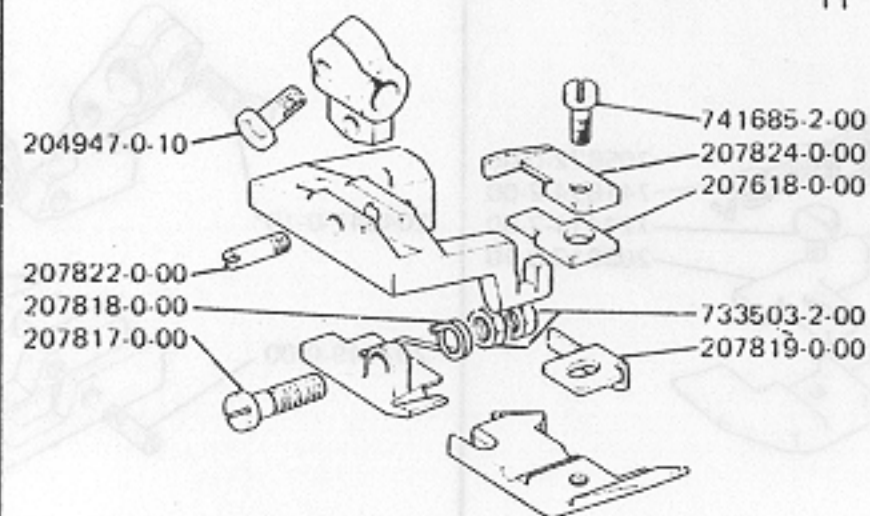

207812-3-00

629-49-2MD-01

Applicazione rapporti dei pantaloni con inserimento
 della chiusura lampo in spezzoni
 Application of trousers fly facing with insertion of
 zipper, cut to length
 Application de les braguettes des pantalons avec
 insertion de la fermeture à glissière coupé en morceaux