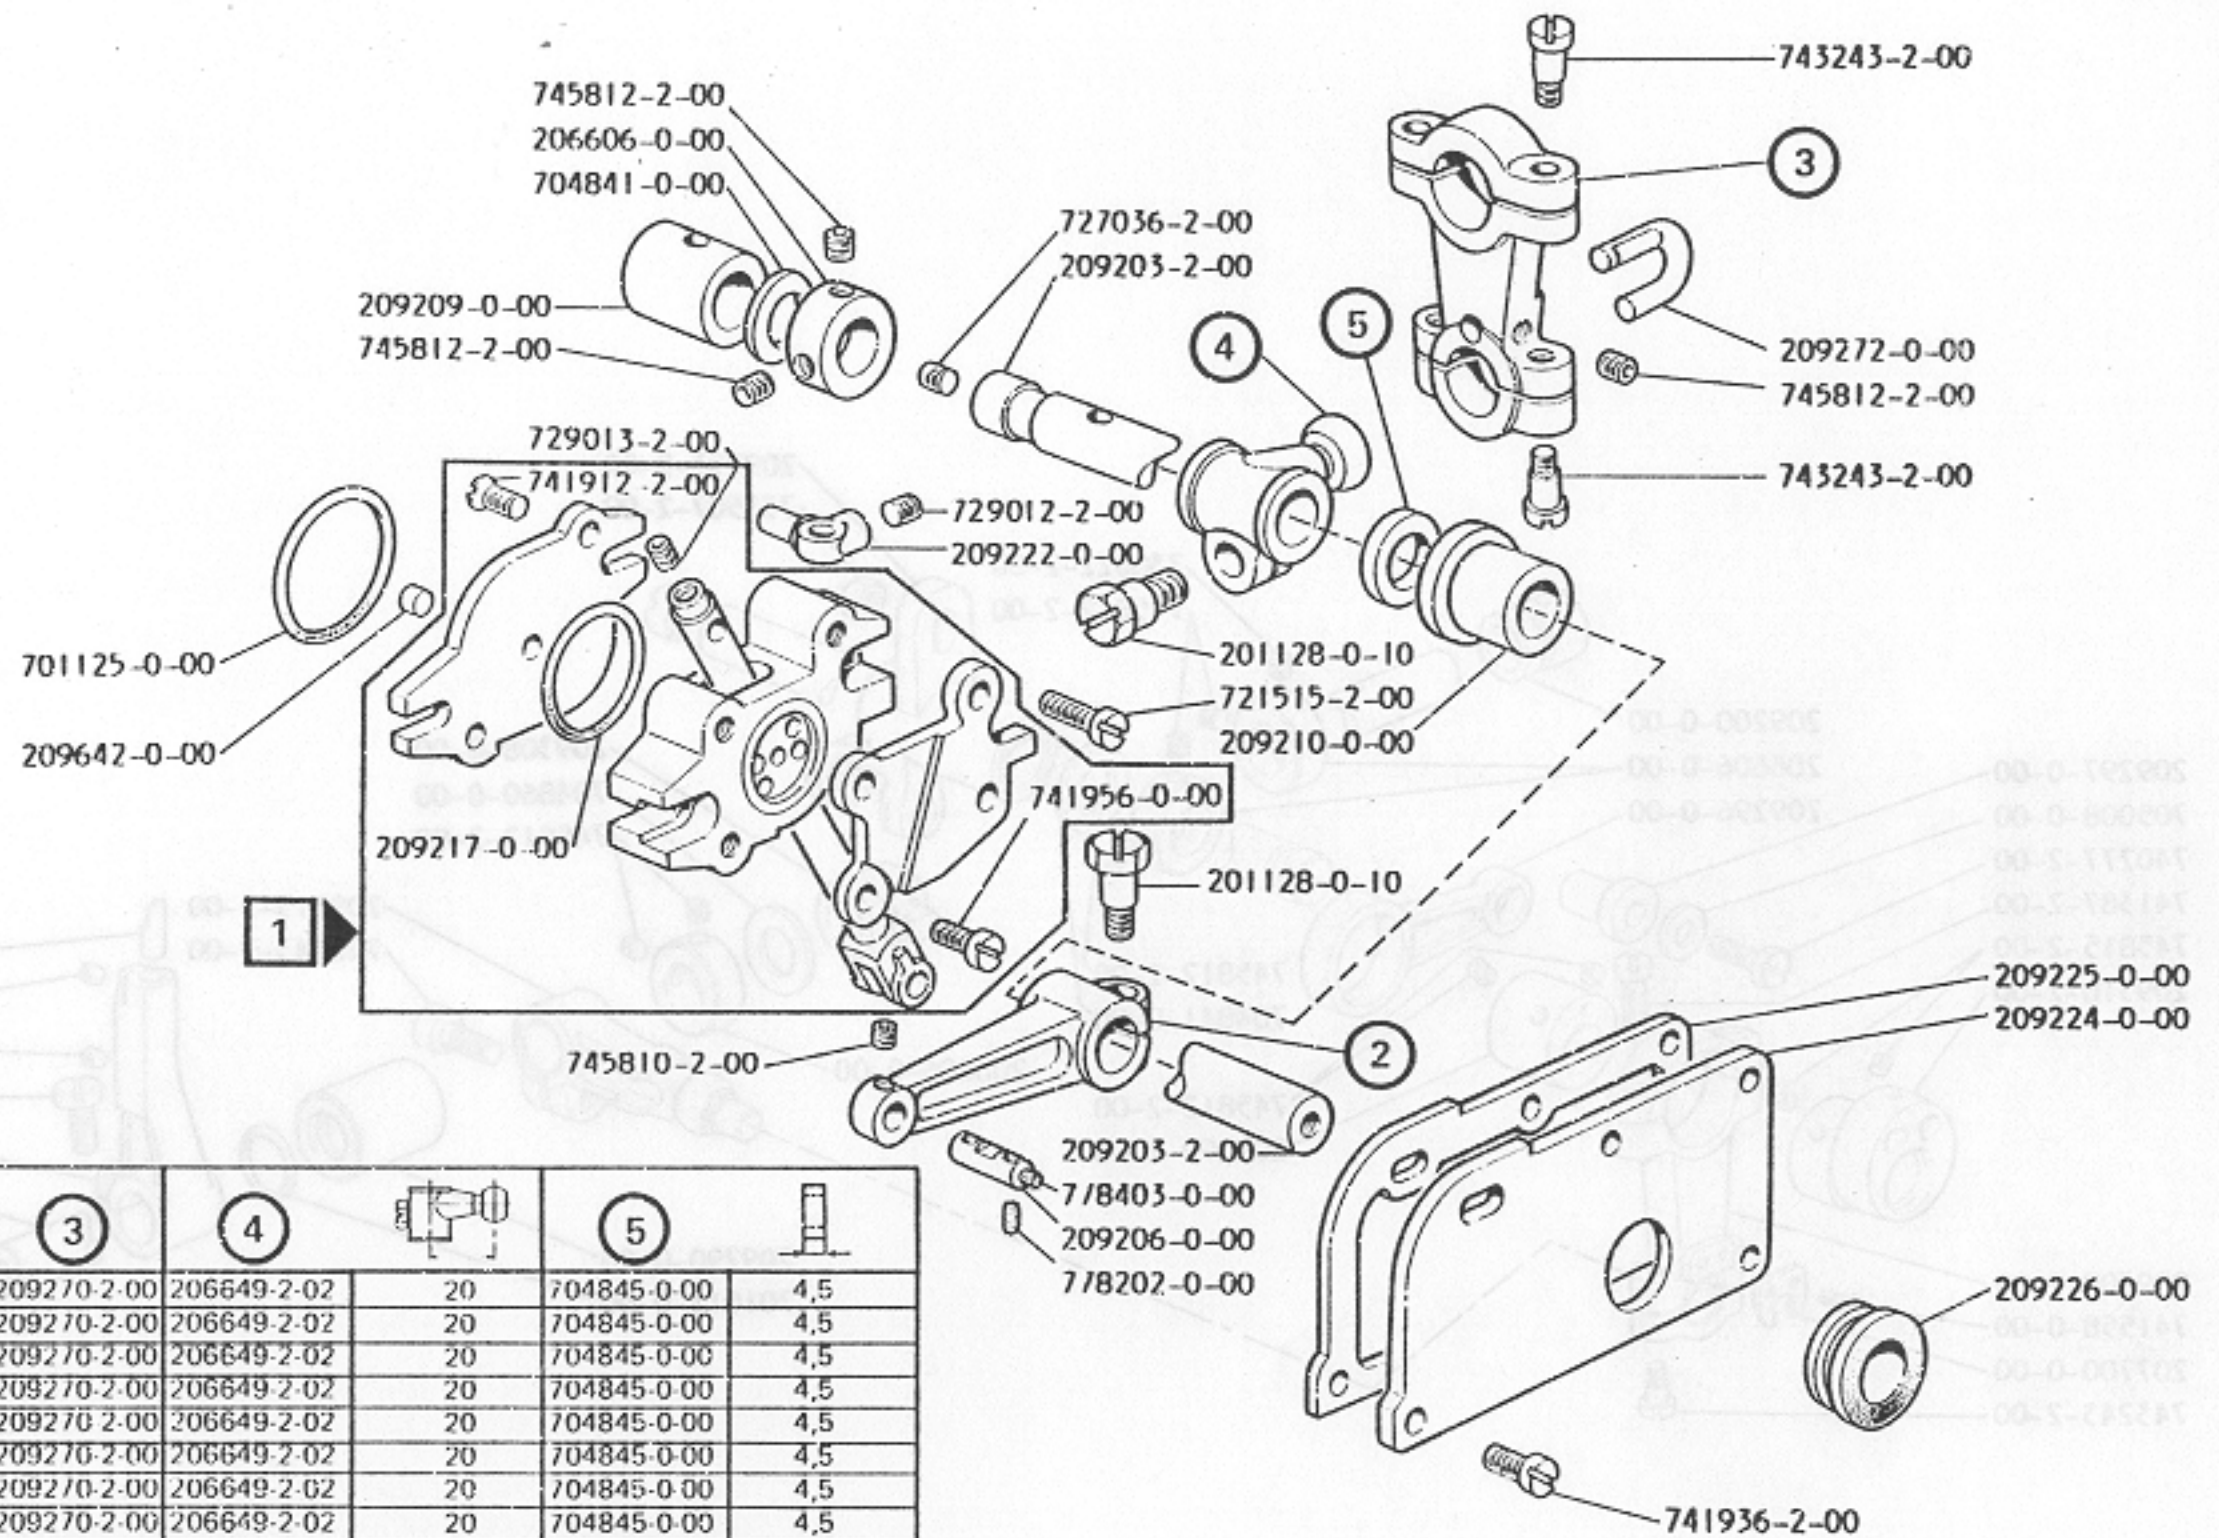

1	2	3	4	5		
629.00.2CD.01	209241-3-00	209205-2-00	209270-2-00	206649-2-02	20	704845-0-00	4,5
629.00.2CD.03	209241-3-00	209205-2-00	209270-2-00	206649-2-02	20	704845-0-00	4,5
629.00.2CD.04	209241-3-00	209205-2-00	209270-2-00	206649-2-02	20	704845-0-00	4,5
629.00.2CD.05	209241-3-00	209205-2-00	209270-2-00	206649-2-02	20	704845-0-00	4,5
629.00.2CD.06	209241-3-00	209205-2-00	209270-2-00	206649-2-02	20	704845-0-00	4,5
629.00.2CD.10	209241-3-00	209205-2-00	209270-2-00	206649-2-02	20	704845-0-00	4,5
629.00.2CD.12	209241-3-00	209205-2-00	209270-2-00	206649-2-02	20	704845-0-00	4,5
629.00.2CD.15	209241-3-00	209205-2-00	209270-2-00	206649-2-02	20	704845-0-00	4,5
629.00.2CD.22	209241-3-00	209205-2-00	209270-2-00	209218-2-02	19	704845-0-00	4,5
629.00.2MD.01	209234-3-00	209204-2-00	209239-2-00	207730-2-02	16,9	704847-0-00	5,9
629.00.2MD.06	209234-3-00	209204-2-00	209270-2-00	206648-2-02	18	704845-0-00	4,5
629.00.2MD.10	209234-3-00	209204-2-00	209270-2-00	206648-2-02	18	704845-0-00	4,5
629.00.2MD.13	209234-3-00	209204-2-00	209270-2-00	206648-2-02	18	704845-0-00	4,5
629.00.2MD.23	209234-3-00	209204-2-00	209270-2-00	206648-2-02	18	704845-0-00	4,5
629.12.2CD.02	209241-3-00	209205-2-00	209270-2-00	206649-2-02	20	704845-0-00	4,5
629.22.2CD.02	209241-3-00	209205-2-00	209270-2-00	206649-2-02	20	704845-0-00	4,5
629.22.2CD.03	209241-3-00	209205-2-00	209270-2-00	206649-2-02	20	704845-0-00	4,5
629.22.2MD.04	209234-3-00	209204-2-00	209270-2-00	206648-2-02	18	704845-0-00	4,5
629.23.2CD.03	209241-3-00	209205-2-00	209270-2-00	206649-2-02	20	704845-0-00	4,5
629.23.2MD.04	209234-3-00	209204-2-00	209270-2-00	206648-2-02	18	704845-0-00	4,5
629.49.2MD.01	209234-3-00	209204-2-00	209270-2-00	206648-2-02	18	704845-0-00	4,5