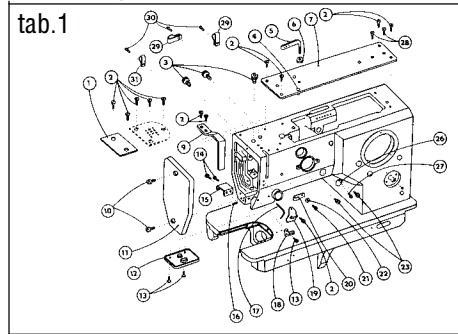

**Spare parts list**  
**Katalog náhradních dílů**

**524 - 101**

**Jednohlový šicí stroj s klikatým stehem, ponorným podáváním  
a ručním zpátkováním**

**Single needle lockstitch zigzag machine with bottom feed,  
manual backtacking**

**524-101**

**OBSAH : - Contents:**  
**Dílce hlavy - Parts of head**

Číslo tabulky Table No.	Objednací číslo Ordered No.		Název objektu Denomination
tab.19	S980 008250		Chapač Hook
<b>Příbal - Enclosed accessories</b>			
tab. 20	S980 099038	Standard	Zvláštní příslušenství /1 Accessories/1
tab. 21	S980 099038	Standard	Zvláštní příslušenství /2 Accessories/2
tab. 22	S980 099038	Standard	Zvláštní příslušenství /3 Accessories/3
tab. 23	S980 099038	Standard	Zvláštní příslušenství /4 Accessories/4
tab. 24	S980 099038	Standard	Zvláštní příslušenství /5 Accessories/5
tab. 25	S980 092229	Standard	SND Spare parts kit
<b>Nutné vybavení - Necessary equipment</b>			
tab. 26	S791 995068	Standard	Díly pro zpátkování pedálem Parts of backtacking (with pedal)
<b>Šicí vybavení - Sewing equipment</b>			
Tabulka šicích vybavení - Table of sewing equipments			
tab. 27	S791 124033 35	Standard	Šicí vybavení Sewing equipment
tab. 27	S791 124034 35		Šicí vybavení Sewing equipment
tab. 28	S791 124032 35		Šicí vybavení Sewing equipment
tab. 28	S791 124075 35		Šicí vybavení Sewing equipment
<b>Volitelné vybavení - Optional equipment</b>			
tab. 29	S791 151016		Otevřená patka Hinged foot with front thread slit
tab. 29	S791 151017		Otevřená patka Hinged foot with front thread slit
tab. 30	S791 149001		Vybavení pro obnitkování okrajů Attachment for serging operation
tab. 31	S791 947001		Ustavovací měrky Adjustment gauges
tab. 32	S741 610118 40		Sada rychlepotřebitelných náhradních dílů High mortality spare parts kit
tab. 33	S794 222012		Návěsné osvětlení Sewing lamp