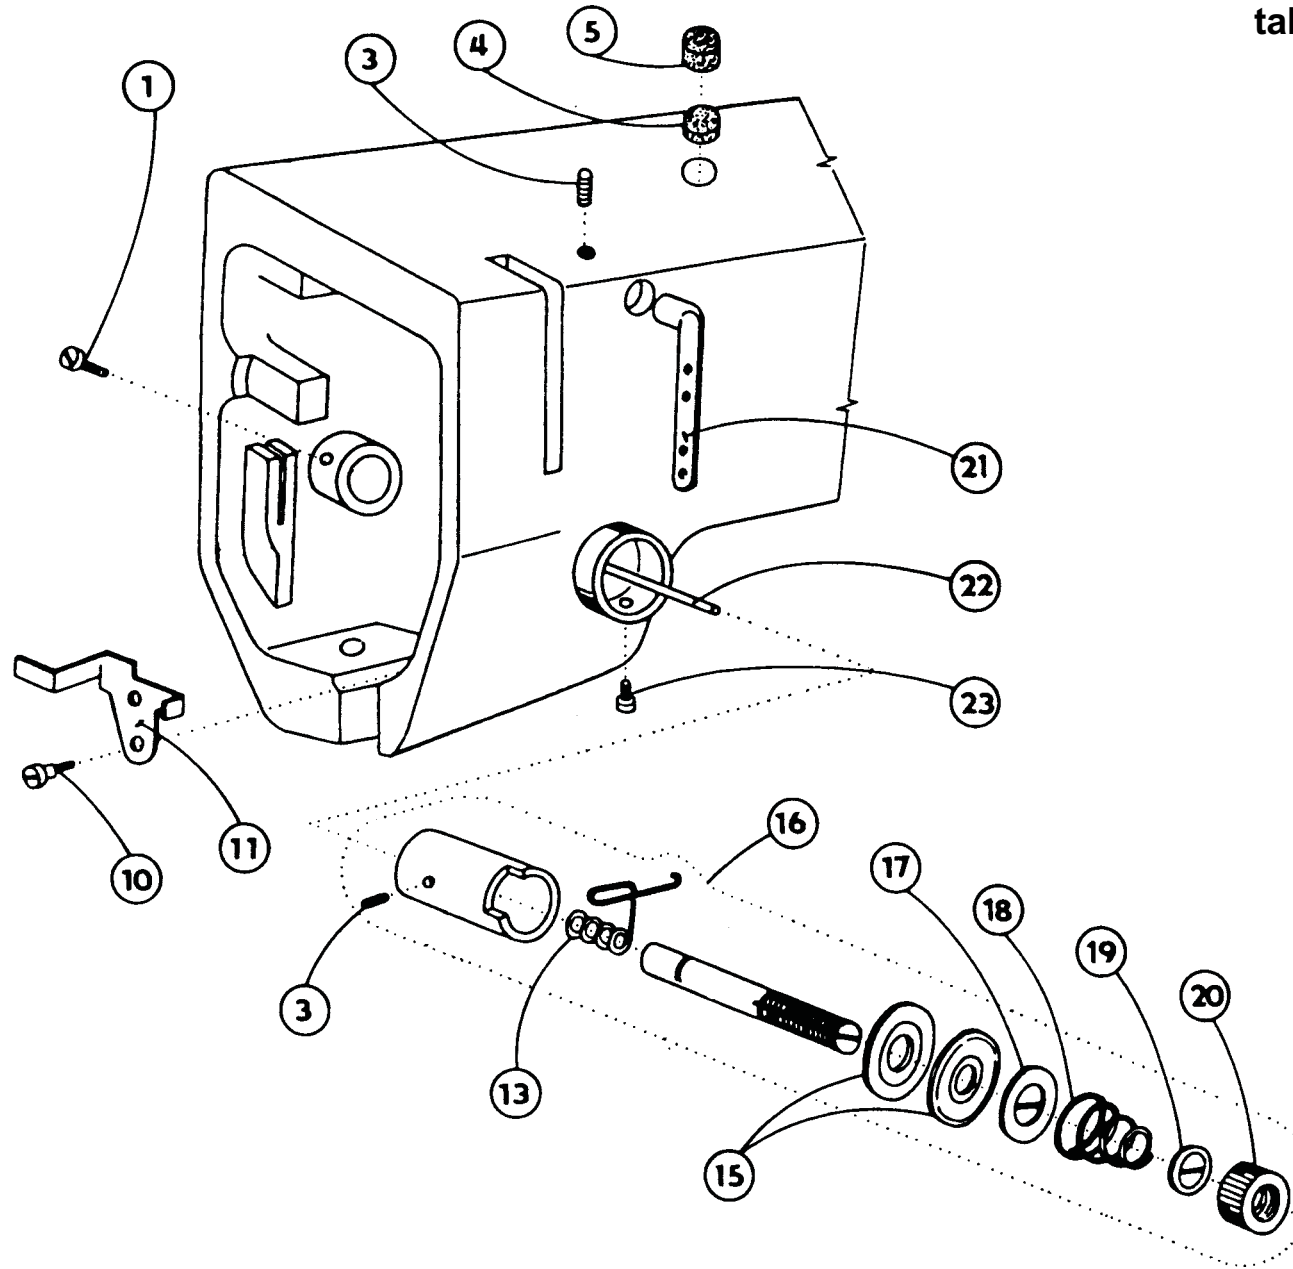

tab. 2

524 - 101

1	S080	120248
3	S080	111227
4	S080	945100
5	S080	945188
10	S080	131027
11	S080	822424
13	S315	264294
15	S080	828079
16	S980	025245
17	S080	828080
18	S080	262073
19	S080	195041
20	S080	171037
21	S080	272039
22	S080	310428
23	S080	120246