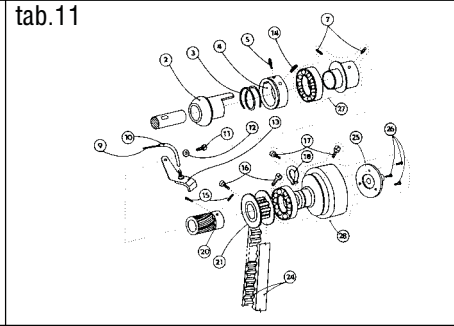

**Spare parts list**  
**Katalog náhradních dílů**

**524 - 101**

**Jednohlový šicí stroj s klikatým stehem, ponorným podáváním  
a ručním zpátkováním**

**Single needle lockstitch zigzag machine with bottom feed,  
manual backtacking**

**524-101**

**OBSAH : - Contents:**  
**Dílce hlavy - Parts of head**

Číslo tabulky Table No.	Objednací číslo Ordered No.		Název objektu Denomination
tab.19	S980 008250		Chapač Hook
<b>Příbal - Enclosed accessories</b>			
tab. 20	S980 099038	Standard	Zvláštní příslušenství /1 Accessories/1
tab. 21	S980 099038	Standard	Zvláštní příslušenství /2 Accessories/2
tab. 22	S980 099038	Standard	Zvláštní příslušenství /3 Accessories/3
tab. 23	S980 099038	Standard	Zvláštní příslušenství /4 Accessories/4
tab. 24	S980 099038	Standard	Zvláštní příslušenství /5 Accessories/5
tab. 25	S980 092229	Standard	SND Spare parts kit
<b>Nutné vybavení - Necessary equipment</b>			
tab. 26	S791 995068	Standard	Díly pro zpátkování pedálem Parts of backtacking (with pedal)
<b>Šicí vybavení - Sewing equipment</b>			
Tabulka šicích vybavení - Table of sewing equipments			
tab. 27	S791 124033 35	Standard	Šicí vybavení Sewing equipment
tab. 27	S791 124034 35		Šicí vybavení Sewing equipment
tab. 28	S791 124032 35		Šicí vybavení Sewing equipment
tab. 28	S791 124075 35		Šicí vybavení Sewing equipment
<b>Volitelné vybavení - Optional equipment</b>			
tab. 29	S791 151016		Otevřená patka Hinged foot with front thread slit
tab. 29	S791 151017		Otevřená patka Hinged foot with front thread slit
tab. 30	S791 149001		Vybavení pro obnitkování okrajů Attachment for serging operation
tab. 31	S791 947001		Ustavovací měrky Adjustment gauges
tab. 32	S741 610118 40		Sada rychlepotřebitelných náhradních dílů High mortality spare parts kit
tab. 33	S794 222012		Návěsné osvětlení Sewing lamp