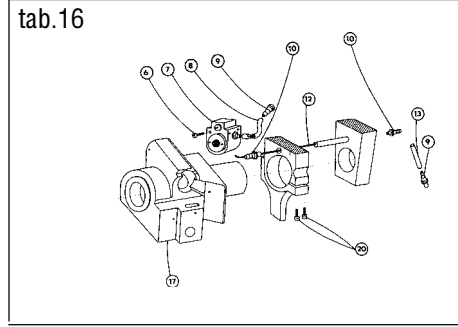

**524-101**

**OBSAH : - Contents:**  
**Dílce hlavy - Parts of head**

Číslo tabulky Table No.	Objednací číslo Ordered No.		Název objektu Denomination
tab.19	S980 008250		Chapač Hook
<b>Příbal - Enclosed accessories</b>			
tab. 20	S980 099038	Standard	Zvláštní příslušenství /1 Accessories/1
tab. 21	S980 099038	Standard	Zvláštní příslušenství /2 Accessories/2
tab. 22	S980 099038	Standard	Zvláštní příslušenství /3 Accessories/3
tab. 23	S980 099038	Standard	Zvláštní příslušenství /4 Accessories/4
tab. 24	S980 099038	Standard	Zvláštní příslušenství /5 Accessories/5
tab. 25	S980 092229	Standard	SND Spare parts kit
<b>Nutné vybavení - Necessary equipment</b>			
tab. 26	S791 995068	Standard	Díly pro zpátkování pedálem Parts of backtacking (with pedal)
<b>Šicí vybavení - Sewing equipment</b>			
Tabulka šicích vybavení - Table of sewing equipments			
tab. 27	S791 124033 35	Standard	Šicí vybavení Sewing equipment
tab. 27	S791 124034 35		Šicí vybavení Sewing equipment
tab. 28	S791 124032 35		Šicí vybavení Sewing equipment
tab. 28	S791 124075 35		Šicí vybavení Sewing equipment
<b>Volitelné vybavení - Optional equipment</b>			
tab. 29	S791 151016		Otevřená patka Hinged foot with front thread slit
tab. 29	S791 151017		Otevřená patka Hinged foot with front thread slit
tab. 30	S791 149001		Vybavení pro obnitkování okrajů Attachment for serging operation
tab. 31	S791 947001		Ustavovací měrky Adjustment gauges
tab. 32	S741 610118 40		Sada rychlepotřebitelných náhradních dílů High mortality spare parts kit
tab. 33	S794 222012		Návěsné osvětlení Sewing lamp