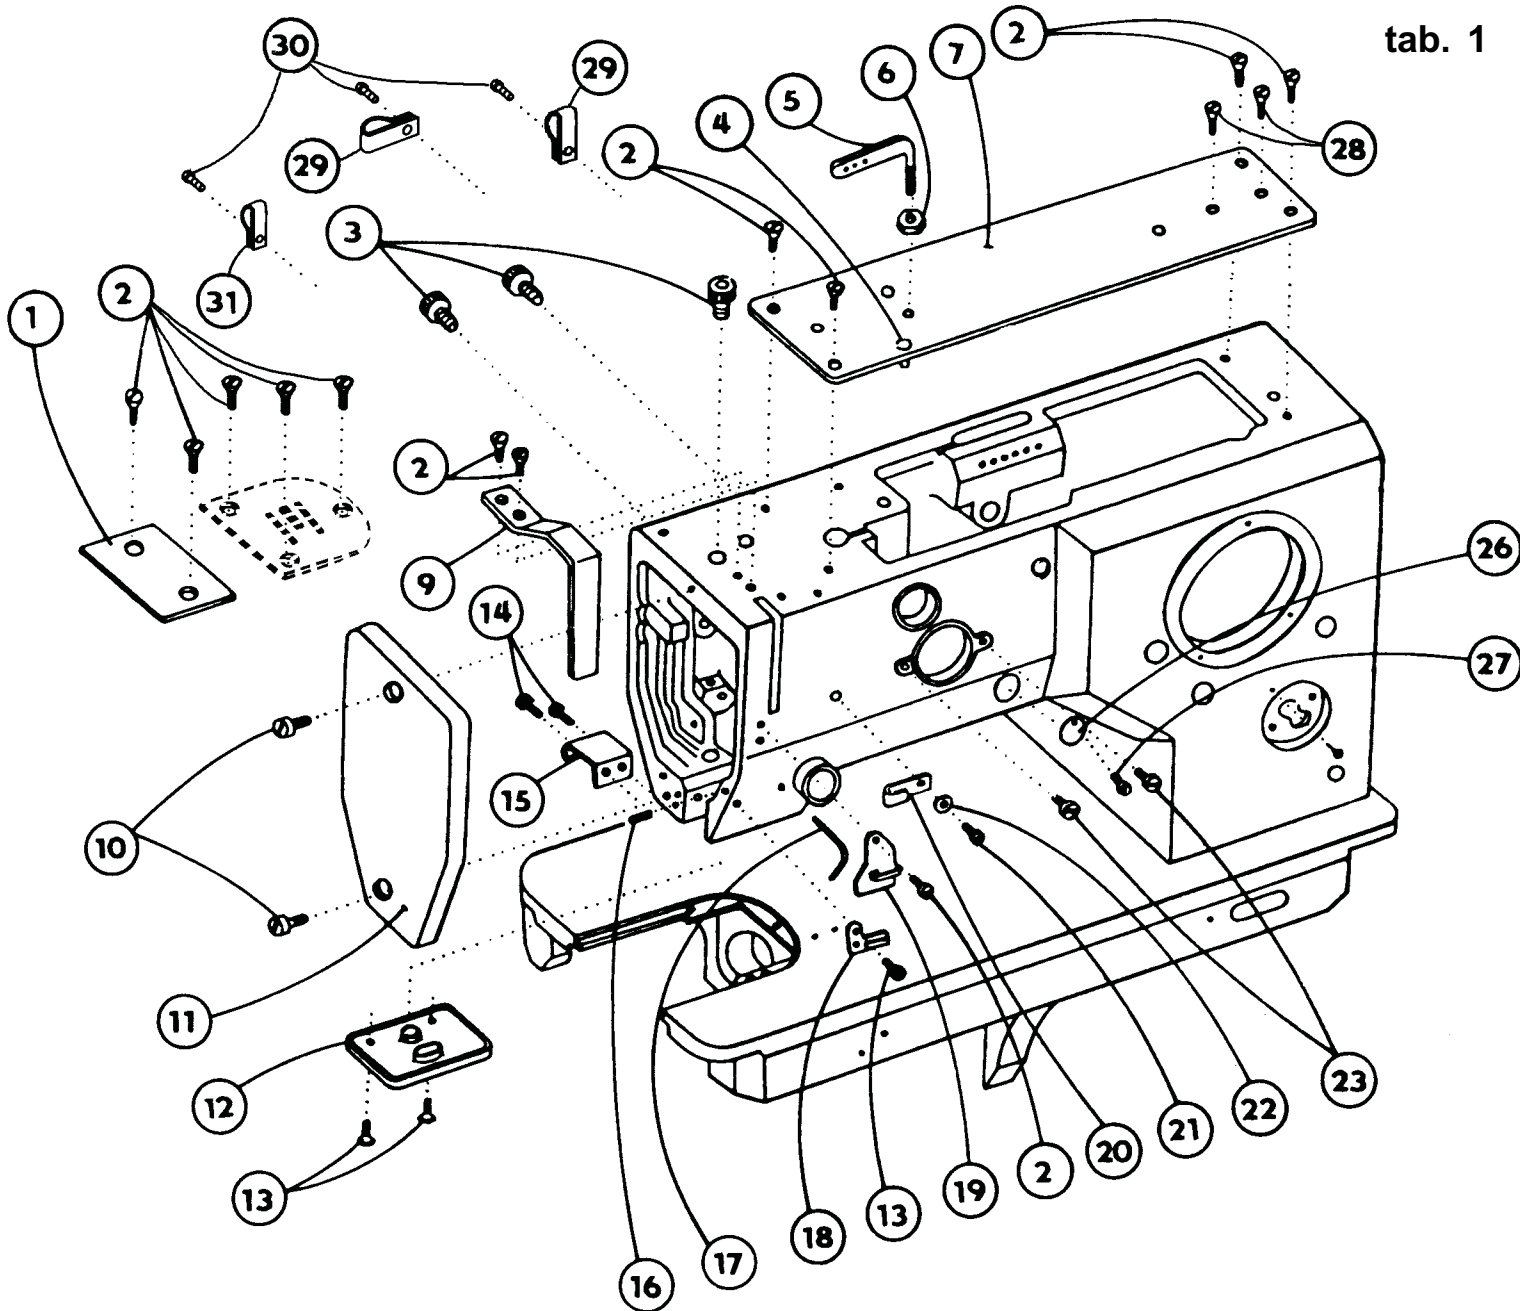

tab. 1

524 - 101

1	S080	647228
2	S080	123117
3	S321	001000
4	S080	840073
5	S080	313204
6	S080	161138
7	S080	815007
9	S080	831348
10	S080	120248
11	S080	721173
12	S080	827180
13	S080	123122
14	S080	126063
15	S080	823149
16	S080	111227
17	S080	271184
18	S080	821115
19	S080	821077
20	S080	821113
21	S080	120361
22	S080	190368
23	S080	132112
26	S080	831494
27	S080	123166
28	S080	132153
29	9840	120030
30	S080	120331
31	9840	120028