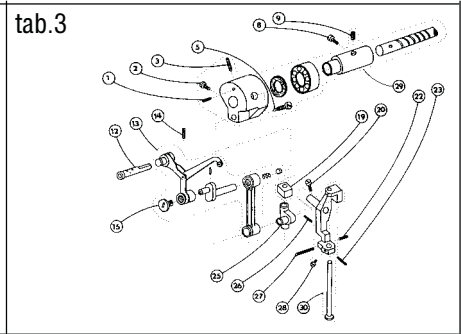

**Spare parts list**  
**Katalog náhradních dílů**

**524 - 101**

**Jednohlový šicí stroj s klikatým stehem, ponorným podáváním  
a ručním zpátkováním**

**Single needle lockstitch zigzag machine with bottom feed,  
manual backtacking**

**524-101**

**OBSAH : - Contents:**  
**Dílce hlavy - Parts of head**

Číslo tabulky Table No.	Objednací číslo Ordered No.		Název objektu Denomination
tab.19	S980 008250		Chapač Hook
<b>Příbal - Enclosed accessories</b>			
tab. 20	S980 099038	Standard	Zvláštní příslušenství /1 Accessories/1
tab. 21	S980 099038	Standard	Zvláštní příslušenství /2 Accessories/2
tab. 22	S980 099038	Standard	Zvláštní příslušenství /3 Accessories/3
tab. 23	S980 099038	Standard	Zvláštní příslušenství /4 Accessories/4
tab. 24	S980 099038	Standard	Zvláštní příslušenství /5 Accessories/5
tab. 25	S980 092229	Standard	SND Spare parts kit
<b>Nutné vybavení - Necessary equipment</b>			
tab. 26	S791 995068	Standard	Díly pro zpátkování pedálem Parts of backtacking (with pedal)
<b>Šicí vybavení - Sewing equipment</b>			
Tabulka šicích vybavení - Table of sewing equipments			
tab. 27	S791 124033 35	Standard	Šicí vybavení Sewing equipment
tab. 27	S791 124034 35		Šicí vybavení Sewing equipment
tab. 28	S791 124032 35		Šicí vybavení Sewing equipment
tab. 28	S791 124075 35		Šicí vybavení Sewing equipment
<b>Volitelné vybavení - Optional equipment</b>			
tab. 29	S791 151016		Otevřená patka Hinged foot with front thread slit
tab. 29	S791 151017		Otevřená patka Hinged foot with front thread slit
tab. 30	S791 149001		Vybavení pro obnitkování okrajů Attachment for serging operation
tab. 31	S791 947001		Ustavovací měrky Adjustment gauges
tab. 32	S741 610118 40		Sada rychlepotřebitelných náhradních dílů High mortality spare parts kit
tab. 33	S794 222012		Návěsné osvětlení Sewing lamp