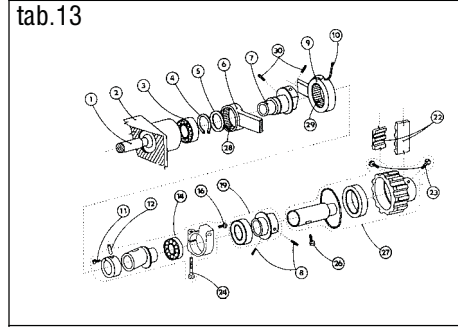

OBSAH : - Contents:
Dílce hlavy - Parts of head