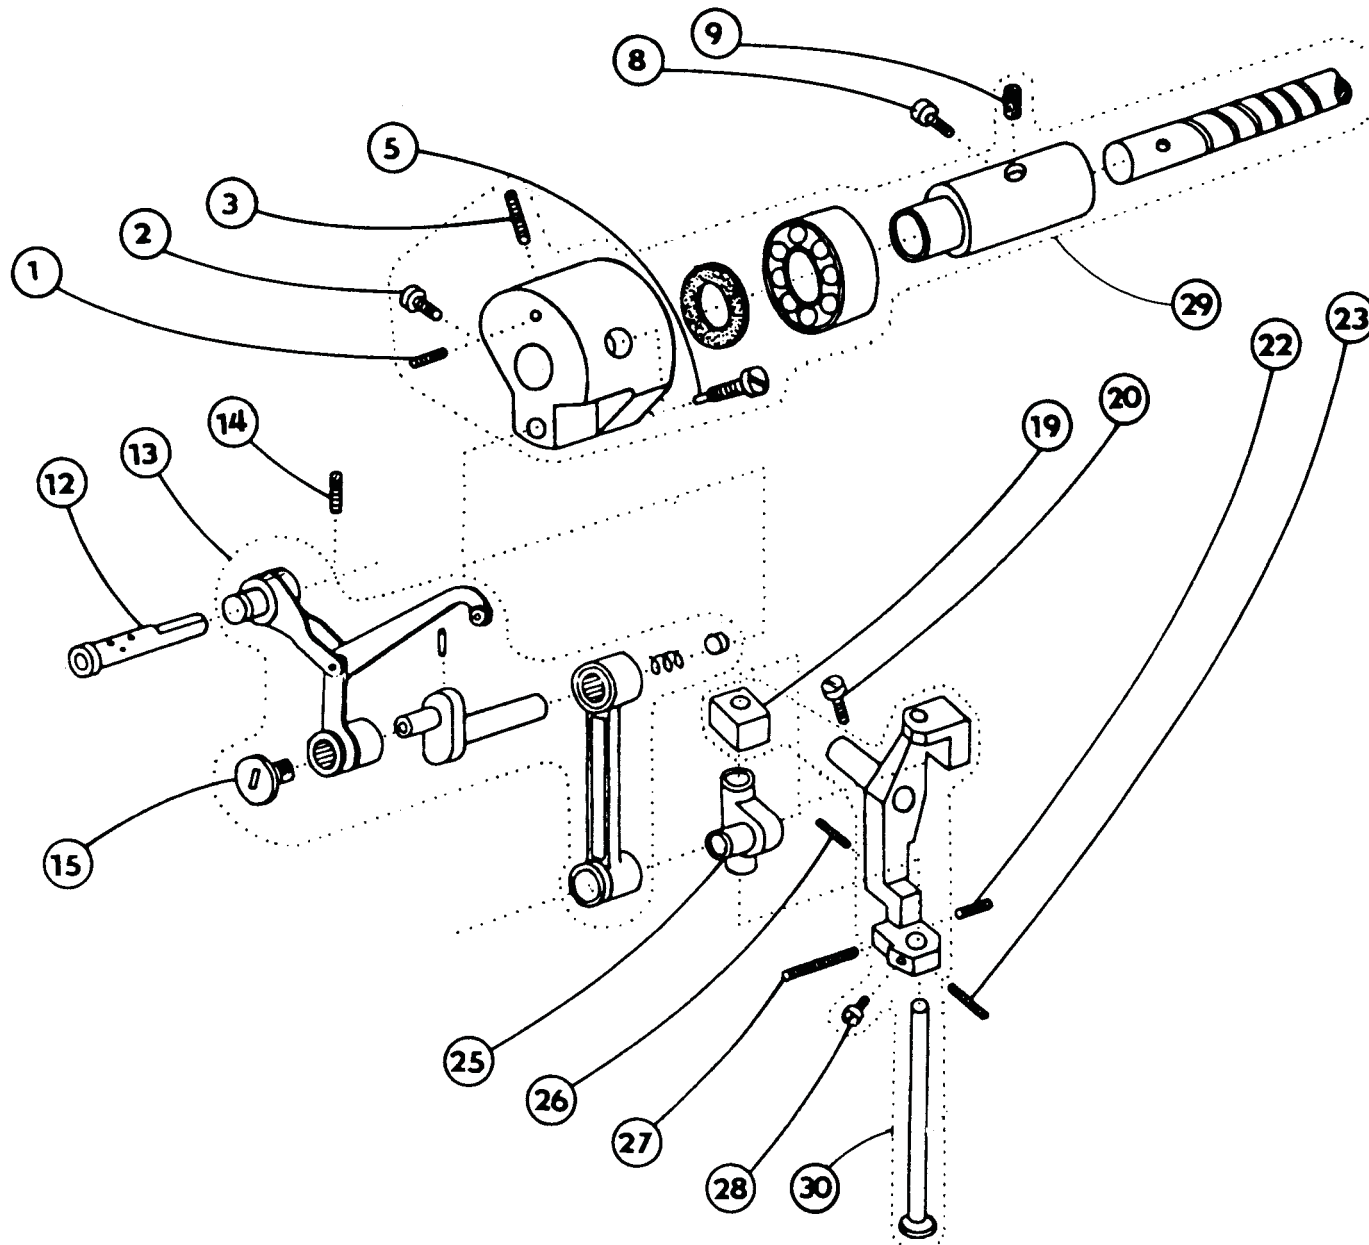

tab. 3

524 - 101

1	S080	111238
2	S080	122008
3	S080	112015
5	S080	138009
8	S080	120006
9	S 080	953139
12	S080	328005
13	S980	044727
14	S080	112014
15	S080	120062
19	S080	953159
20	S080	120248
22	S080	111214
23	S080	111295
25	S080	452047
26	S080	111273
27	S080	111126
28	S080	120216
29	S980	043298
30	S980	035318