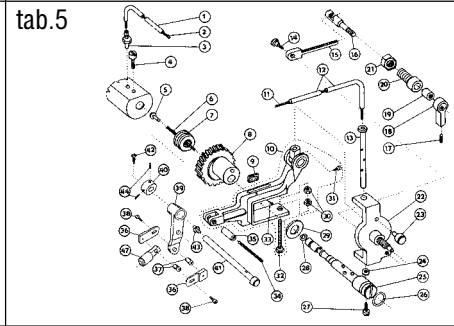

**Spare parts list**  
**Katalog náhradních dílů**

**524 - 101**

**Jednohlový šicí stroj s klikatým stehem, ponorným podáváním  
a ručním zpátkováním**

**Single needle lockstitch zigzag machine with bottom feed,  
manual backtacking**

**524-101**

**OBSAH : - Contents:**  
**Dílce hlavy - Parts of head**

Číslo tabulky Table No.	Objednací číslo Ordered No.		Název objektu Denomination
tab.19	S980 008250		Chapač Hook
<b>Příbal - Enclosed accessories</b>			
tab. 20	S980 099038	Standard	Zvláštní příslušenství /1 Accessories/1
tab. 21	S980 099038	Standard	Zvláštní příslušenství /2 Accessories/2
tab. 22	S980 099038	Standard	Zvláštní příslušenství /3 Accessories/3
tab. 23	S980 099038	Standard	Zvláštní příslušenství /4 Accessories/4
tab. 24	S980 099038	Standard	Zvláštní příslušenství /5 Accessories/5
tab. 25	S980 092229	Standard	SND Spare parts kit
<b>Nutné vybavení - Necessary equipment</b>			
tab. 26	S791 995068	Standard	Díly pro zpátkování pedálem Parts of backtacking (with pedal)
<b>Šicí vybavení - Sewing equipment</b>			
Tabulka šicích vybavení - Table of sewing equipments			
tab. 27	S791 124033 35	Standard	Šicí vybavení Sewing equipment
tab. 27	S791 124034 35		Šicí vybavení Sewing equipment
tab. 28	S791 124032 35		Šicí vybavení Sewing equipment
tab. 28	S791 124075 35		Šicí vybavení Sewing equipment
<b>Volitelné vybavení - Optional equipment</b>			
tab. 29	S791 151016		Otevřená patka Hinged foot with front thread slit
tab. 29	S791 151017		Otevřená patka Hinged foot with front thread slit
tab. 30	S791 149001		Vybavení pro obnitkování okrajů Attachment for serging operation
tab. 31	S791 947001		Ustavovací měrky Adjustment gauges
tab. 32	S741 610118 40		Sada rychlepotřebitelných náhradních dílů High mortality spare parts kit
tab. 33	S794 222012		Návěsné osvětlení Sewing lamp