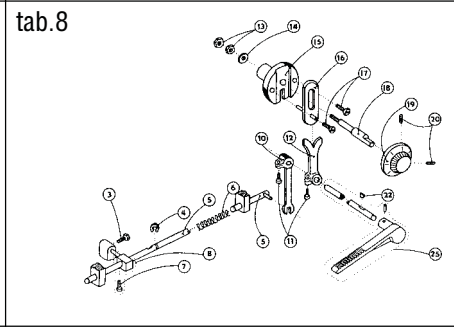

**Spare parts list**  
**Katalog náhradních dílů**

**524 - 101**

**Jednohlový šicí stroj s klikatým stehem, ponorným podáváním  
a ručním zpátkováním**

**Single needle lockstitch zigzag machine with bottom feed,  
manual backtacking**

**524-101**

**OBSAH : - Contents:**  
**Dílce hlavy - Parts of head**

Číslo tabulky Table No.	Objednací číslo Ordered No.		Název objektu Denomination
tab.19	S980 008250		Chapač Hook
<b>Příbal - Enclosed accessories</b>			
tab. 20	S980 099038	Standard	Zvláštní příslušenství /1 Accessories/1
tab. 21	S980 099038	Standard	Zvláštní příslušenství /2 Accessories/2
tab. 22	S980 099038	Standard	Zvláštní příslušenství /3 Accessories/3
tab. 23	S980 099038	Standard	Zvláštní příslušenství /4 Accessories/4
tab. 24	S980 099038	Standard	Zvláštní příslušenství /5 Accessories/5
tab. 25	S980 092229	Standard	SND Spare parts kit
<b>Nutné vybavení - Necessary equipment</b>			
tab. 26	S791 995068	Standard	Díly pro zpátkování pedálem Parts of backtacking (with pedal)
<b>Šicí vybavení - Sewing equipment</b>			
Tabulka šicích vybavení - Table of sewing equipments			
tab. 27	S791 124033 35	Standard	Šicí vybavení Sewing equipment
tab. 27	S791 124034 35		Šicí vybavení Sewing equipment
tab. 28	S791 124032 35		Šicí vybavení Sewing equipment
tab. 28	S791 124075 35		Šicí vybavení Sewing equipment
<b>Volitelné vybavení - Optional equipment</b>			
tab. 29	S791 151016		Otevřená patka Hinged foot with front thread slit
tab. 29	S791 151017		Otevřená patka Hinged foot with front thread slit
tab. 30	S791 149001		Vybavení pro obnitkování okrajů Attachment for serging operation
tab. 31	S791 947001		Ustavovací měrky Adjustment gauges
tab. 32	S741 610118 40		Sada rychlepotřebitelných náhradních dílů High mortality spare parts kit
tab. 33	S794 222012		Návěsné osvětlení Sewing lamp