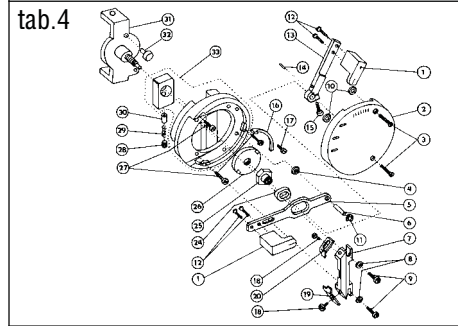

**524-101**

**OBSAH : - Contents:**  
**Dílce hlavy - Parts of head**

Číslo tabulky Table No.	Objednací číslo Ordered No.		Název objektu Denomination
tab.19	S980 008250		Chapač Hook
<b>Příbal - Enclosed accessories</b>			
tab. 20	S980 099038	Standard	Zvláštní příslušenství /1 Accessories/1
tab. 21	S980 099038	Standard	Zvláštní příslušenství /2 Accessories/2
tab. 22	S980 099038	Standard	Zvláštní příslušenství /3 Accessories/3
tab. 23	S980 099038	Standard	Zvláštní příslušenství /4 Accessories/4
tab. 24	S980 099038	Standard	Zvláštní příslušenství /5 Accessories/5
tab. 25	S980 092229	Standard	SND Spare parts kit
<b>Nutné vybavení - Necessary equipment</b>			
tab. 26	S791 995068	Standard	Díly pro zpátkování pedálem Parts of backtacking (with pedal)
<b>Šicí vybavení - Sewing equipment</b>			
Tabulka šicích vybavení - Table of sewing equipments			
tab. 27	S791 124033 35	Standard	Šicí vybavení Sewing equipment
tab. 27	S791 124034 35		Šicí vybavení Sewing equipment
tab. 28	S791 124032 35		Šicí vybavení Sewing equipment
tab. 28	S791 124075 35		Šicí vybavení Sewing equipment
<b>Volitelné vybavení - Optional equipment</b>			
tab. 29	S791 151016		Otevřená patka Hinged foot with front thread slit
tab. 29	S791 151017		Otevřená patka Hinged foot with front thread slit
tab. 30	S791 149001		Vybavení pro obnitkování okrajů Attachment for serging operation
tab. 31	S791 947001		Ustavovací měrky Adjustment gauges
tab. 32	S741 610118 40		Sada rychlepotřebitelných náhradních dílů High mortality spare parts kit
tab. 33	S794 222012		Návěsné osvětlení Sewing lamp