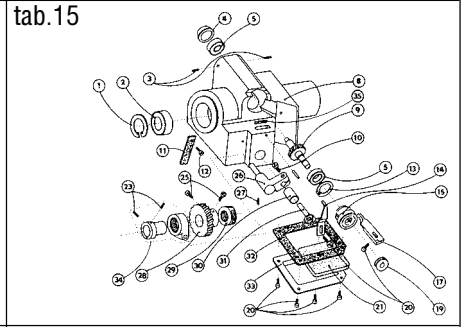

**Spare parts list**  
**Katalog náhradních dílů**

**524 - 101**

**Jednohlový šicí stroj s klikatým stehem, ponorným podáváním  
a ručním zpátkováním**

**Single needle lockstitch zigzag machine with bottom feed,  
manual backtacking**

**524-101**

**OBSAH : - Contents:**  
**Dílce hlavy - Parts of head**

Číslo tabulky Table No.	Objednací číslo Ordered No.		Název objektu Denomination
tab.19	S980 008250		Chapač Hook
<b>Příbal - Enclosed accessories</b>			
tab. 20	S980 099038	Standard	Zvláštní příslušenství /1 Accessories/1
tab. 21	S980 099038	Standard	Zvláštní příslušenství /2 Accessories/2
tab. 22	S980 099038	Standard	Zvláštní příslušenství /3 Accessories/3
tab. 23	S980 099038	Standard	Zvláštní příslušenství /4 Accessories/4
tab. 24	S980 099038	Standard	Zvláštní příslušenství /5 Accessories/5
tab. 25	S980 092229	Standard	SND Spare parts kit
<b>Nutné vybavení - Necessary equipment</b>			
tab. 26	S791 995068	Standard	Díly pro zpátkování pedálem Parts of backtacking (with pedal)
<b>Šicí vybavení - Sewing equipment</b>			
Tabulka šicích vybavení - Table of sewing equipments			
tab. 27	S791 124033 35	Standard	Šicí vybavení Sewing equipment
tab. 27	S791 124034 35		Šicí vybavení Sewing equipment
tab. 28	S791 124032 35		Šicí vybavení Sewing equipment
tab. 28	S791 124075 35		Šicí vybavení Sewing equipment
<b>Volitelné vybavení - Optional equipment</b>			
tab. 29	S791 151016		Otevřená patka Hinged foot with front thread slit
tab. 29	S791 151017		Otevřená patka Hinged foot with front thread slit
tab. 30	S791 149001		Vybavení pro obnitkování okrajů Attachment for serging operation
tab. 31	S791 947001		Ustavovací měrky Adjustment gauges
tab. 32	S741 610118 40		Sada rychlepotřebitelných náhradních dílů High mortality spare parts kit
tab. 33	S794 222012		Návěsné osvětlení Sewing lamp