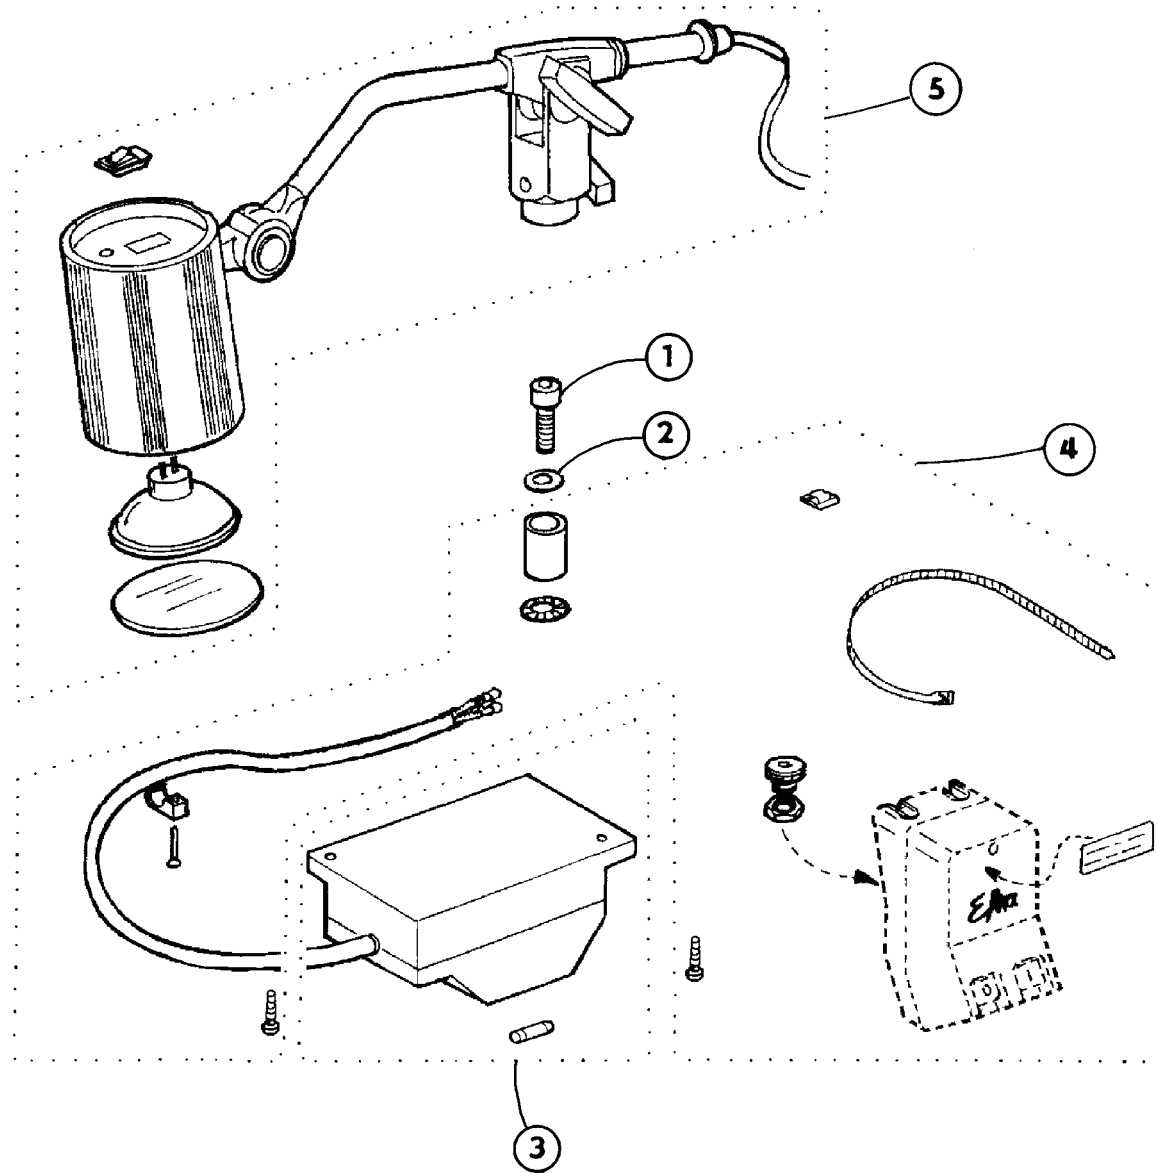

tab. 33

524 - 101

Z 012

S794 222012

1	S080	120692
2	S080	190346
3	0798	500088
4	0907	487519
5	9822	510001