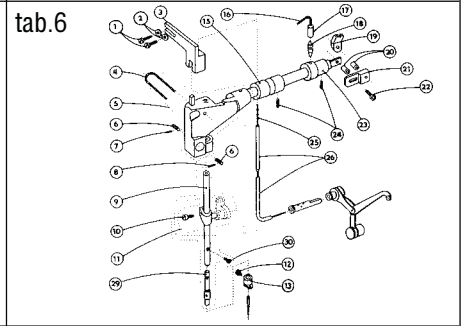

**Spare parts list**  
**Katalog náhradních dílů**

**524 - 101**

**Jednohlový šicí stroj s klikatým stehem, ponorným podáváním  
a ručním zpátkováním**

**Single needle lockstitch zigzag machine with bottom feed,  
manual backtacking**

**524-101**

**OBSAH : - Contents:**  
**Dílce hlavy - Parts of head**

Číslo tabulky Table No.	Objednací číslo Ordered No.		Název objektu Denomination
tab.19	S980 008250		Chapač Hook
<b>Příbal - Enclosed accessories</b>			
tab. 20	S980 099038	Standard	Zvláštní příslušenství /1 Accessories/1
tab. 21	S980 099038	Standard	Zvláštní příslušenství /2 Accessories/2
tab. 22	S980 099038	Standard	Zvláštní příslušenství /3 Accessories/3
tab. 23	S980 099038	Standard	Zvláštní příslušenství /4 Accessories/4
tab. 24	S980 099038	Standard	Zvláštní příslušenství /5 Accessories/5
tab. 25	S980 092229	Standard	SND Spare parts kit
<b>Nutné vybavení - Necessary equipment</b>			
tab. 26	S791 995068	Standard	Díly pro zpátkování pedálem Parts of backtacking (with pedal)
<b>Šicí vybavení - Sewing equipment</b>			
Tabulka šicích vybavení - Table of sewing equipments			
tab. 27	S791 124033 35	Standard	Šicí vybavení Sewing equipment
tab. 27	S791 124034 35		Šicí vybavení Sewing equipment
tab. 28	S791 124032 35		Šicí vybavení Sewing equipment
tab. 28	S791 124075 35		Šicí vybavení Sewing equipment
<b>Volitelné vybavení - Optional equipment</b>			
tab. 29	S791 151016		Otevřená patka Hinged foot with front thread slit
tab. 29	S791 151017		Otevřená patka Hinged foot with front thread slit
tab. 30	S791 149001		Vybavení pro obnitkování okrajů Attachment for serging operation
tab. 31	S791 947001		Ustavovací měrky Adjustment gauges
tab. 32	S741 610118 40		Sada rychlepotřebitelných náhradních dílů High mortality spare parts kit
tab. 33	S794 222012		Návěsné osvětlení Sewing lamp