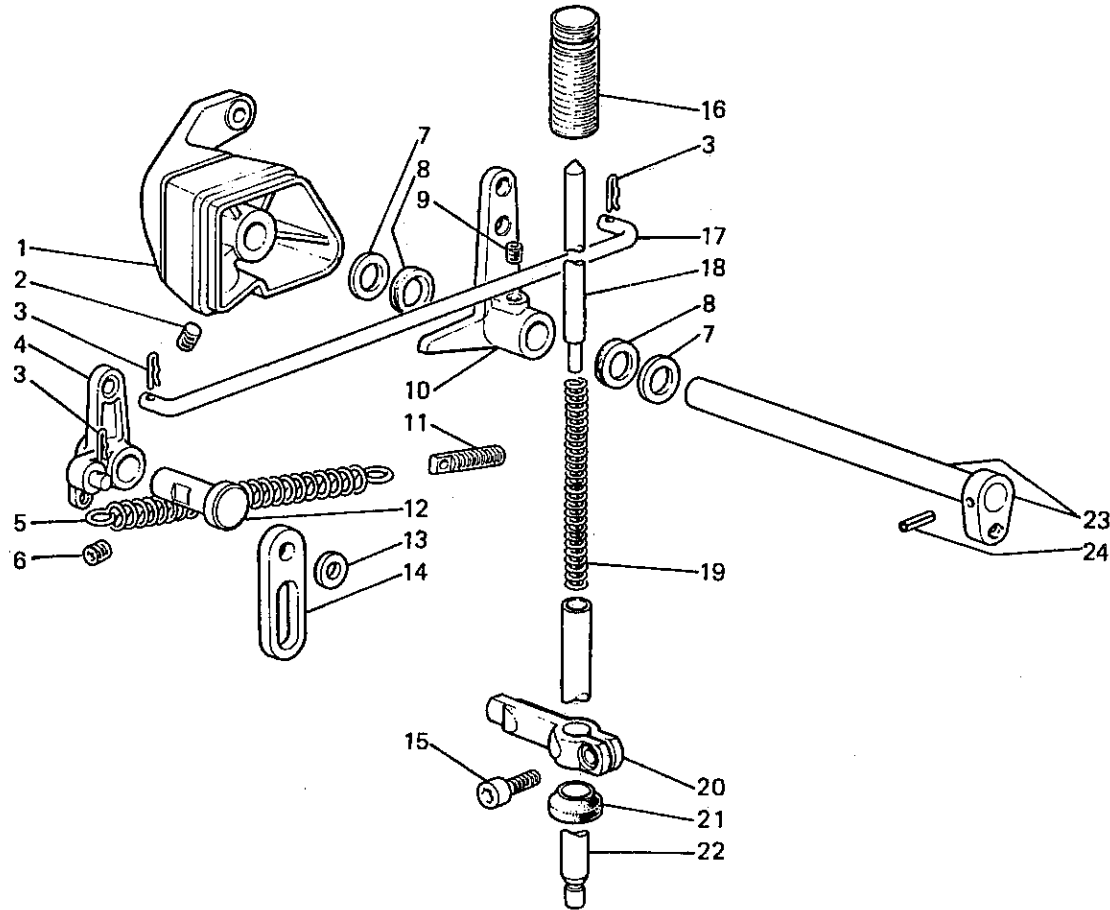

Fig. N.	Part. N. / Piece N.	Qt.
1	315032-2-00	1
2	729054-2-00	2
3	315141-0-00	3
4	315036-0-00	1
5	315037-0-00	1
6	729023-2-00	1
7	704240-2-00	2
8	304763-0-10	2
9	745827-2-00	1
10	315034-2-00	1
11	315045-0-00	1
12	315039-0-00	1
13	314182-0-00	1
14	315038-0-00	1
15	722421-2-00	1
16	315049-0-00	1
17	315035-0-00	1
18	315043-0-00	1
19	315042-0-00	1
20	321484-2-00	1
21	315128-0-00	1
22	321485-0-00	1
23	315033-2-01	1
24	707271-0-00	1

364-00-1CD-09
364-00-2LA-33
364-00-2LA-34
364-00-2LA-35
364-00-2LA-36
364-00-2LK-03
364-00-3LA-01
364-00-3LA-03
364-00-3LK-01
364-00-3LK-02
364-16-1CD-01
364-16-1CK-01
368-00-3LD-20