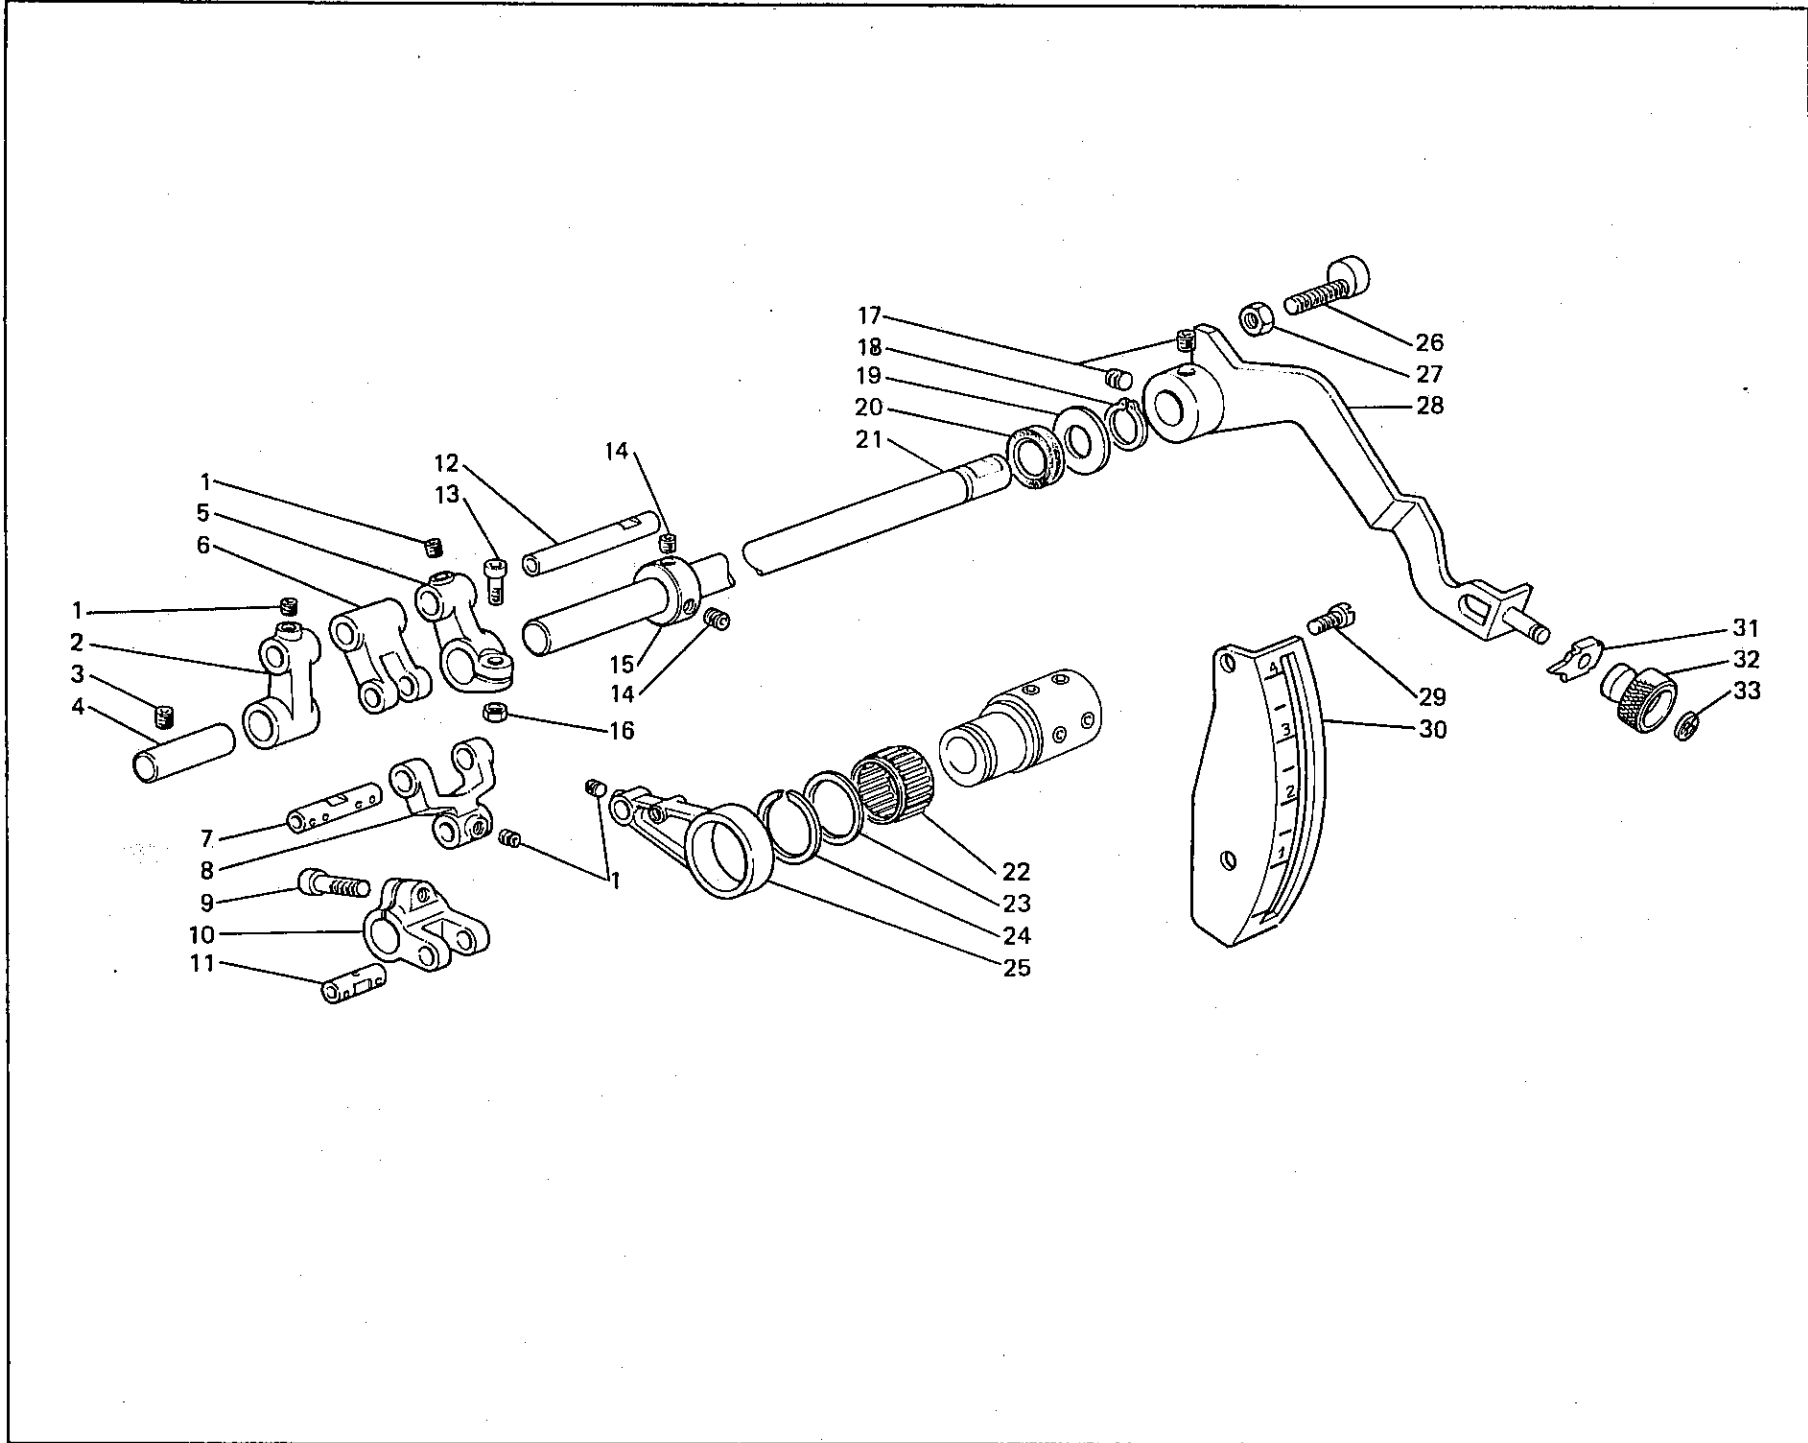

REGOLAPUNTO - STITCH ADJUSTER - REGLE-POINT - STICHSTELLER - AJUSTE DE PUNTADA

Rim[®] TAV. 9

Fig. N.	Part. N. / Piece N.	Qt.
1	745812-2-00	4
2	321026-2-00	1
3	729033-2-00	1
4	321049-0-00	1
5	321025-2-00	1
6	321070-0-00	1
7	311106-0-00	1
8	321071-2-00	1
9	744334-2-00	1
10	321072-2-00	1
11	307704-0-00	1
12	311114-0-00	1
13	722443-2-00	1
14	729013-2-00	2
15	311385-2-00	1
16	746204-2-00	1
17	745827-2-00	2
18	700012-0-00	1
19	705036-0-00	1
20	311166-0-00	1
21	321069-0-00	1
22	321023-0-00	1
23	321021-0-00	1
24	315812-0-00	1
25	321022-2-00	1
26	321312-0-00	1
27	746021-2-00	1
28	321066-2-00	1
29	742027-2-00	2
30	321059-0-00	1
31	206796-0-00	1
32	206798-0-00	1
33	700207-0-00	1